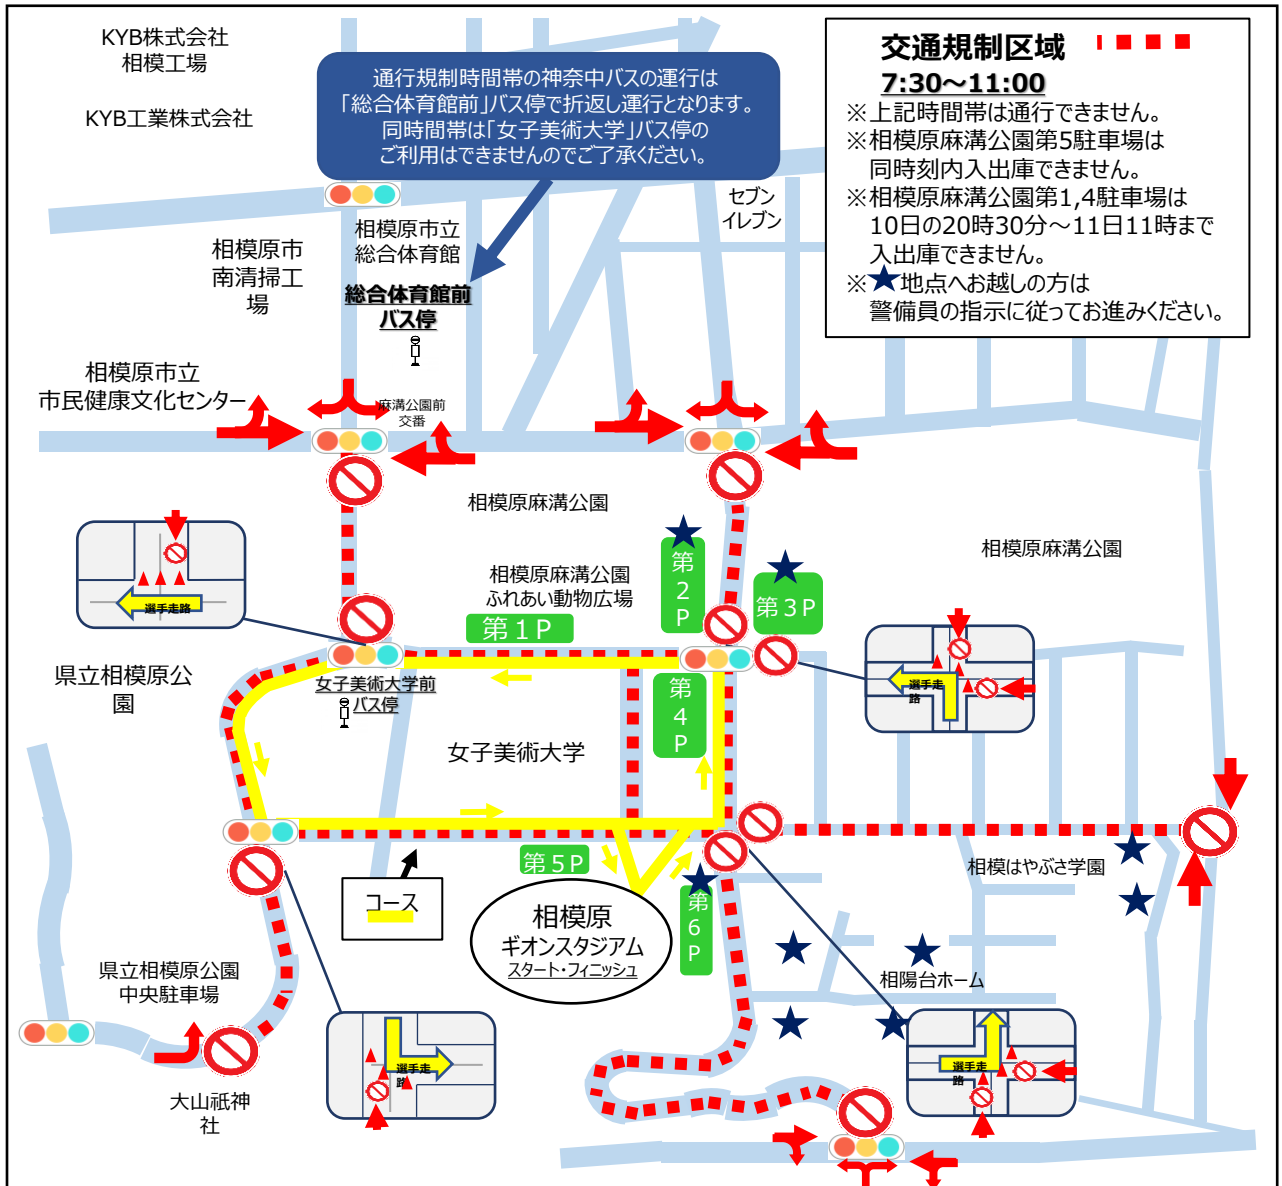

# 交通規制のお知らせ

### 2025年5月11日（日）午前7時半～11時

#### 交通規制区域

7:30～11:00

- ※上記時間帯は通行できません。
- ※相模原麻溝公園第5駐車場は同時刻内入出庫できません。
- ※相模原麻溝公園第1,4駐車場は10日の20時30分～11日11時まで入出庫できません。
- ※★地点へお越しの方は警備員の指示に従ってお進みください。