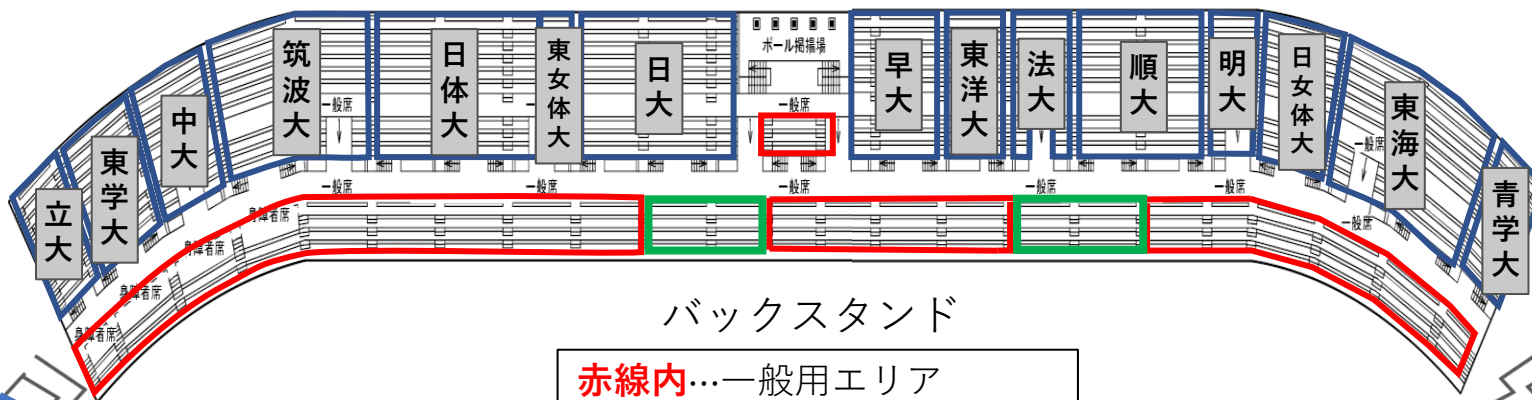

大学応援場所全体図

電光掲示盤

北スタンド

- ① 駿河台大
- ② 東国大
- ③ 山梨学大
- ④ 亜大
- ⑤ 芝浦工大
- ⑥ 桐蔭大
- ⑦ 東工大
- ⑧ 関東学園大
- ⑨ 上智大
- ⑩ 玉川大
- ⑪ 中央学大
- ⑫ 群大
- ⑬ 帝京大
- ⑭ 拓大
- ⑮ 育英大
- ⑯ 横国大
- ⑰ 東理大
- ⑱ 東経大
- ⑲ 作新学院大
- ⑳ 大東大
- ㉑ 国士大

- ㉒ 神奈川大
- ㉓ 関東学院大
- ㉔ 城西大
- ㉕ 慶大
- ㉖ ウェルネス大
- ㉗ 東農大
- ㉘ 日本薬大
- ㉙ 一橋大
- ㉚ 茨城大
- ㉛ 東大
- ㉜ 駒大
- ㉝ 埼玉大
- ㉞ 明海大
- ㉟ 国武大
- ㊱ 上武大
- ㊲ 創価大
- ㊳ 平国大
- ㊴ 國學院大

南スタンド

報道用