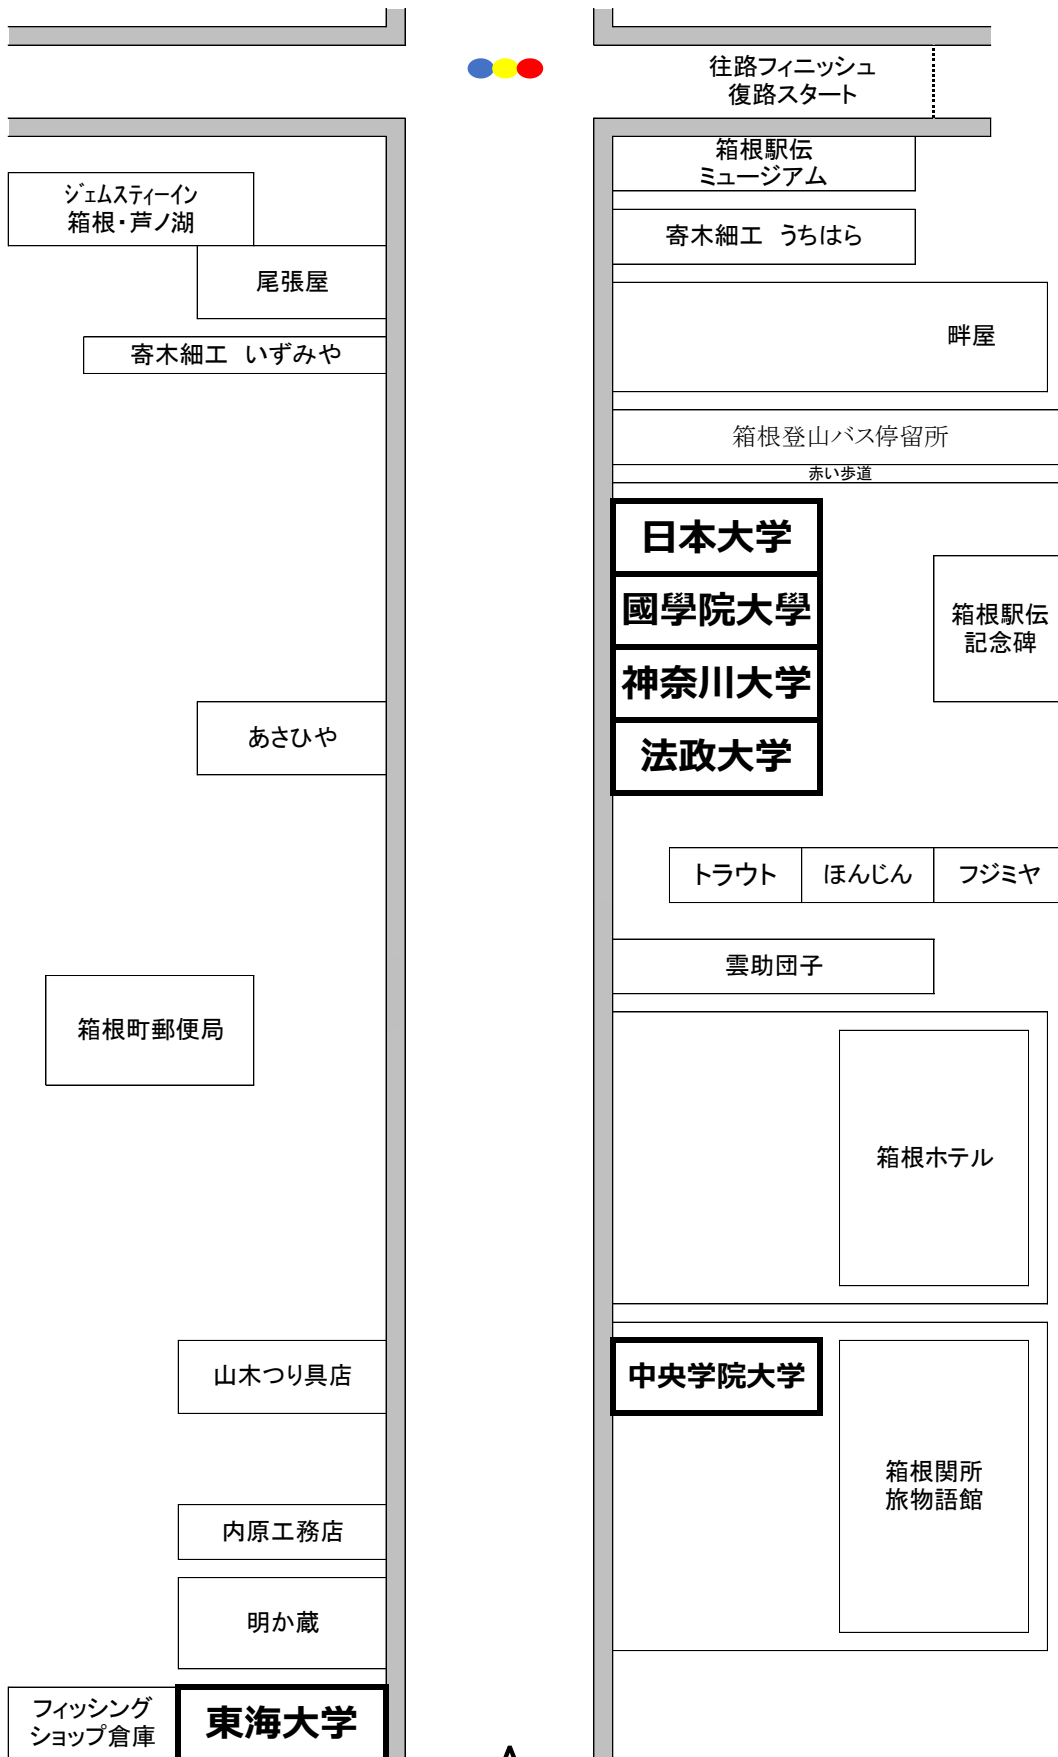

第96回箱根駅伝 応援団配置図

第96回箱根駅伝 応援団配置図

第96回箱根駅伝 応援団配置図