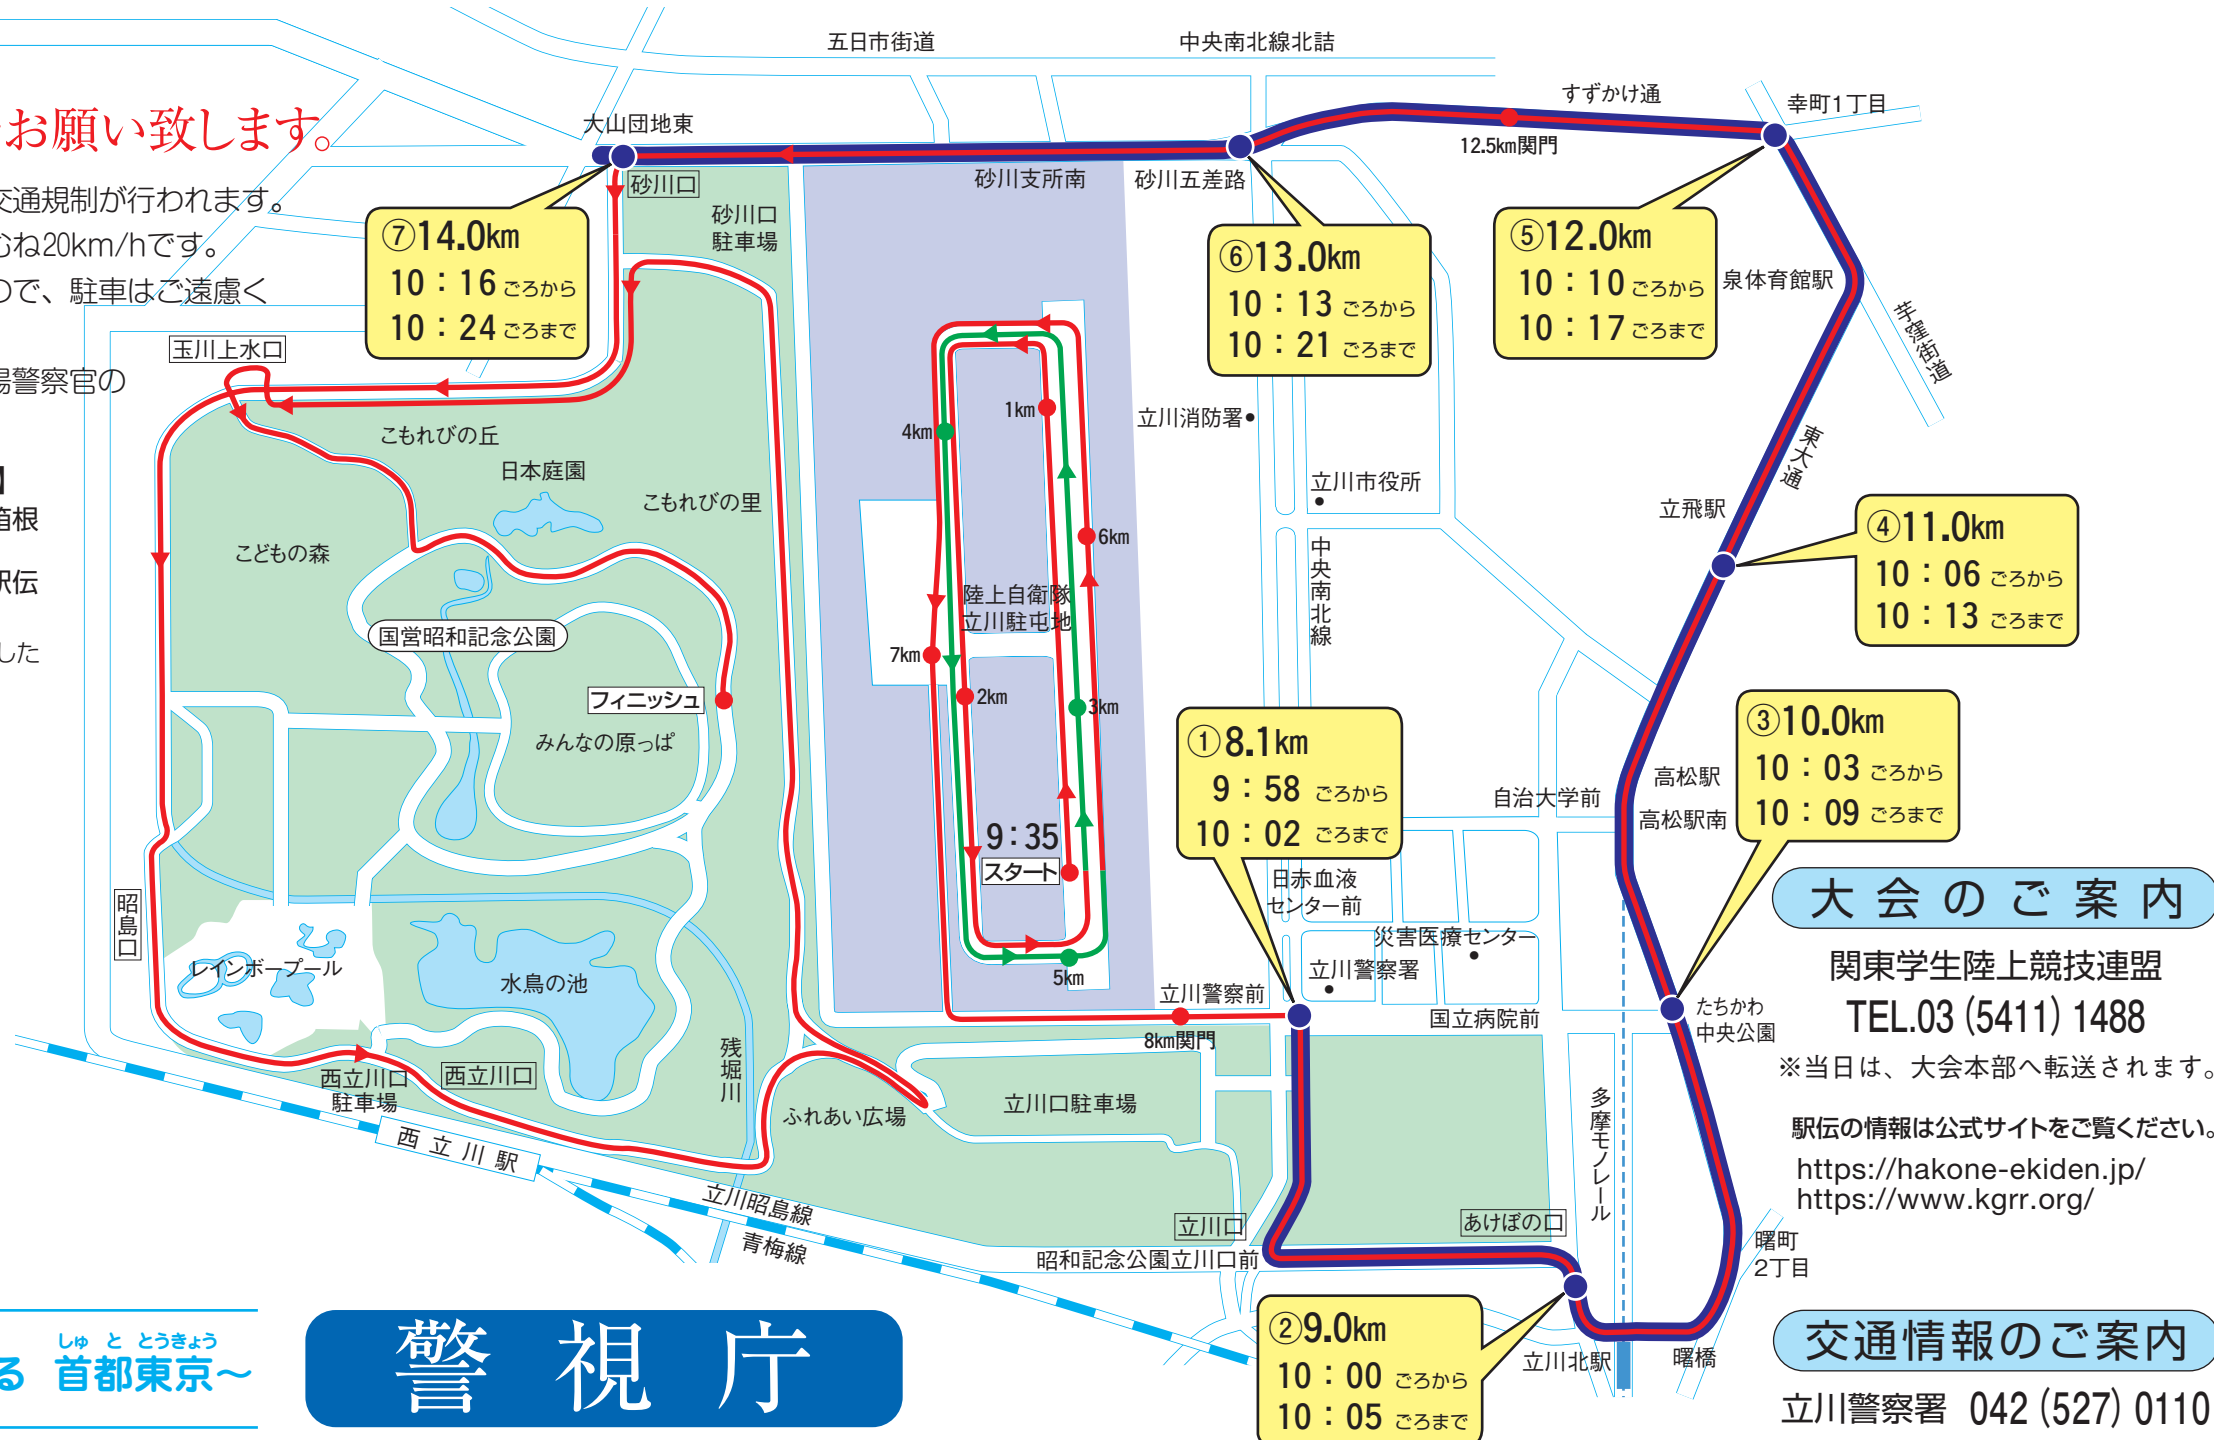

交通規制のお知らせ

第100回東京箱根間往復大学駅伝競走予選会

2023年10月14日(土) 9:35~10:35 (交通規制時間)

凡例

	走行コース
	規制区間
① 8.1km 9:58 ころから 10:02 ころまで	①数字は順路 kmはスタートからの距離 上段は先頭通過予定時間 下段は最後尾通過予定時間

●ご理解とご協力をお願い致します。

- ●選手の通過時には、一時的に交通規制が行われます。
- ●選手の走るスピードは、おおむね20km/hです。
- ●選手は片側車線を走行しますので、駐車はご遠慮ください。
- ●交通規制・う回については、現場警察官の指示に従ってください。

【箱根駅伝の応援に関するお願い】

沿道で応援していただく皆様に、箱根駅伝は育てられてきました。これからも、末永く愛される箱根駅伝でありたいと思っております。応援の際、車道に出たり身を乗り出したりしないようお願いします。

大会のご案内

関東学生陸上競技連盟
TEL.03 (5411) 1488

※当日は、大会本部へ転送されます。

駅伝の情報は公式サイトをご覧ください。

<https://hakone-ekiden.jp/>
<https://www.kgrr.org/>

交通情報のご案内

立川警察署 042 (527) 0110