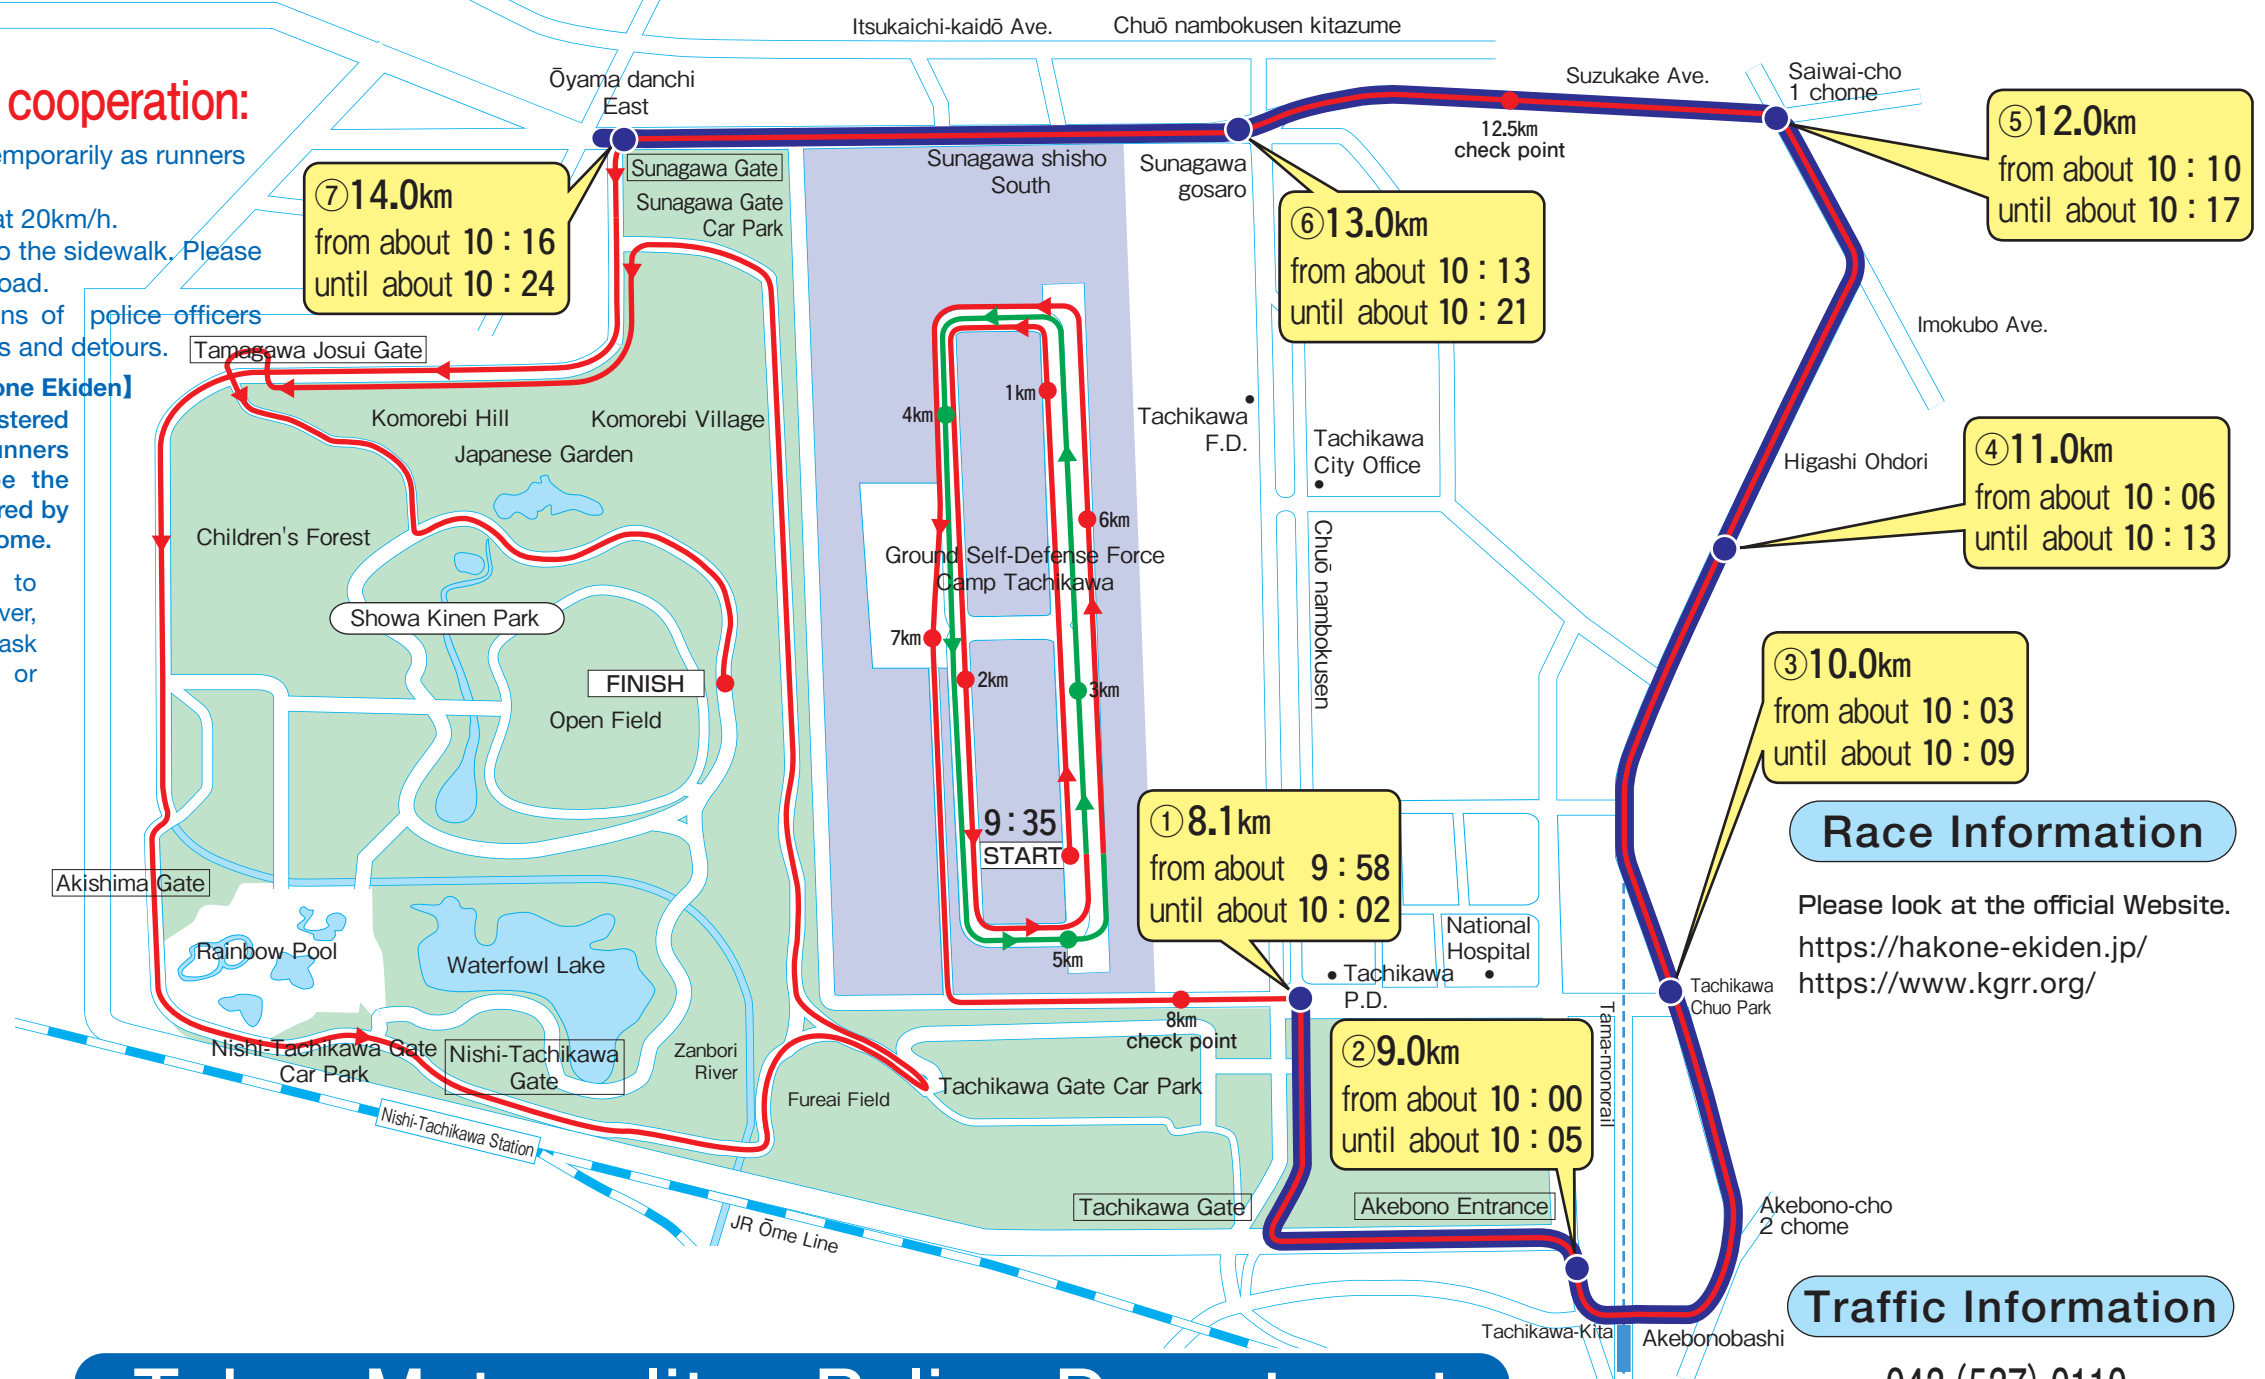

Traffic Control Information

The Hakone Ekiden Qualifying Meet

Oct.14, 2023 (Sat.) 9:35~10:35

	Running course
	The section of traffic control
① 8.1km from about 9:58 until about 10:02	Traffic control time schedule ①...order of the route ○km...Distance from the start

●We request your cooperation:

- ●Traffic control is enforced temporarily as runners pass.
- ●Athletes run approximately at 20km/h.
- ●Athletes run the lane close to the sidewalk. Please refrain from parking on the road.
- ●Please follow the instructions of police officers concerning traffic regulations and detours.

[Request on cheering for Hakone Ekiden]

Hakone Ekiden has been fostered by people cheering on runners along the course. We hope the road relay race will be treasured by all of you for many years to come.

We encourage spectators to cheer on the runners. However, while watching the race, we ask you to refrain from entering or leaning out into the road.

Race Information

Please look at the official Website.
<https://hakone-ekiden.jp/>
<https://www.kgr.org/>

Traffic Information

042 (527) 0110