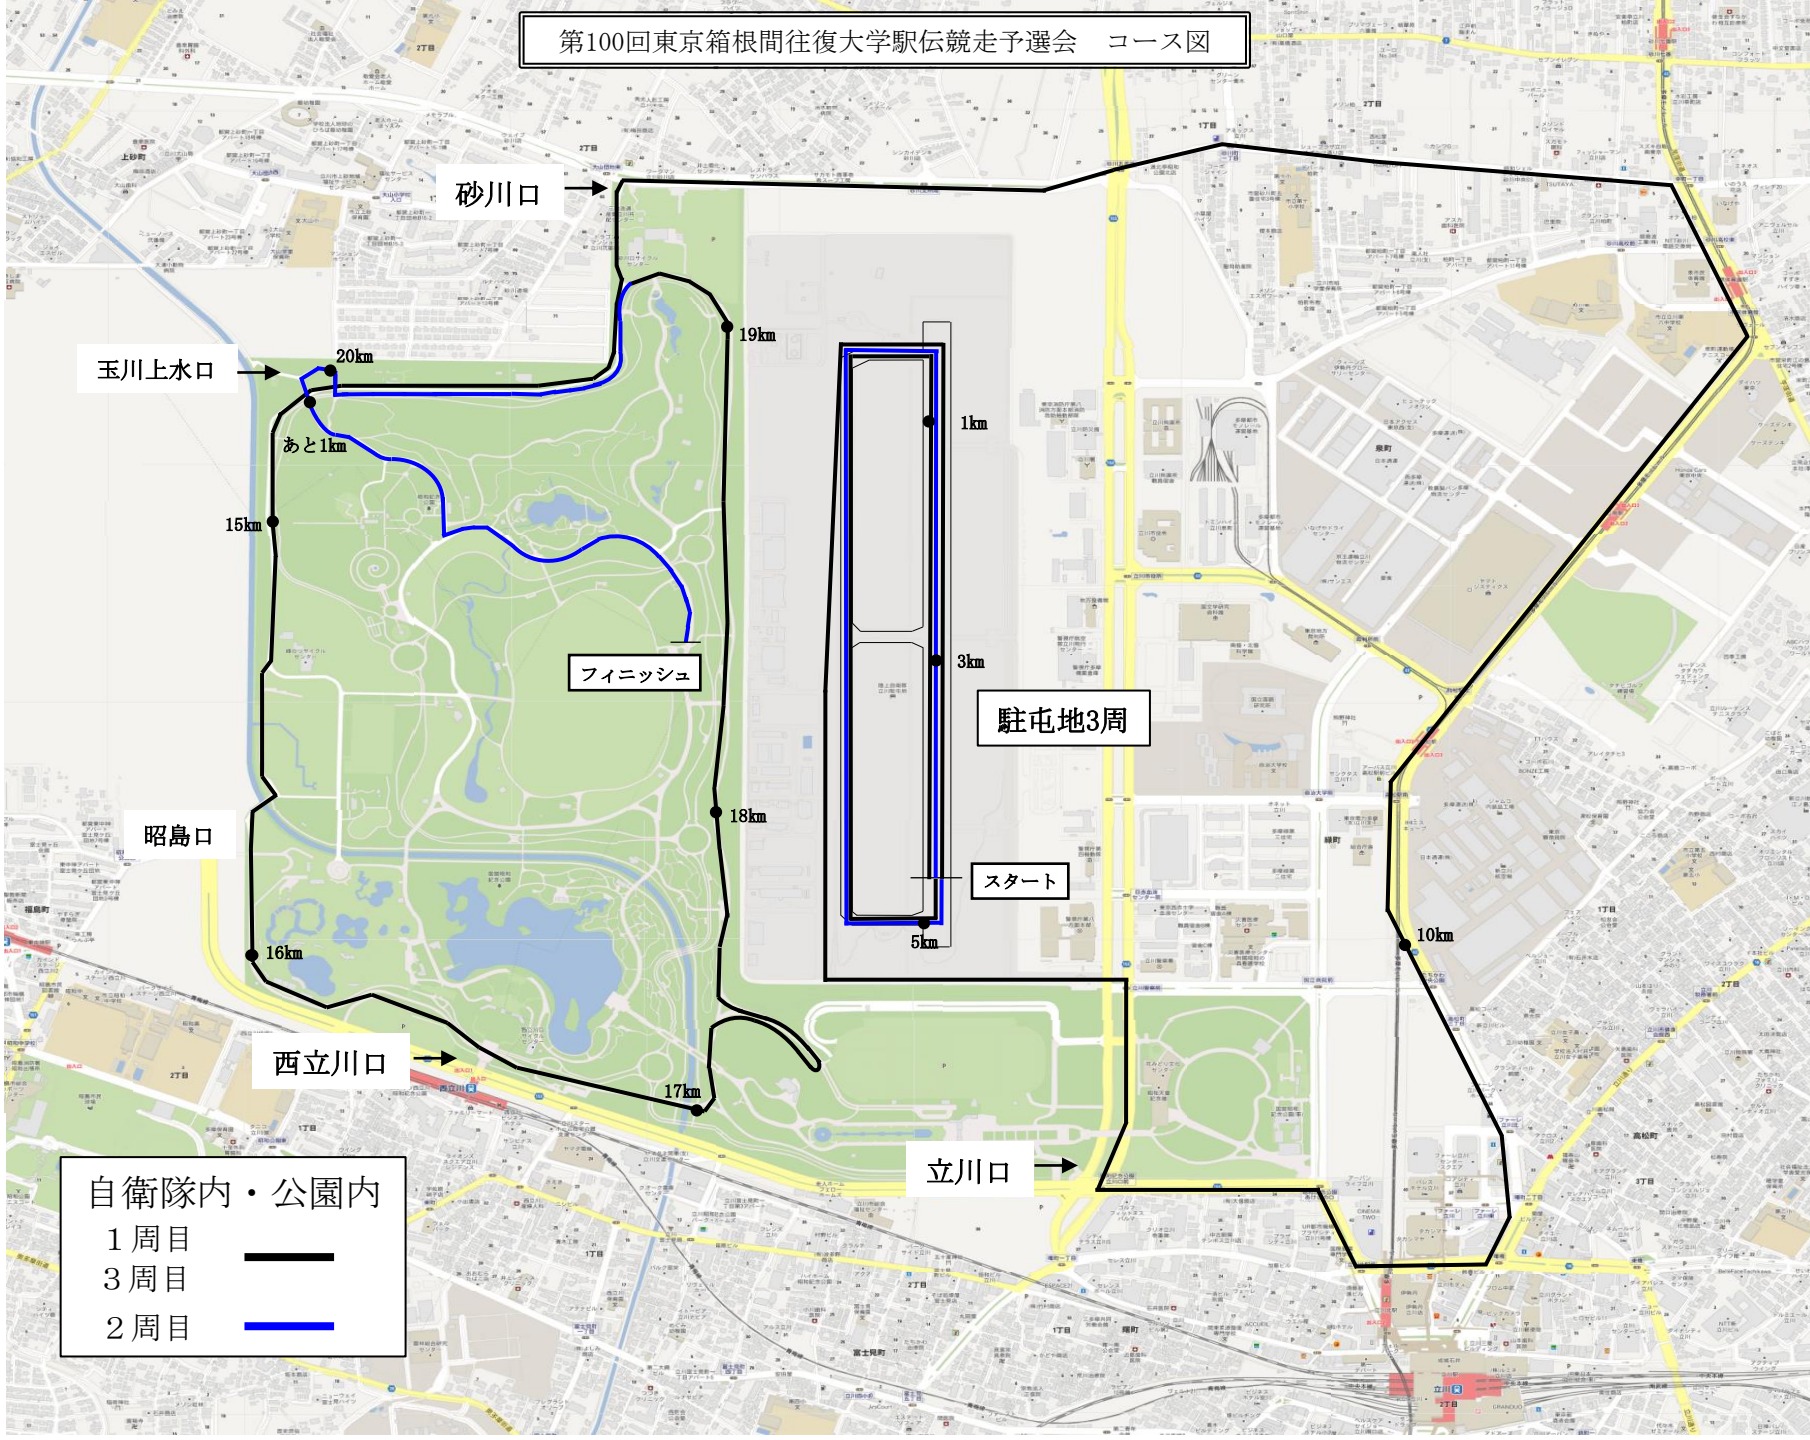

第100回東京箱根間往復大学駅伝競走予選会 コース図

砂川口

玉川上水口

あと1km

15km

昭島口

16km

西立川口

19km

フィニッシュ

18km

17km

立川口

1km

駐屯地3周

スタート

5km

3km

10km

- 自衛隊内・公園内
- 1周目
 - 3周目
 - 2周目