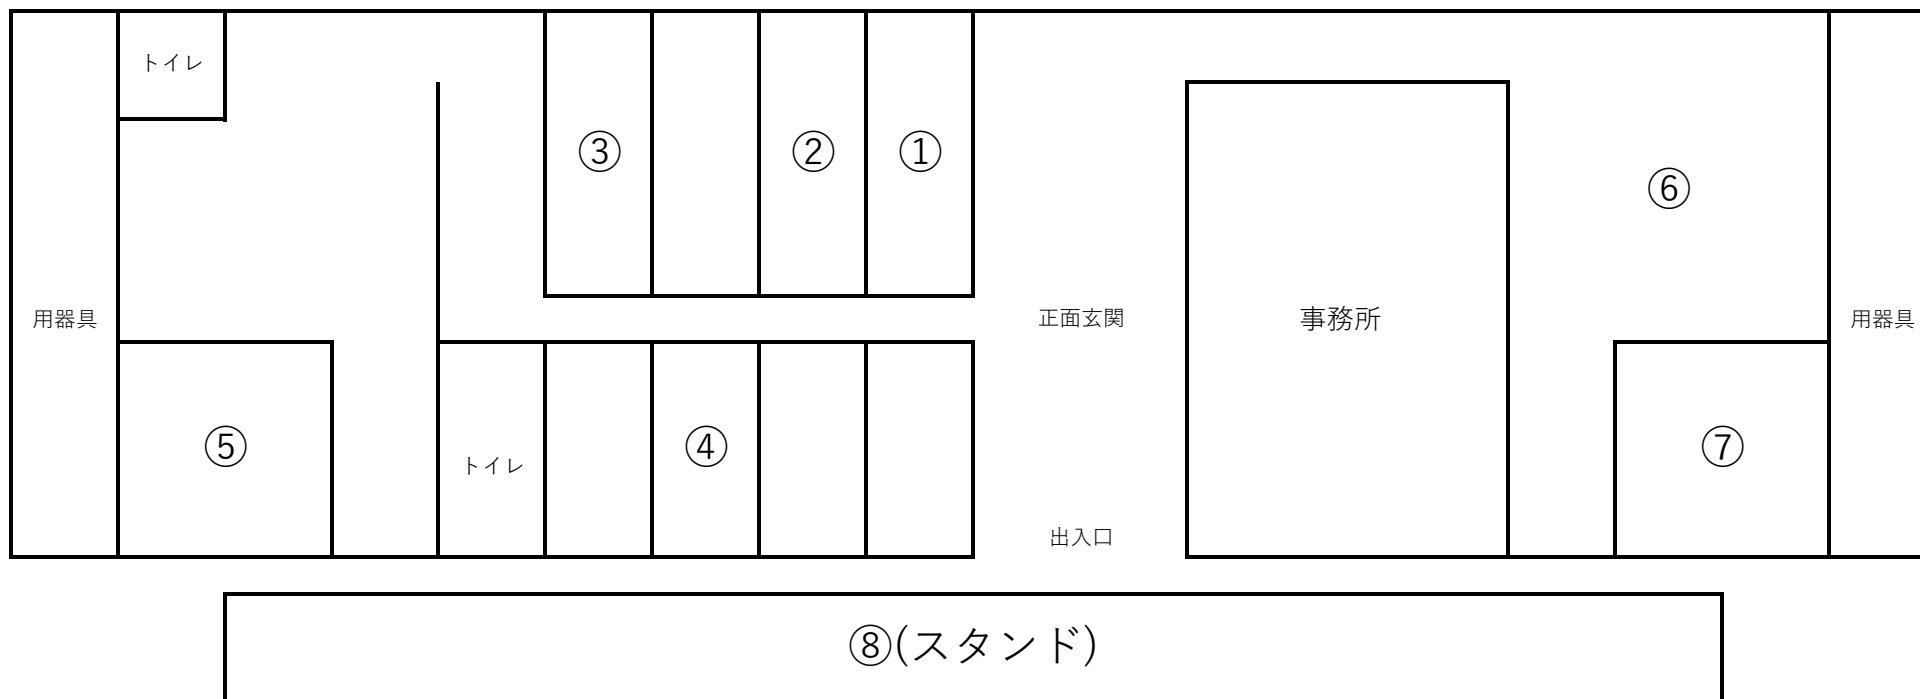

2023年度春季オープン競技会 諸室図（上柚木公園陸上競技場）

グラウンド

①	学連控室兼大会本部
②	東京陸協控室
③	救護室
④	女子選手更衣室
⑤	混成女子選手控室
⑥	混成男子選手控室
⑦	男子選手更衣室
⑧	学審、補助員待機場所