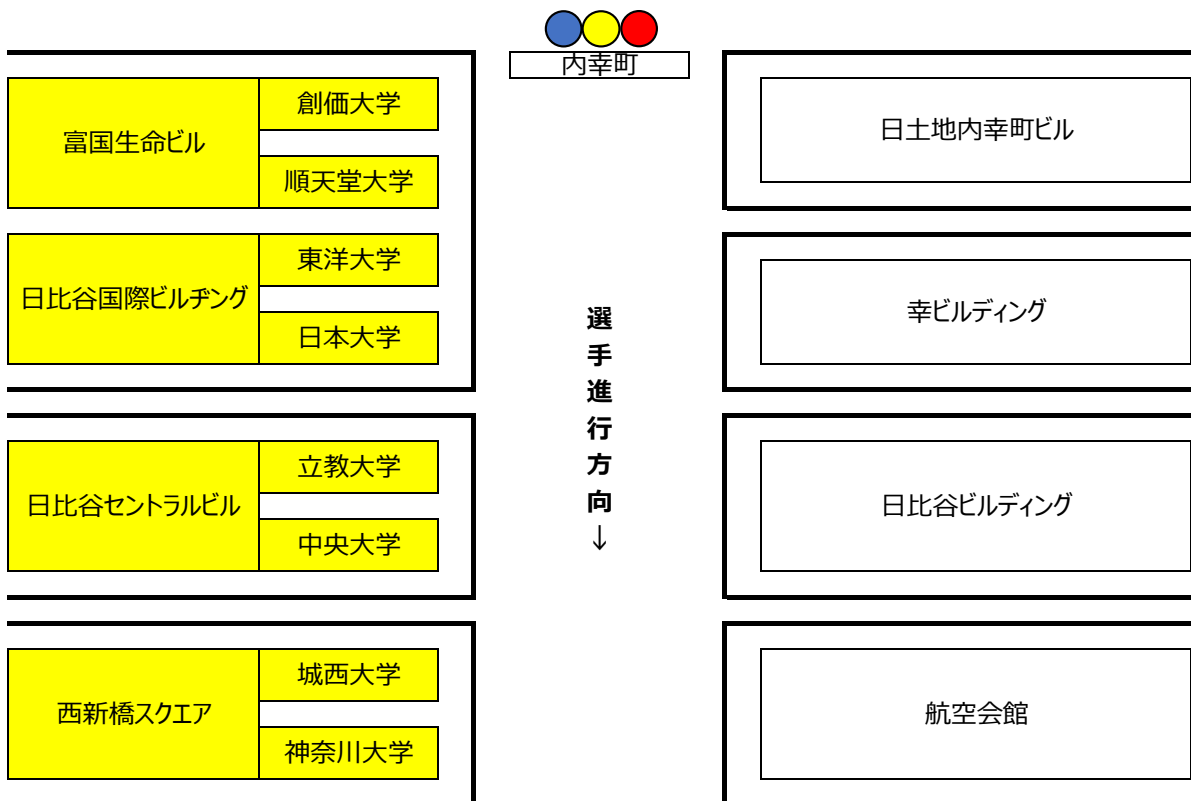

# 第100回箱根駅伝 応援団配置図(往路・大手町)

# 第100回箱根駅伝 応援団配置図(往路・大手町)

省略

# 第100回箱根駅伝 応援団配置図(復路・大手町)