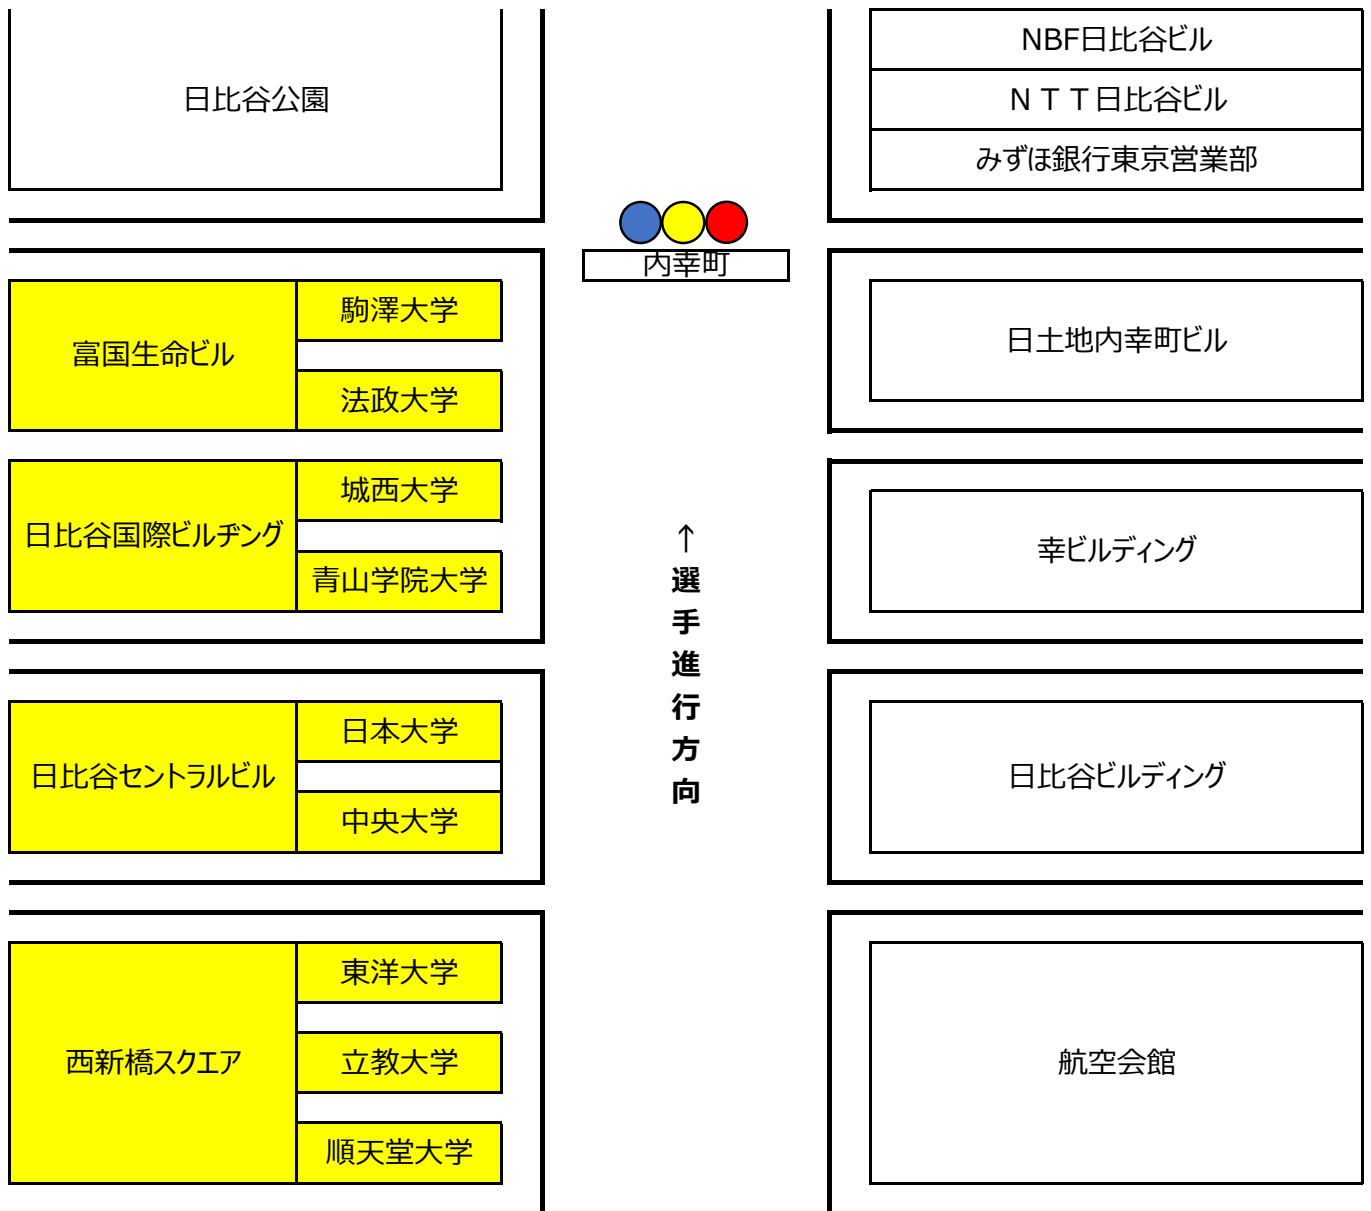

第100回箱根駅伝 応援団配置図(復路・大手町)