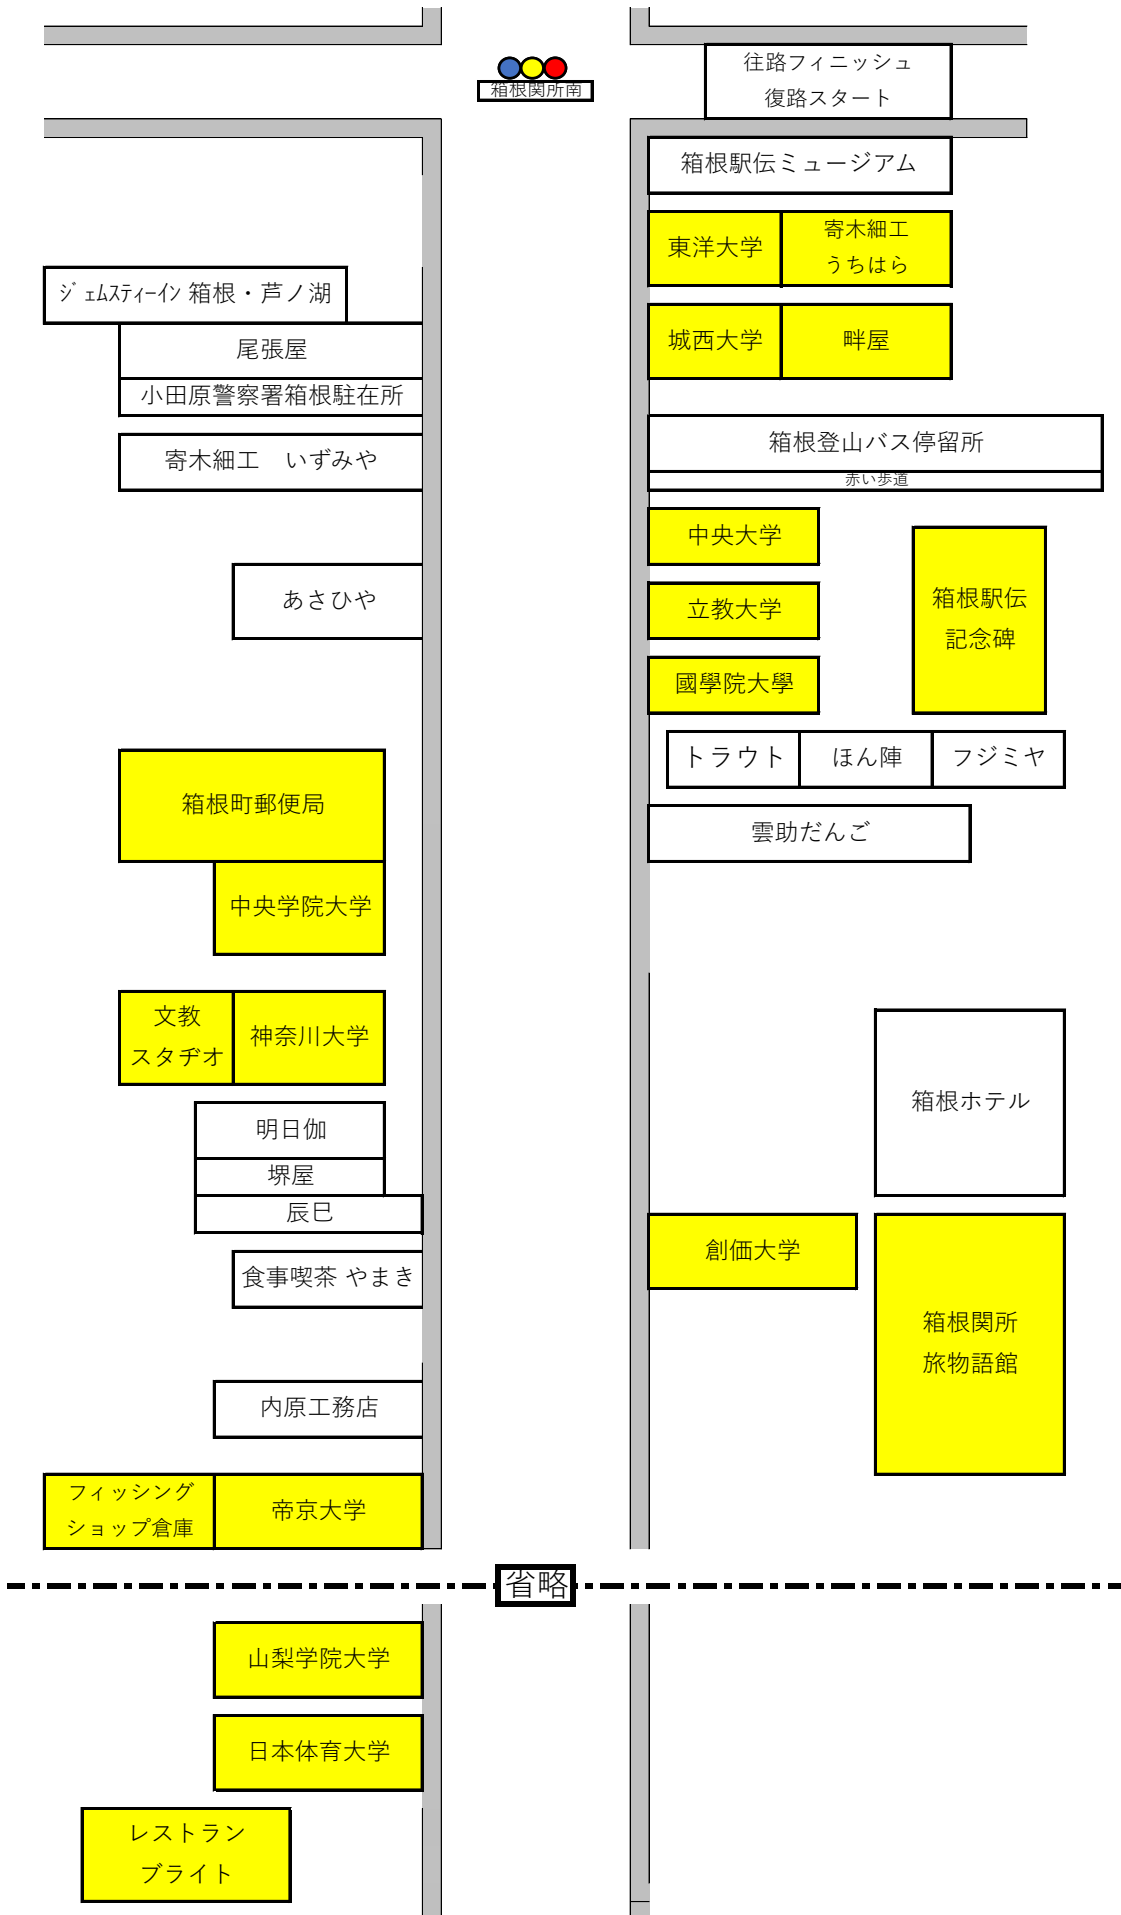

第100回箱根駅伝 応援団配置図 (芦ノ湖)