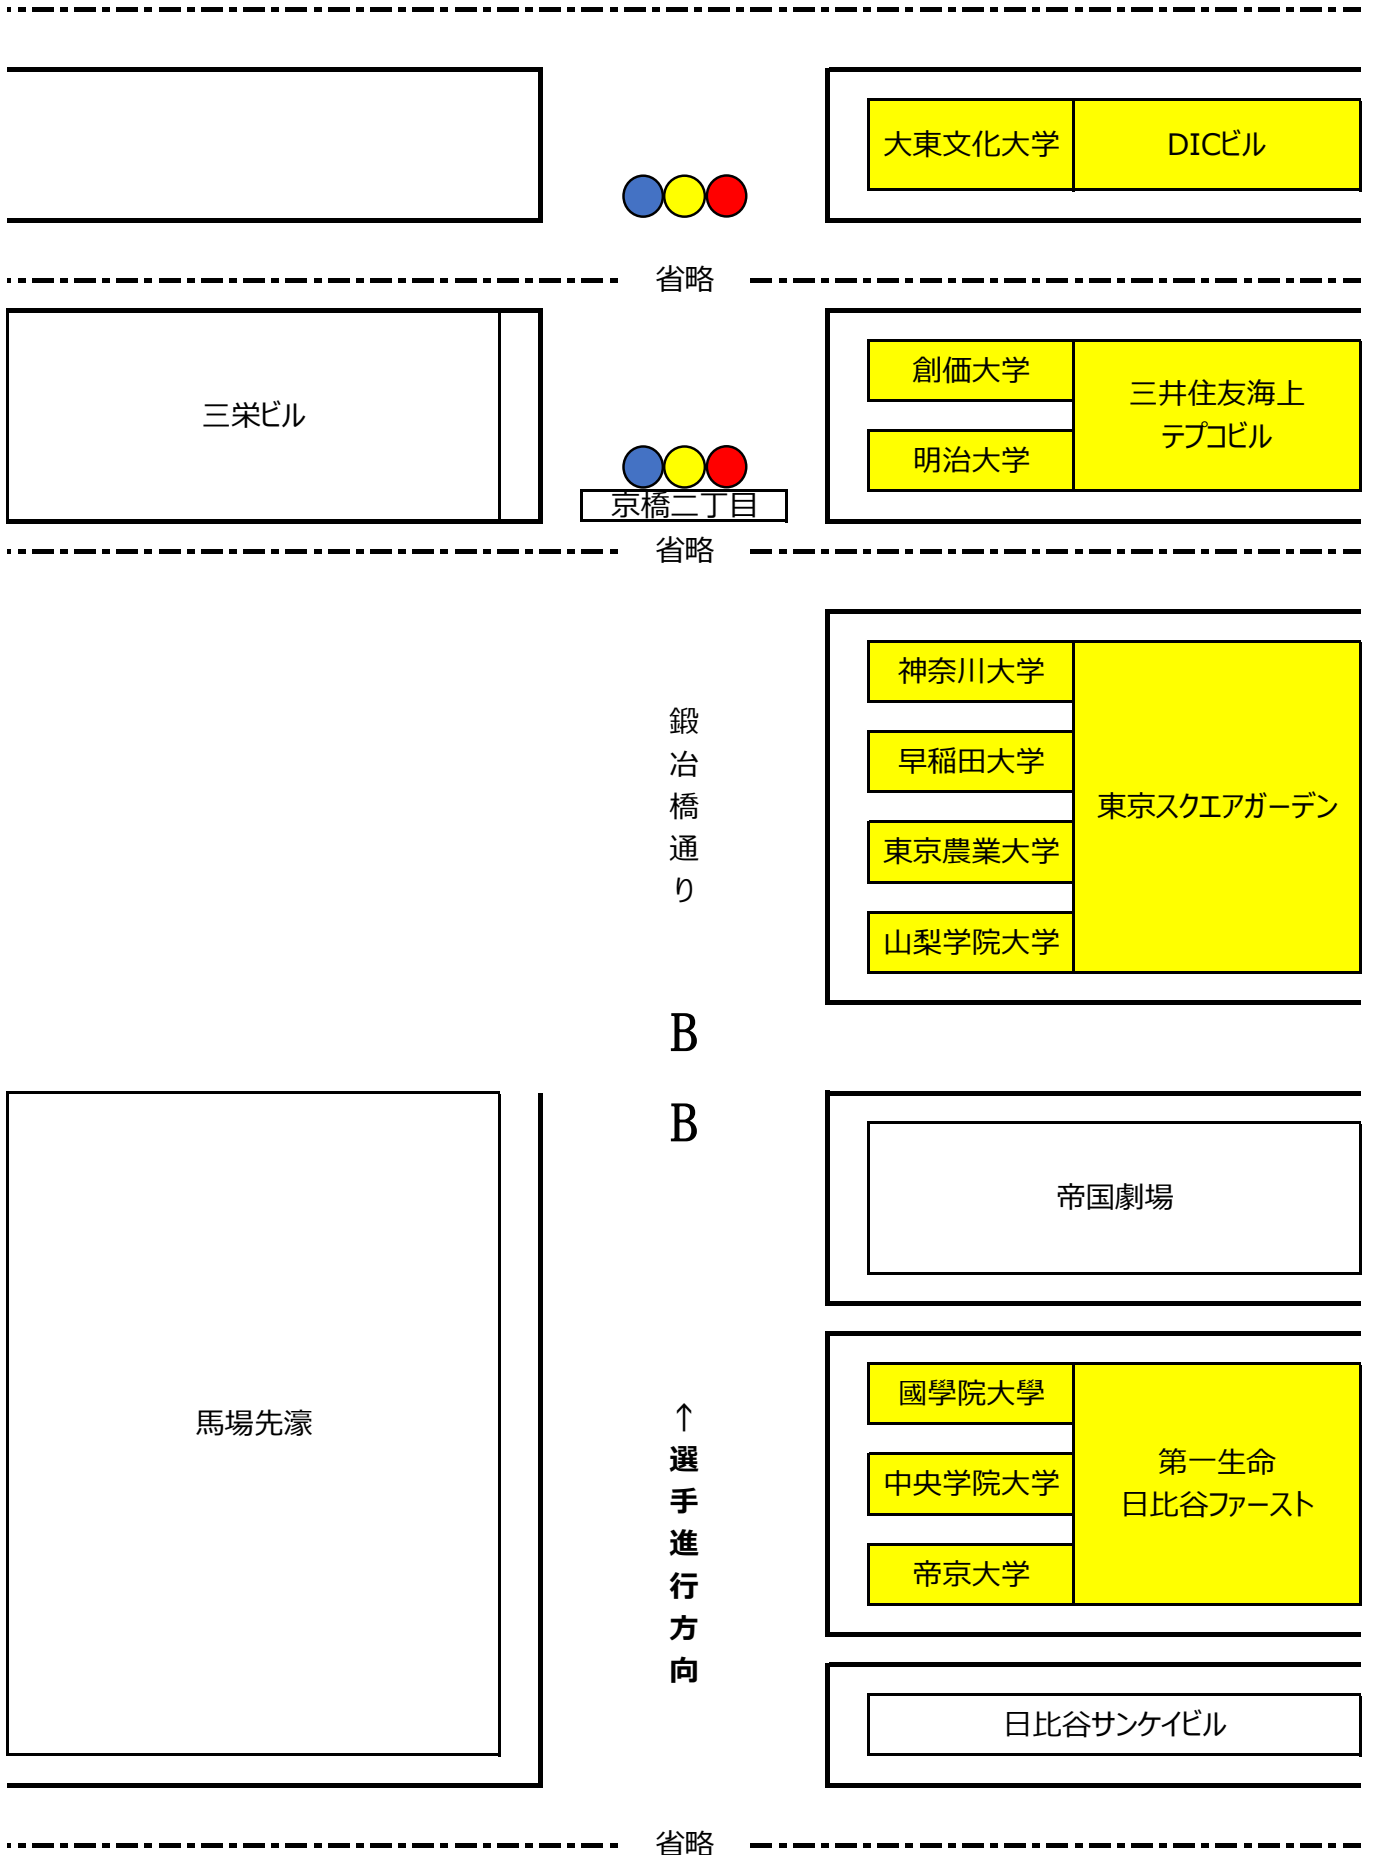

# 第100回箱根駅伝 応援団配置図(往路・大手町)

# 第100回箱根駅伝 応援団配置図(往路・大手町)

省略

# 第100回箱根駅伝 応援団配置図(復路・大手町)