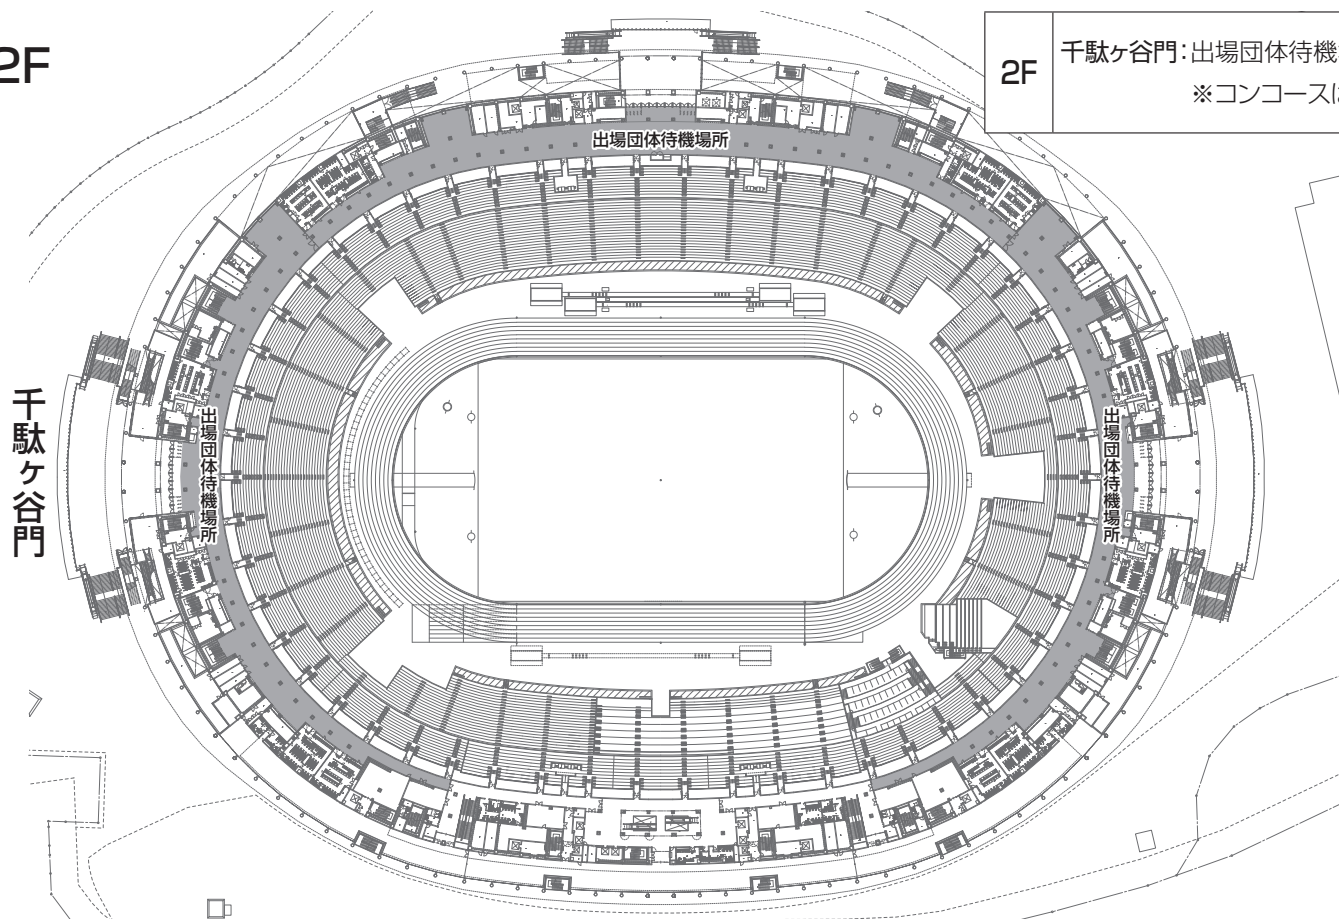

諸室図

11月19日(日) 国立競技場

1F

1F 千駄ヶ谷門A:一般観客・その他出入口
大会インフォメーション(チケットボックス)

10000
m
記録 建築 技 全

2F

2F

千駄ヶ谷門：出場団体待機場所直通出入口
 ※コンコースは、出場団体待機場所

3F

- ⑭写真判定室
- ⑮アナウンス室
- ⑯大型映像室