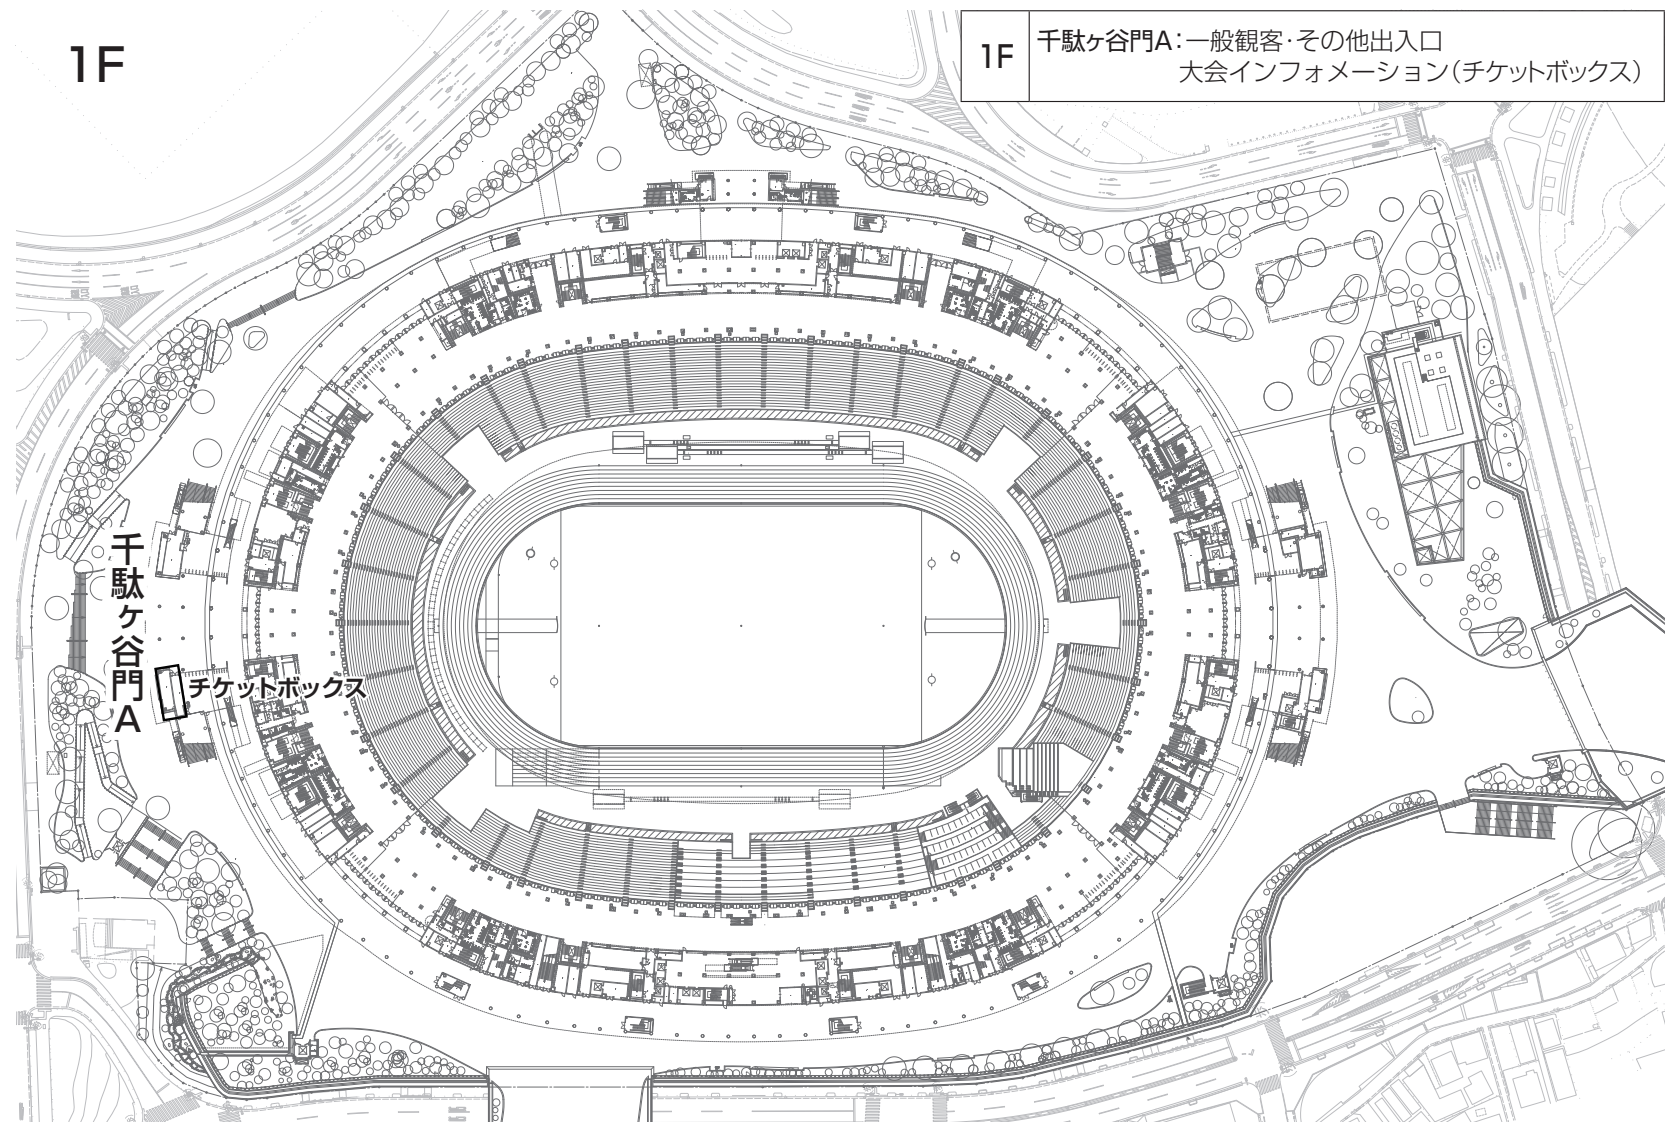

諸室図

11月19日(日) 国立競技場

1F

1F 千駄ヶ谷門A:一般観客・その他出入口
大会インフォメーション(チケットボックス)

10000
m
記録 建築 技 全

2F

2F

千駄ヶ谷門：出場団体待機場所直通出入口
 ※コンコースは、出場団体待機場所