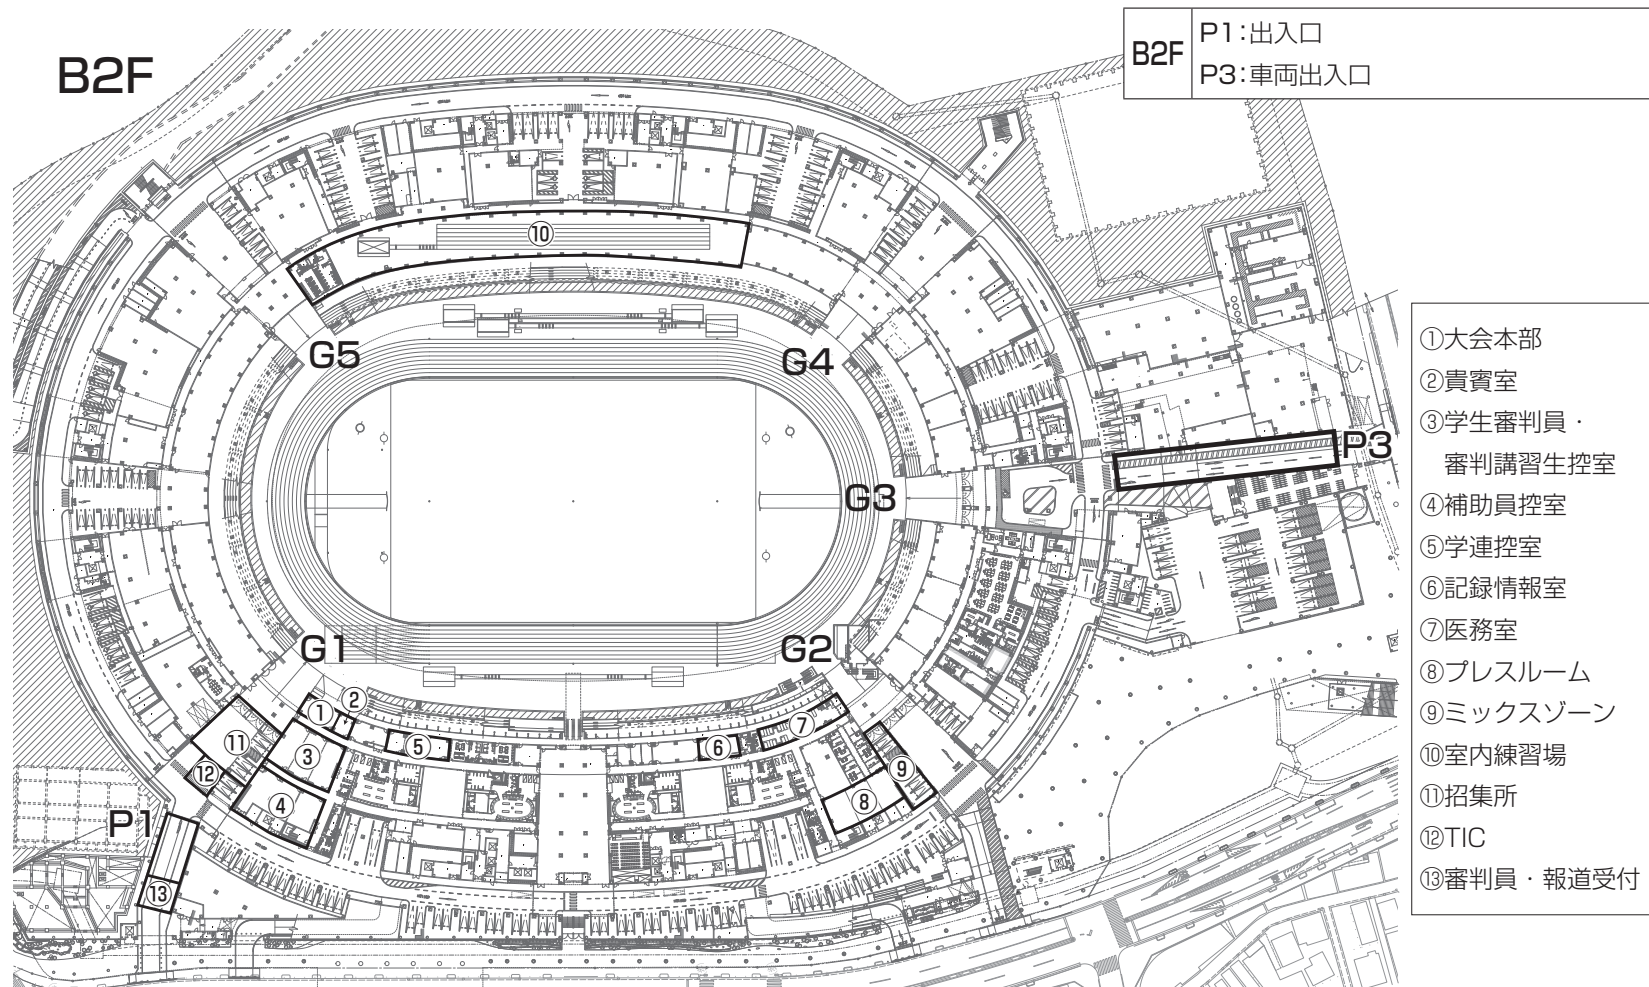

諸室図

11月19日(日) 国立競技場

1F

1F 千駄ヶ谷門A:一般観客・その他出入口
大会インフォメーション(チケットボックス)

10000
m
記録 建築 技 全

2F

2F

千駄ヶ谷門：出場団体待機場所直通出入口
 ※コンコースは、出場団体待機場所

3F

- ⑭写真判定室
- ⑮アナウンス室
- ⑯大型映像室