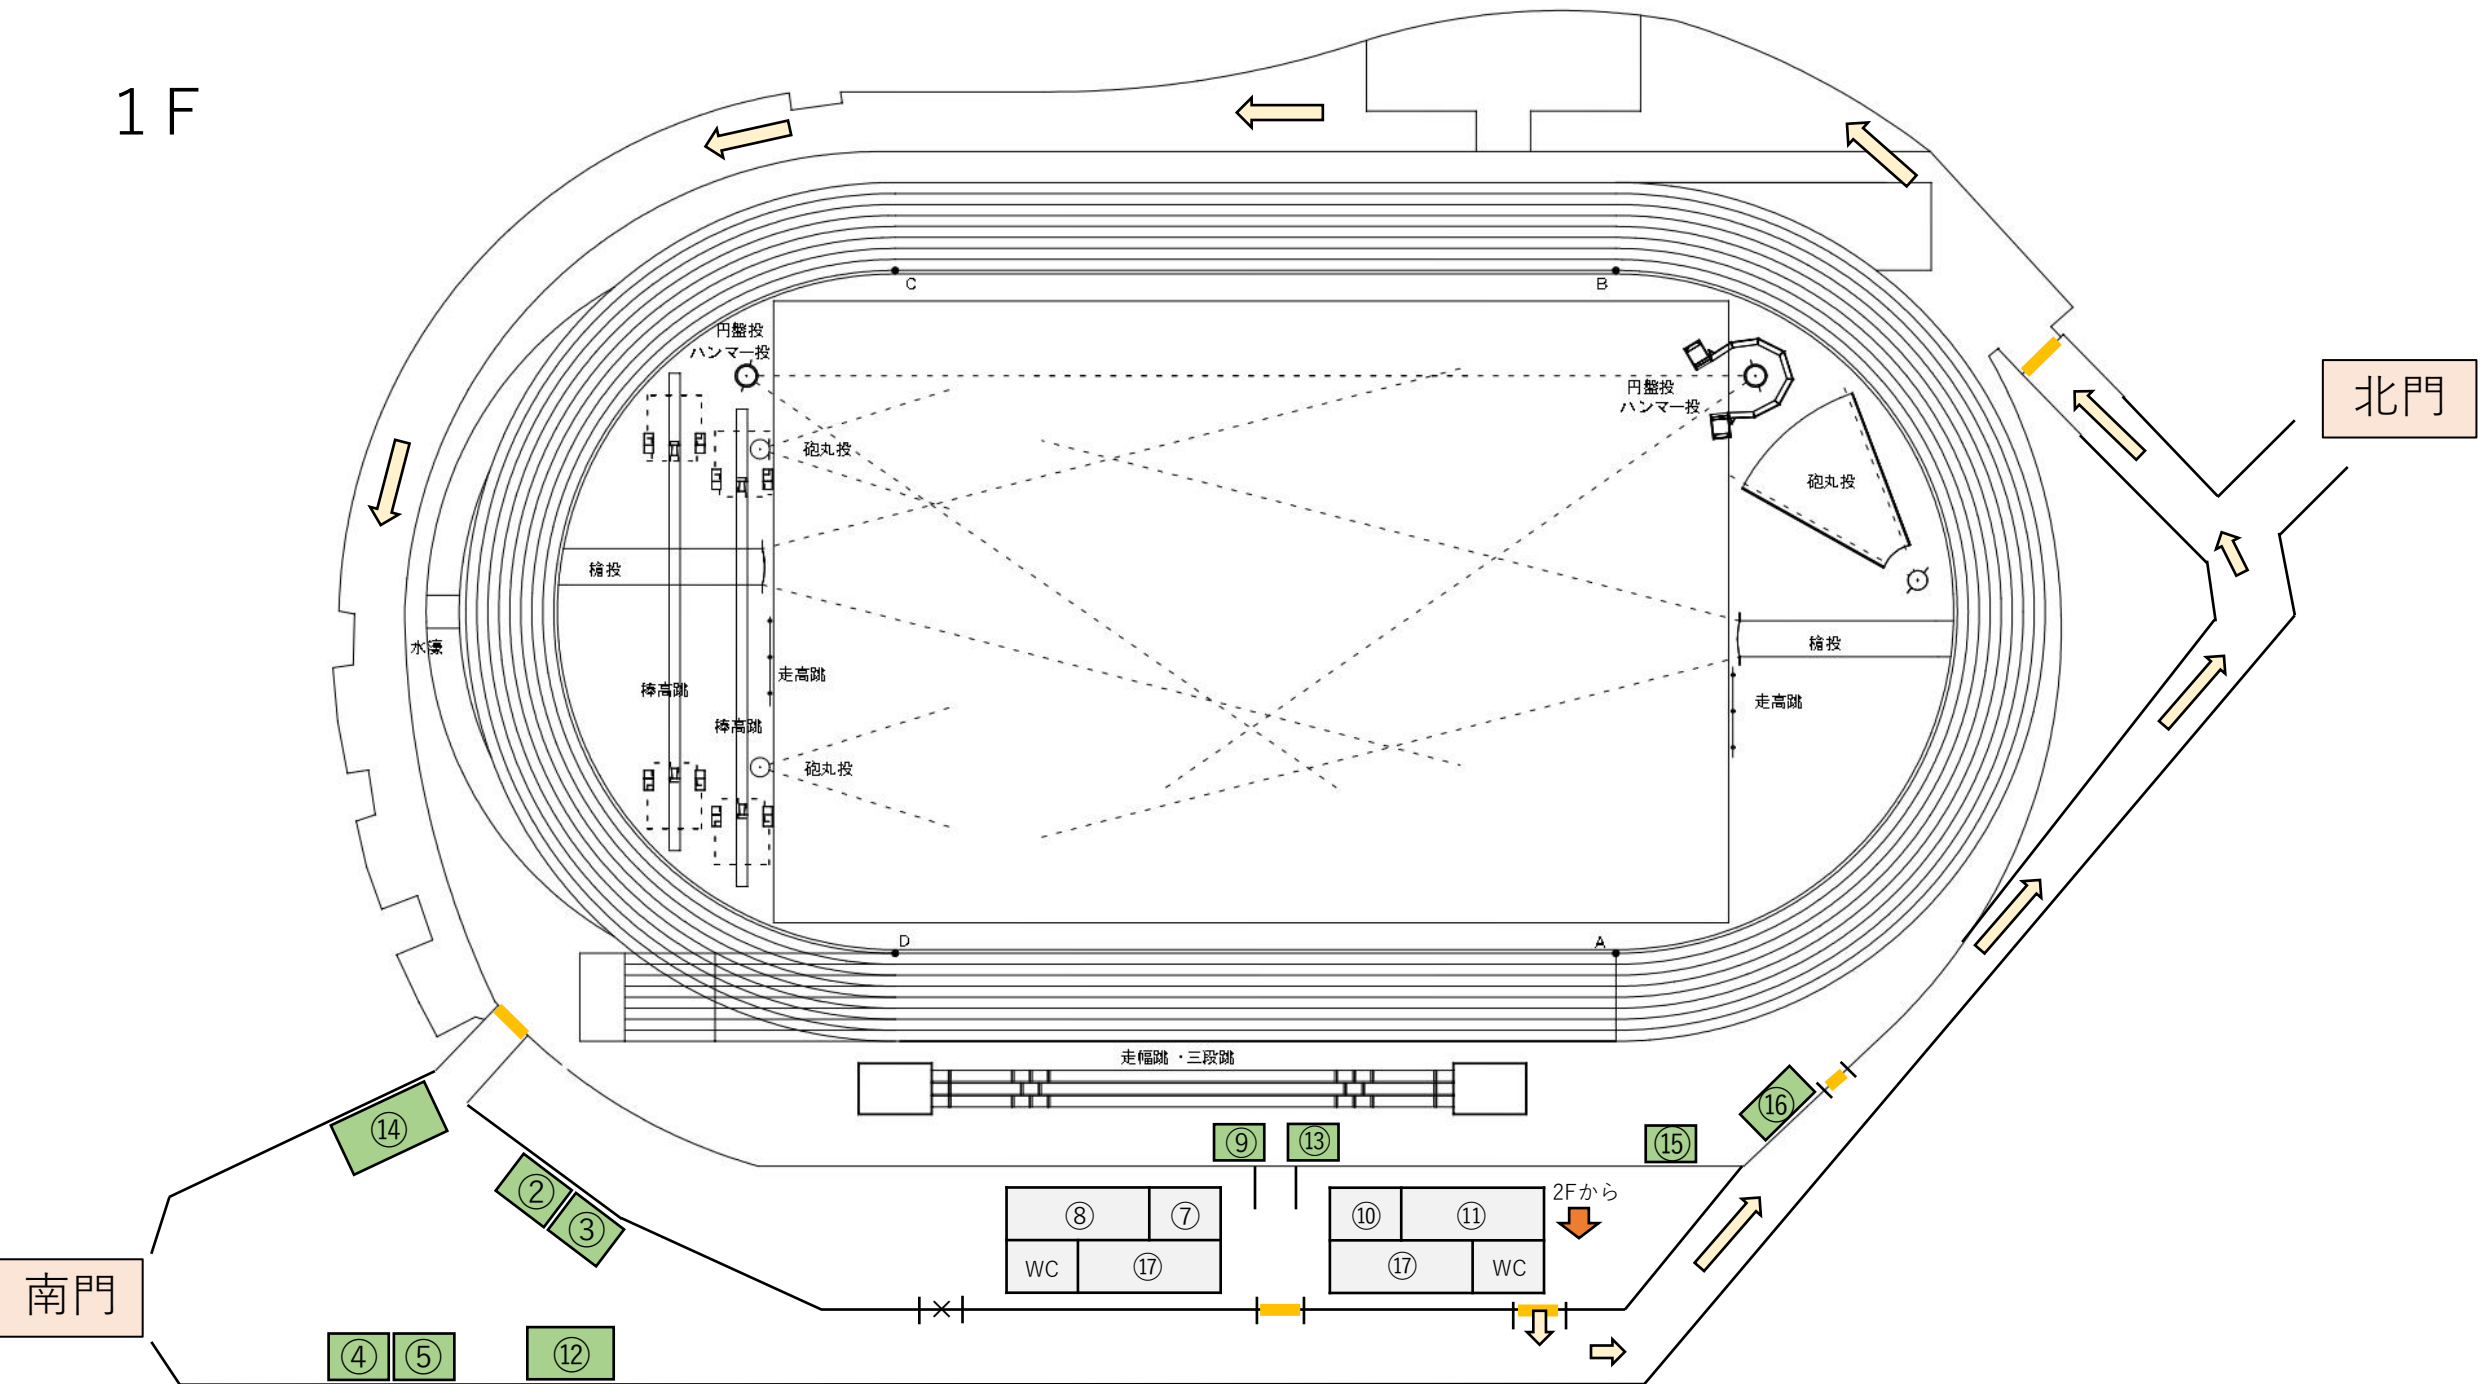

1F

2F
観客スタンド

- ①受付（当選者）
- ②受付（選手）
- ③受付（来賓）
- ④受付（東京陸協）
- ⑤受付（学生審判・補助員）
- ⑥学連展示ブース
- ⑦学連控室
- ⑧貴賓室
- ⑨大会本部
- ⑩記録情報・写真判定室
- ⑪東京陸協控室
- ⑫学生審判・補助員控室
- ⑬進行・アナウンス室
- ⑭招集所
- ⑮医務室
- ⑯報道控室
- ⑰更衣室