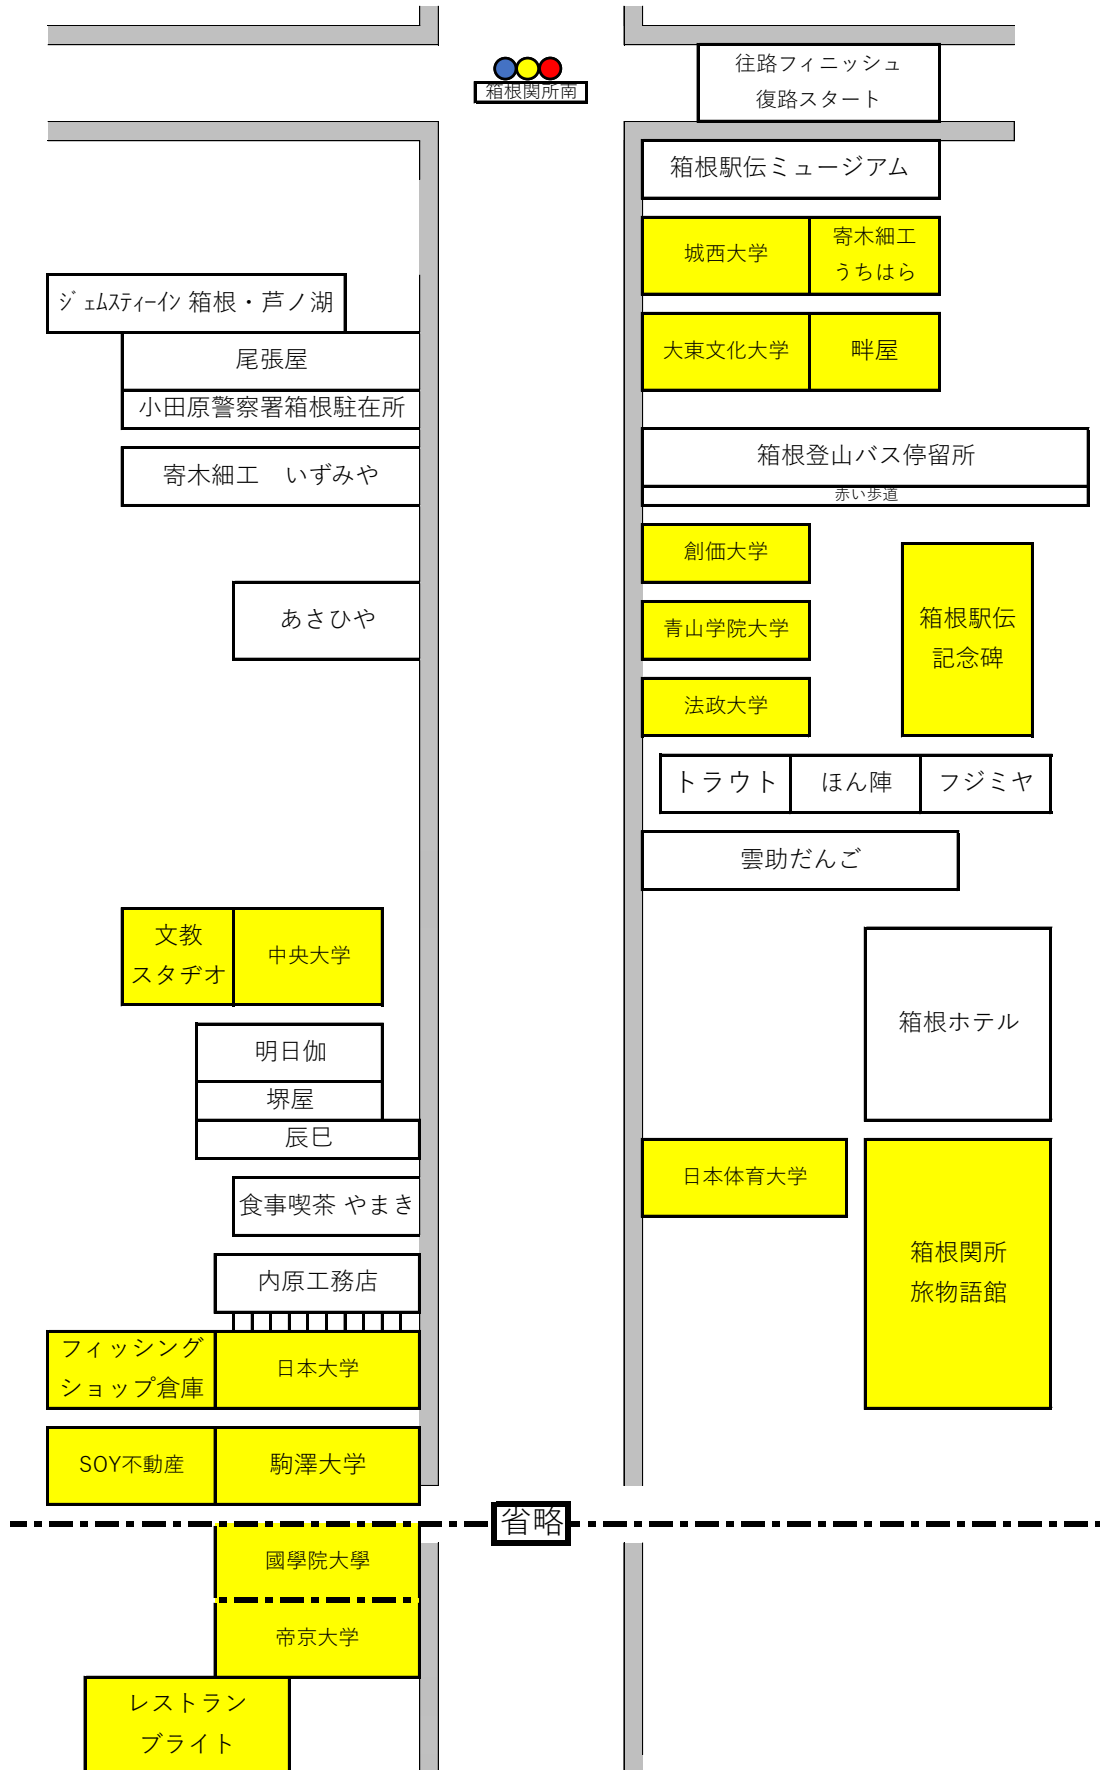

# 第101回箱根駅伝 応援団配置図(復路・大手町)

# 第101回箱根駅伝 応援団配置図(復路・大手町)

↑  
選手進行方向

省略

↑  
選手進行方向

# 第101回箱根駅伝 応援団配置図 (芦ノ湖)