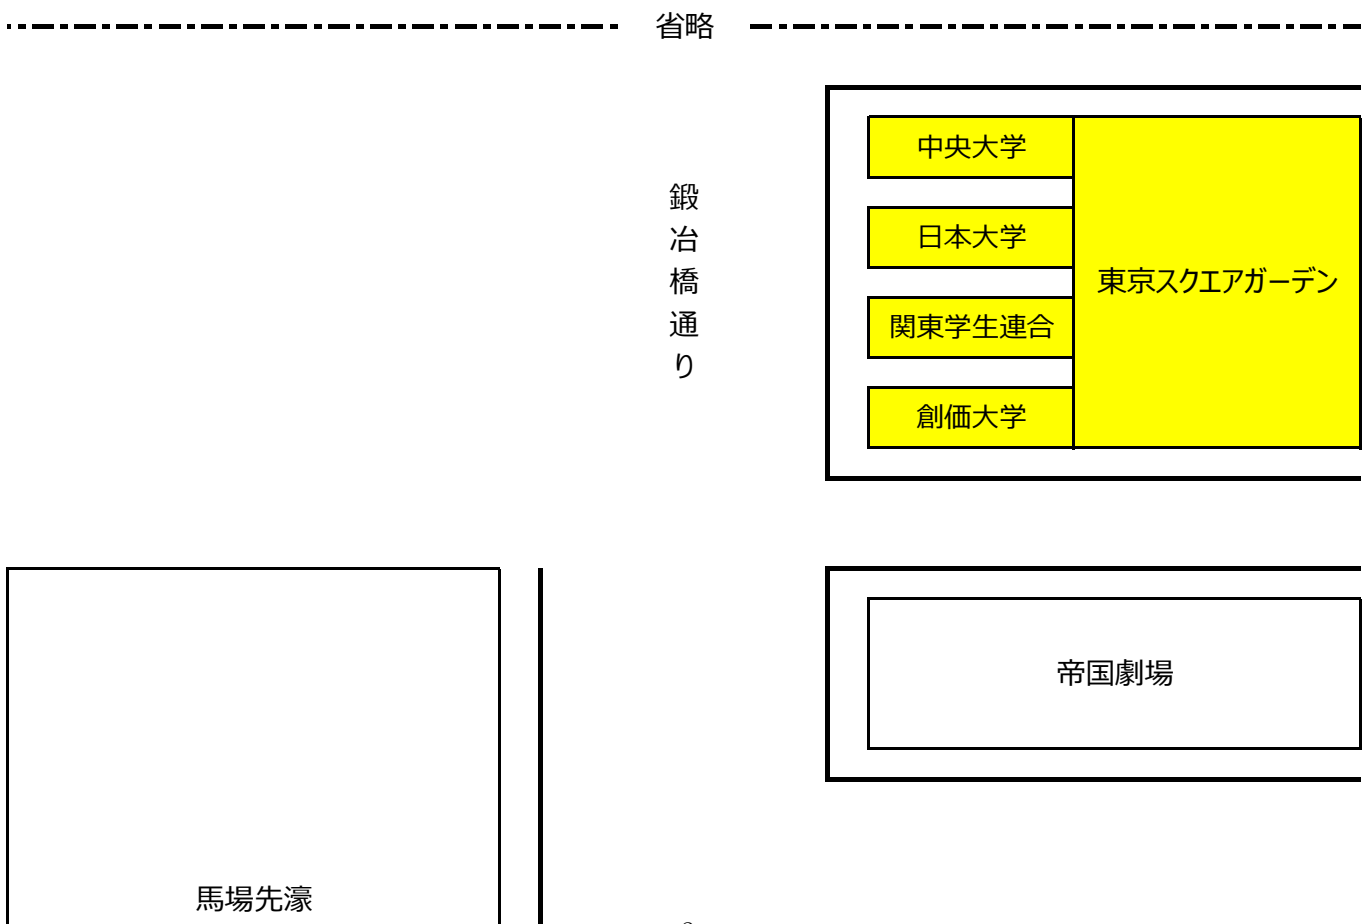

# 第101回箱根駅伝 応援団配置図(往路・大手町)

省略

# 第101回箱根駅伝 応援団配置図(復路・大手町)