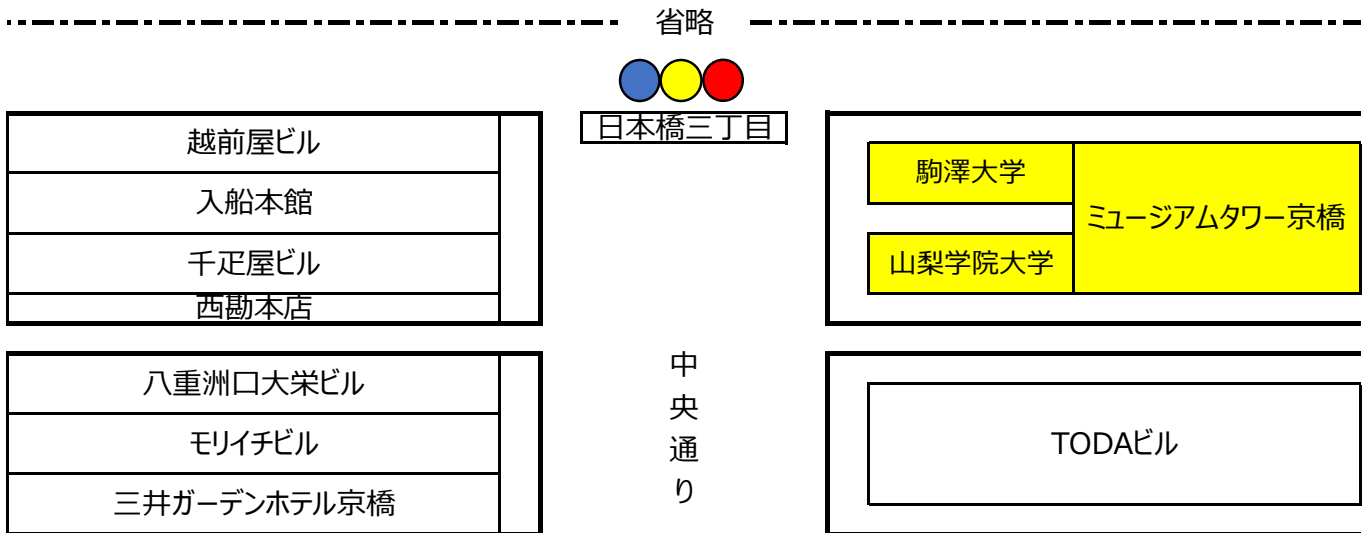

第101回箱根駅伝 応援団配置図(復路・大手町)