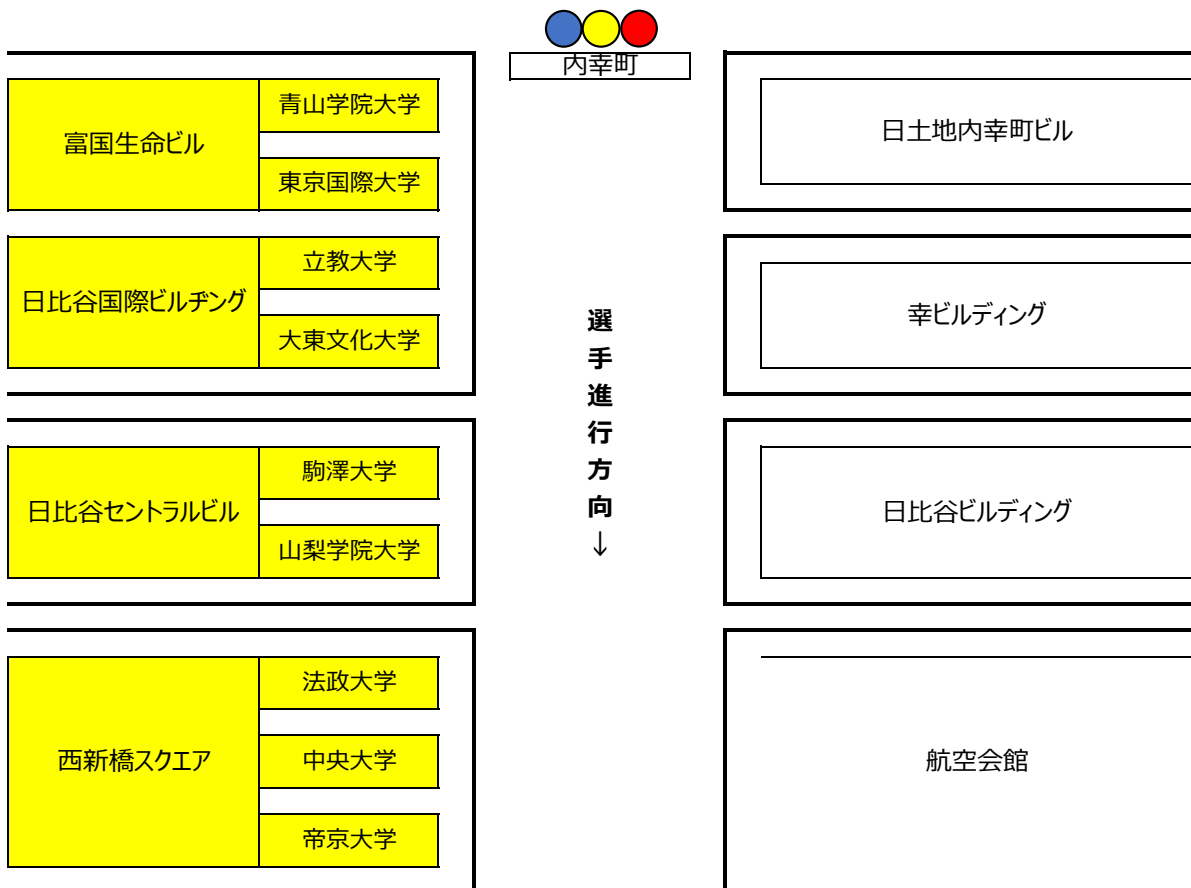

# 第101回箱根駅伝 応援団配置図(往路・大手町)

省略

# 第101回箱根駅伝 応援団配置図(復路・大手町)