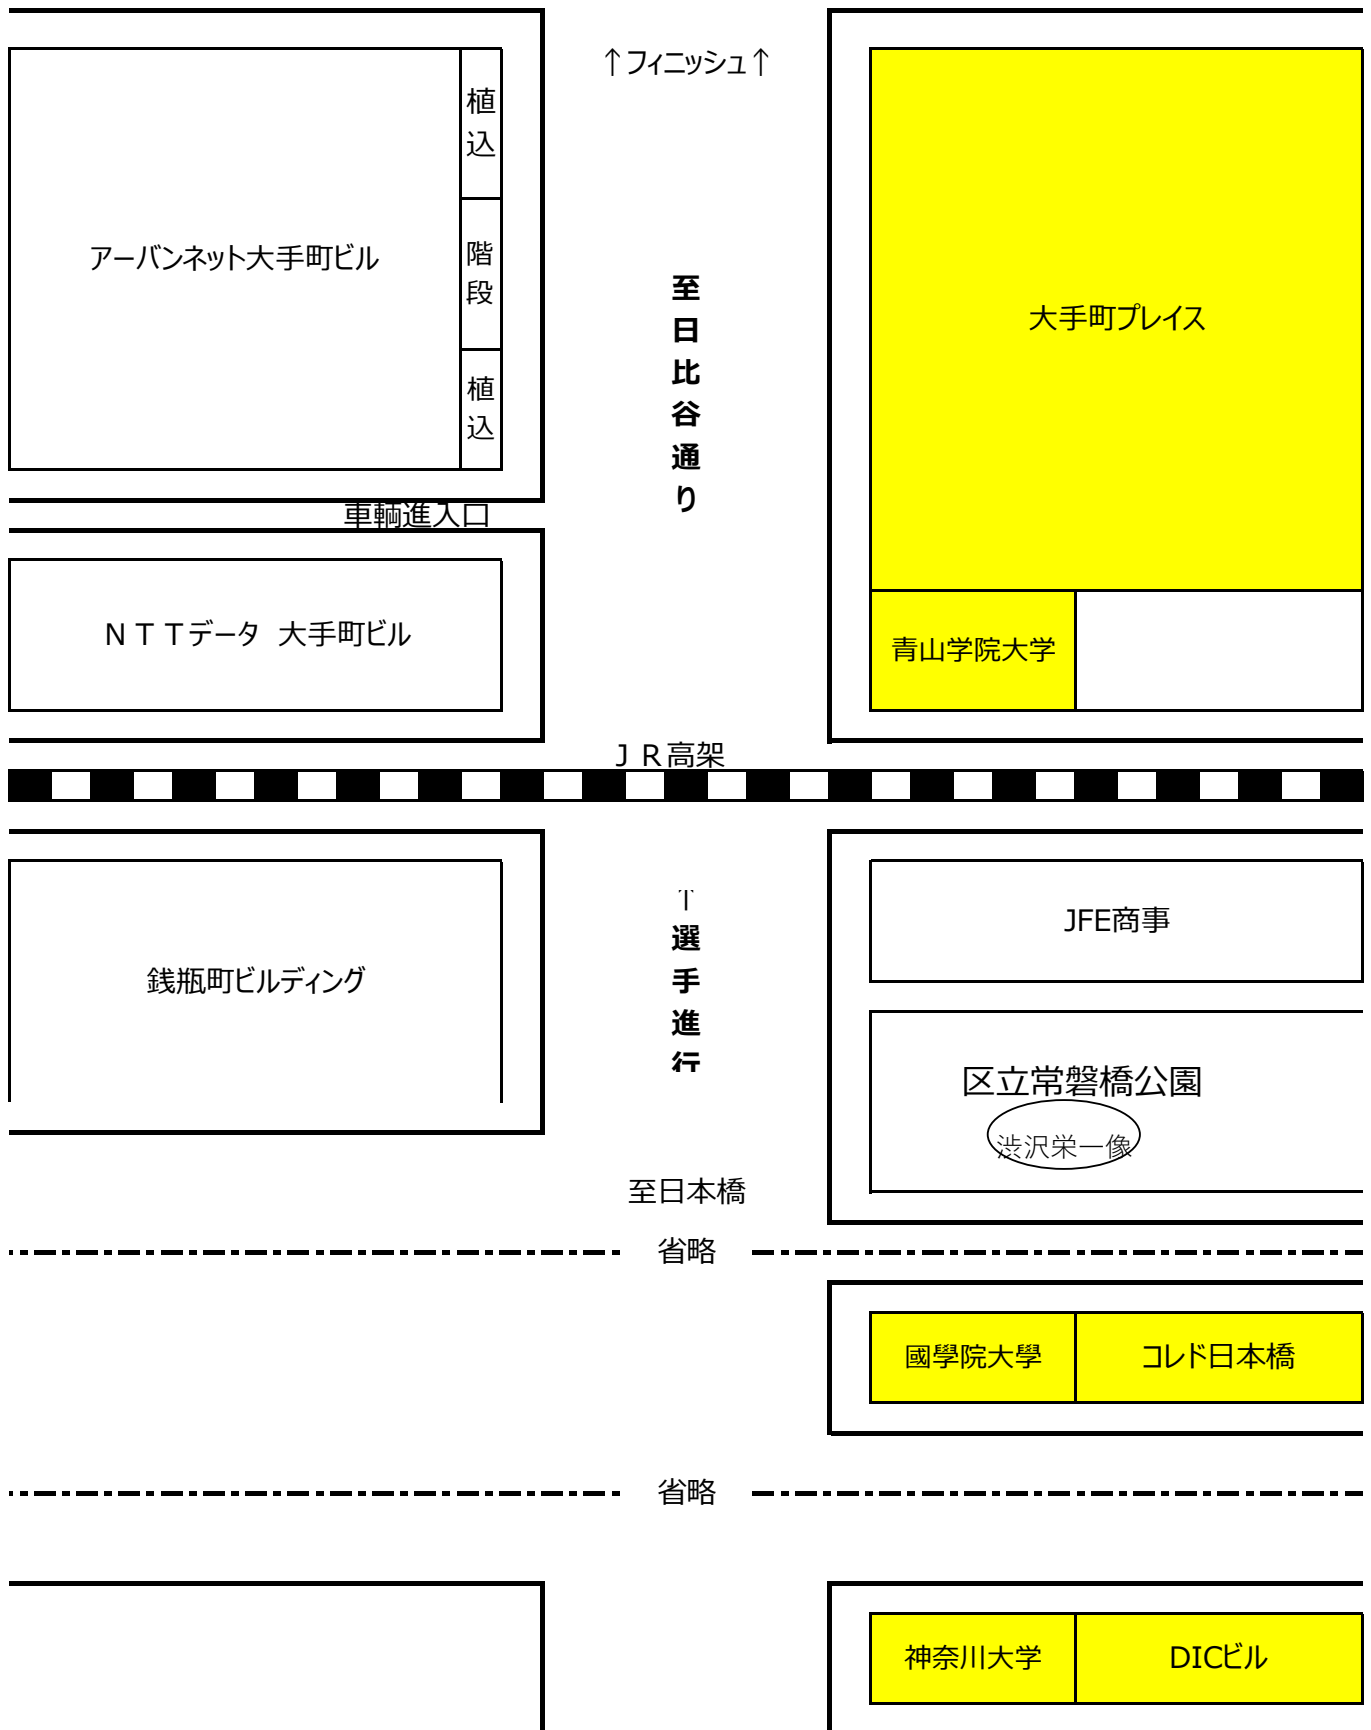

# 第101回箱根駅伝 応援団配置図(往路・大手町)

省略

# 第101回箱根駅伝 応援団配置図(復路・大手町)

# 第101回箱根駅伝 応援団配置図(復路・大手町)

↑  
選手進行方向

省略

↑  
選手進行方向