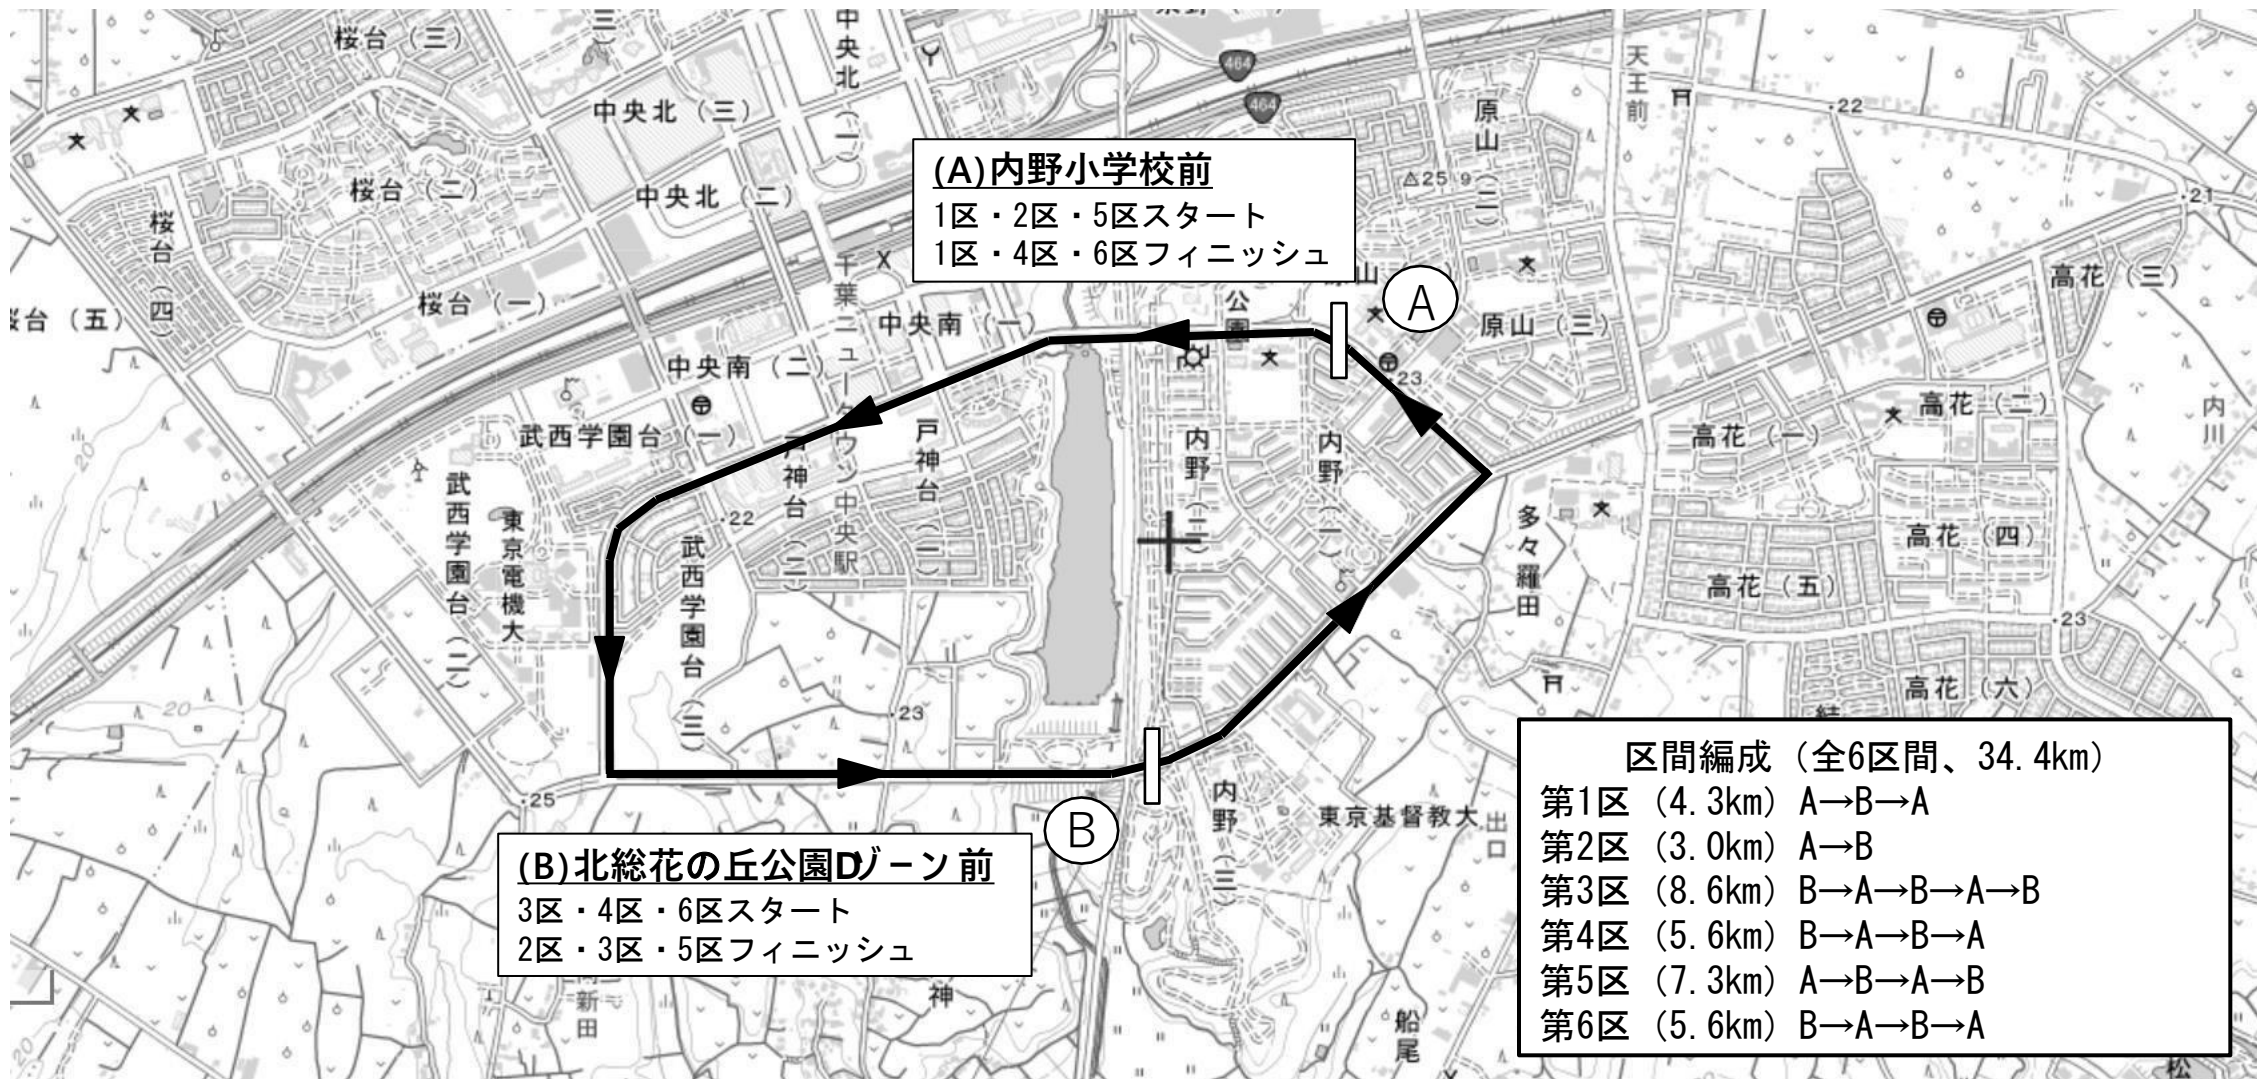

# 第30回関東大学女子駅伝コース図

### 第1区

### 第2区