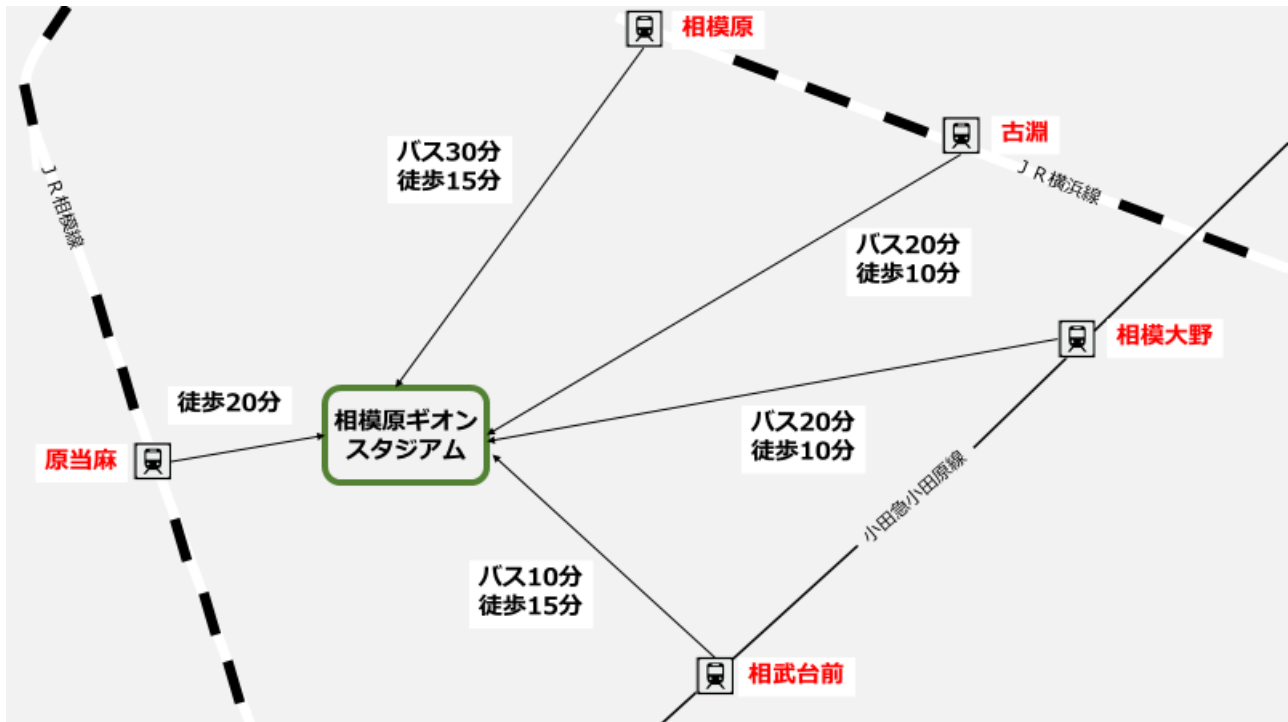

# 秩父宮賜杯第 56 回全日本大学駅伝対校選手権大会

### 公共交通機関（電車・バス）をお使いの場合

相模原ギオンスタジアムへは相模大野駅、原当麻駅、古淵駅、相模原駅、相武台前駅からご利用いただけます。

#### 【原当麻駅】

徒歩（約20分）

## ○開放時間

第1駐車場	6時～21時15分
第2駐車場	6時～21時15分
第3駐車場	6時～21時15分
第4駐車場	6時～21時15分
第5駐車場	8時～22時00分