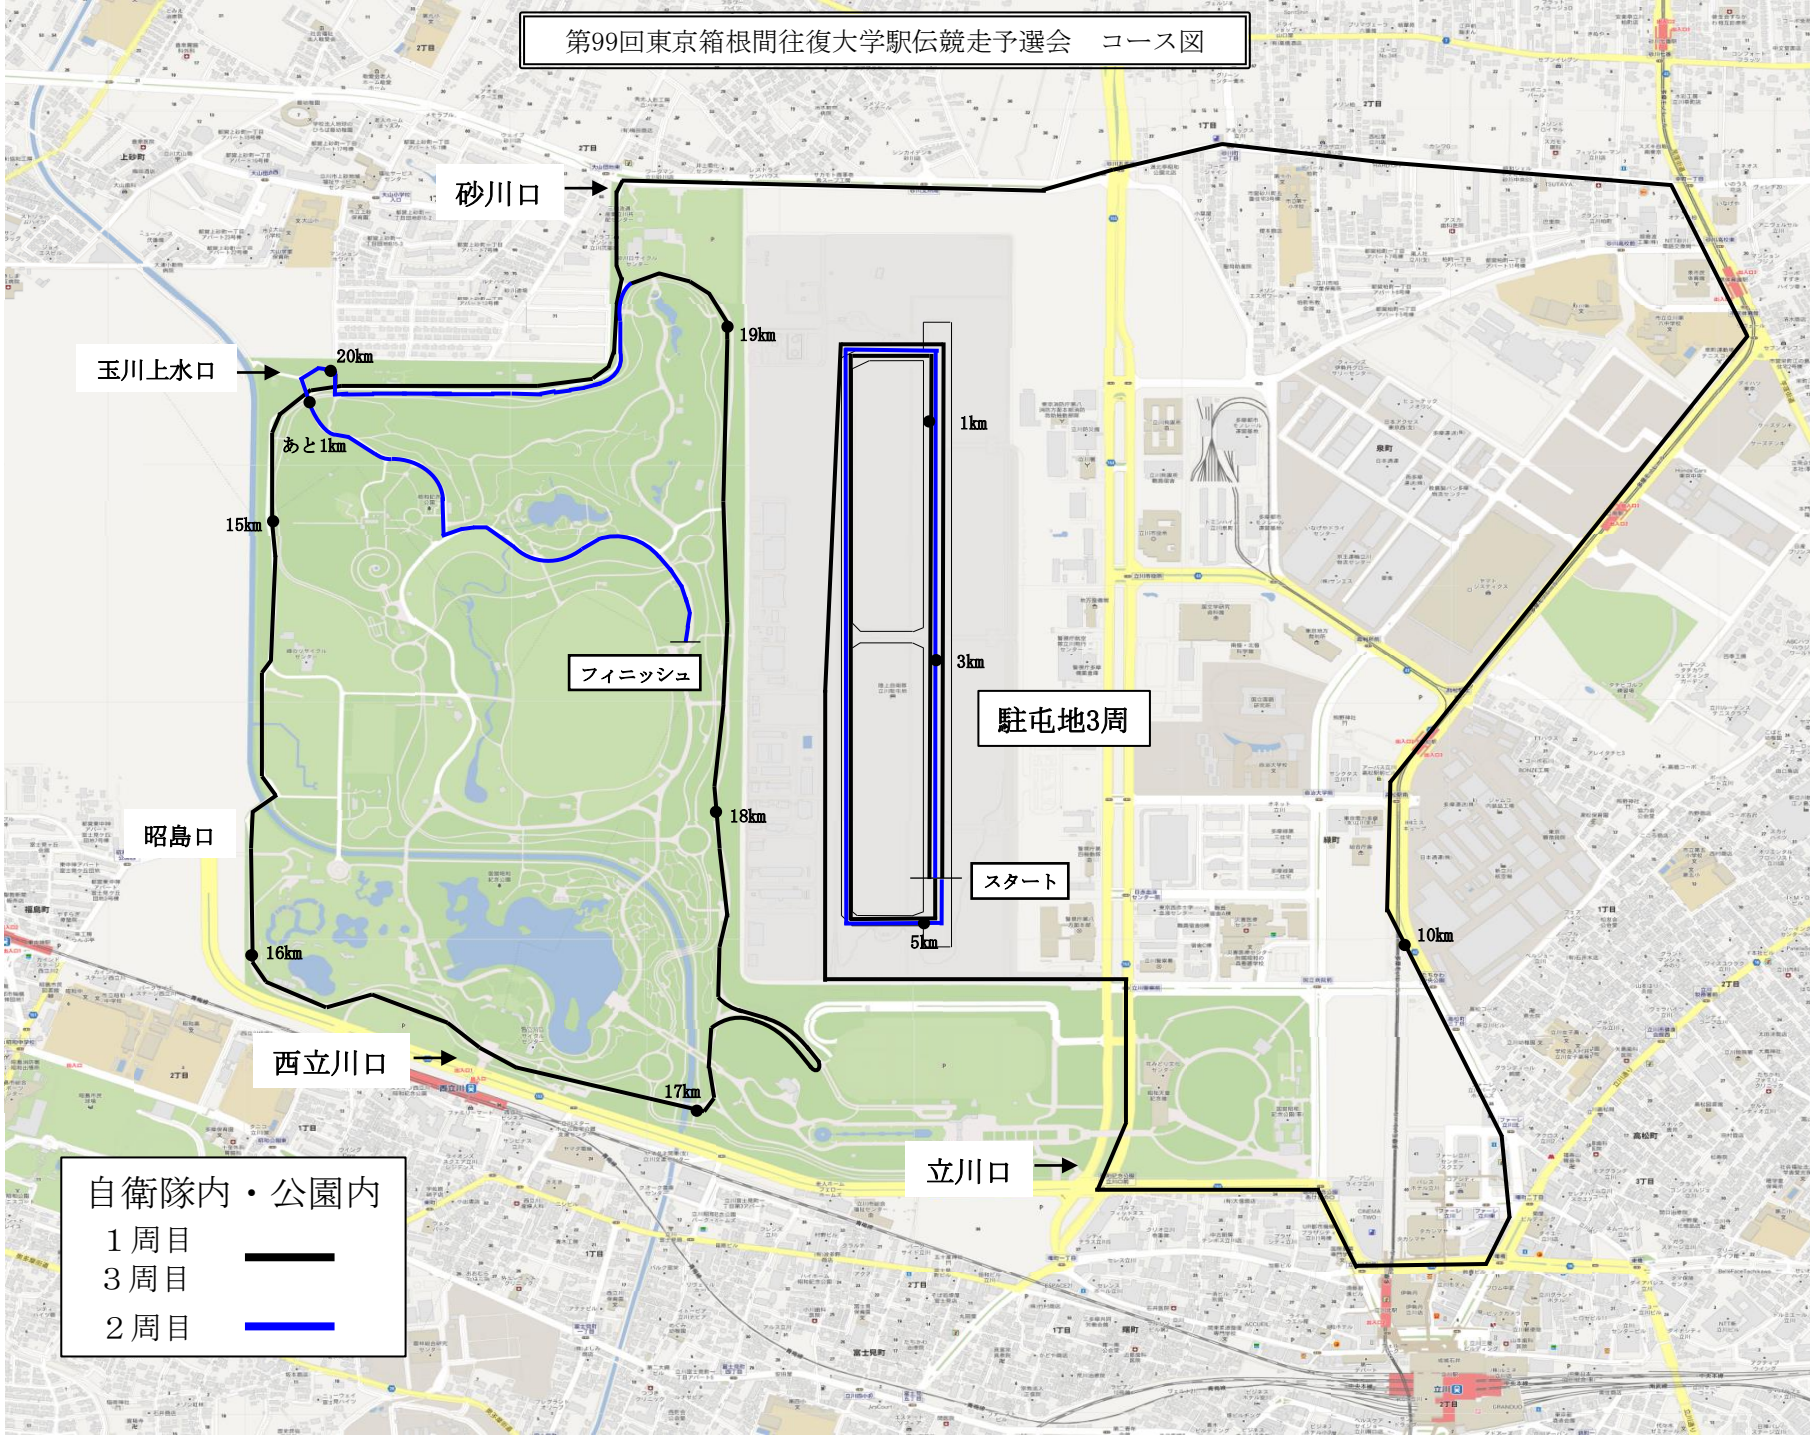

第99回東京箱根間往復大学駅伝競走予選会 コース図

砂川口

玉川上水口

あと1km

15km

昭島口

16km

西立川口

19km

フィニッシュ

18km

17km

立川口

1km

駐屯地3周

スタート

5km

3km

10km

- 自衛隊内・公園内
- 1周目
 - 3周目
 - 2周目