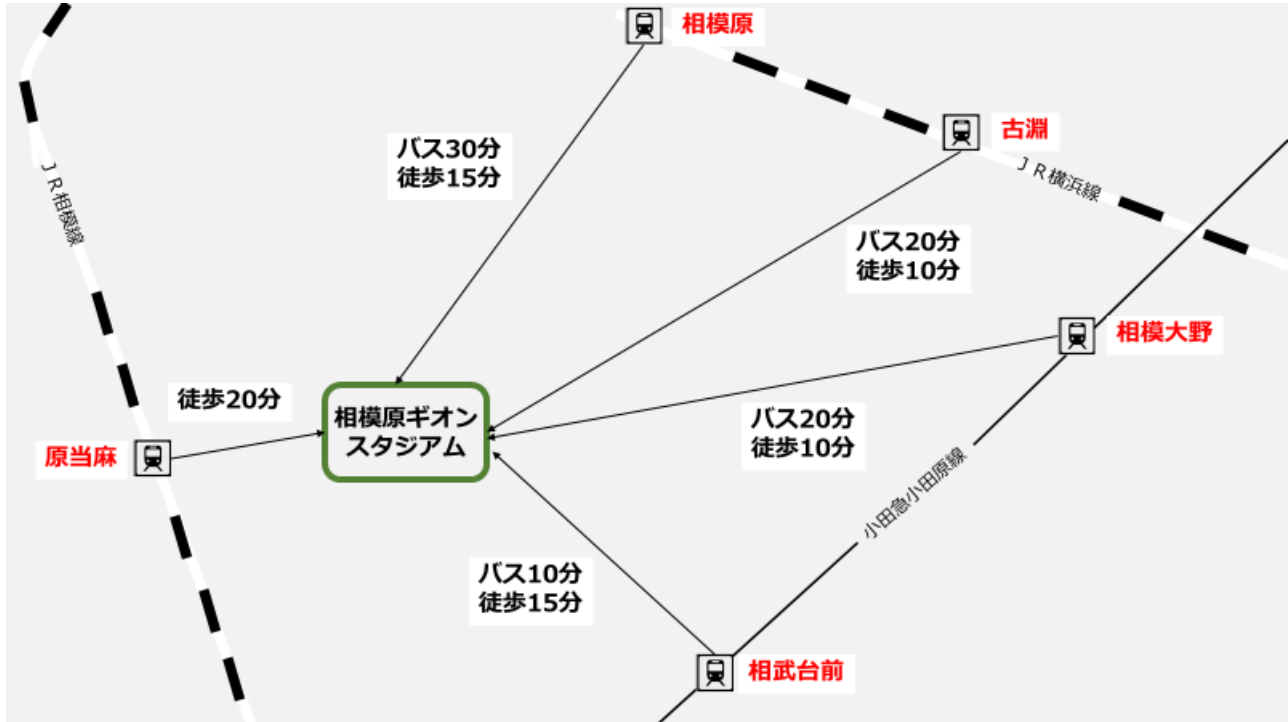

# 秩父宮賜杯第 54 回全日本大学駅伝対校選手権大会

### 公共交通機関（電車・バス）をお使いの場合

相模原ギオンスタジアムへは相模大野駅、原当麻駅、古淵駅、相模原駅、相武台前駅からご利用いただけます。

#### 【原当麻駅】 徒歩（約20分）

## ○開放時間

第1駐車場	6時～21時15分
第2駐車場	6時～21時15分
第3駐車場	6時～21時15分
第4駐車場	6時～21時15分
第5駐車場	8時～22時00分
第6駐車場	8時～22時00分