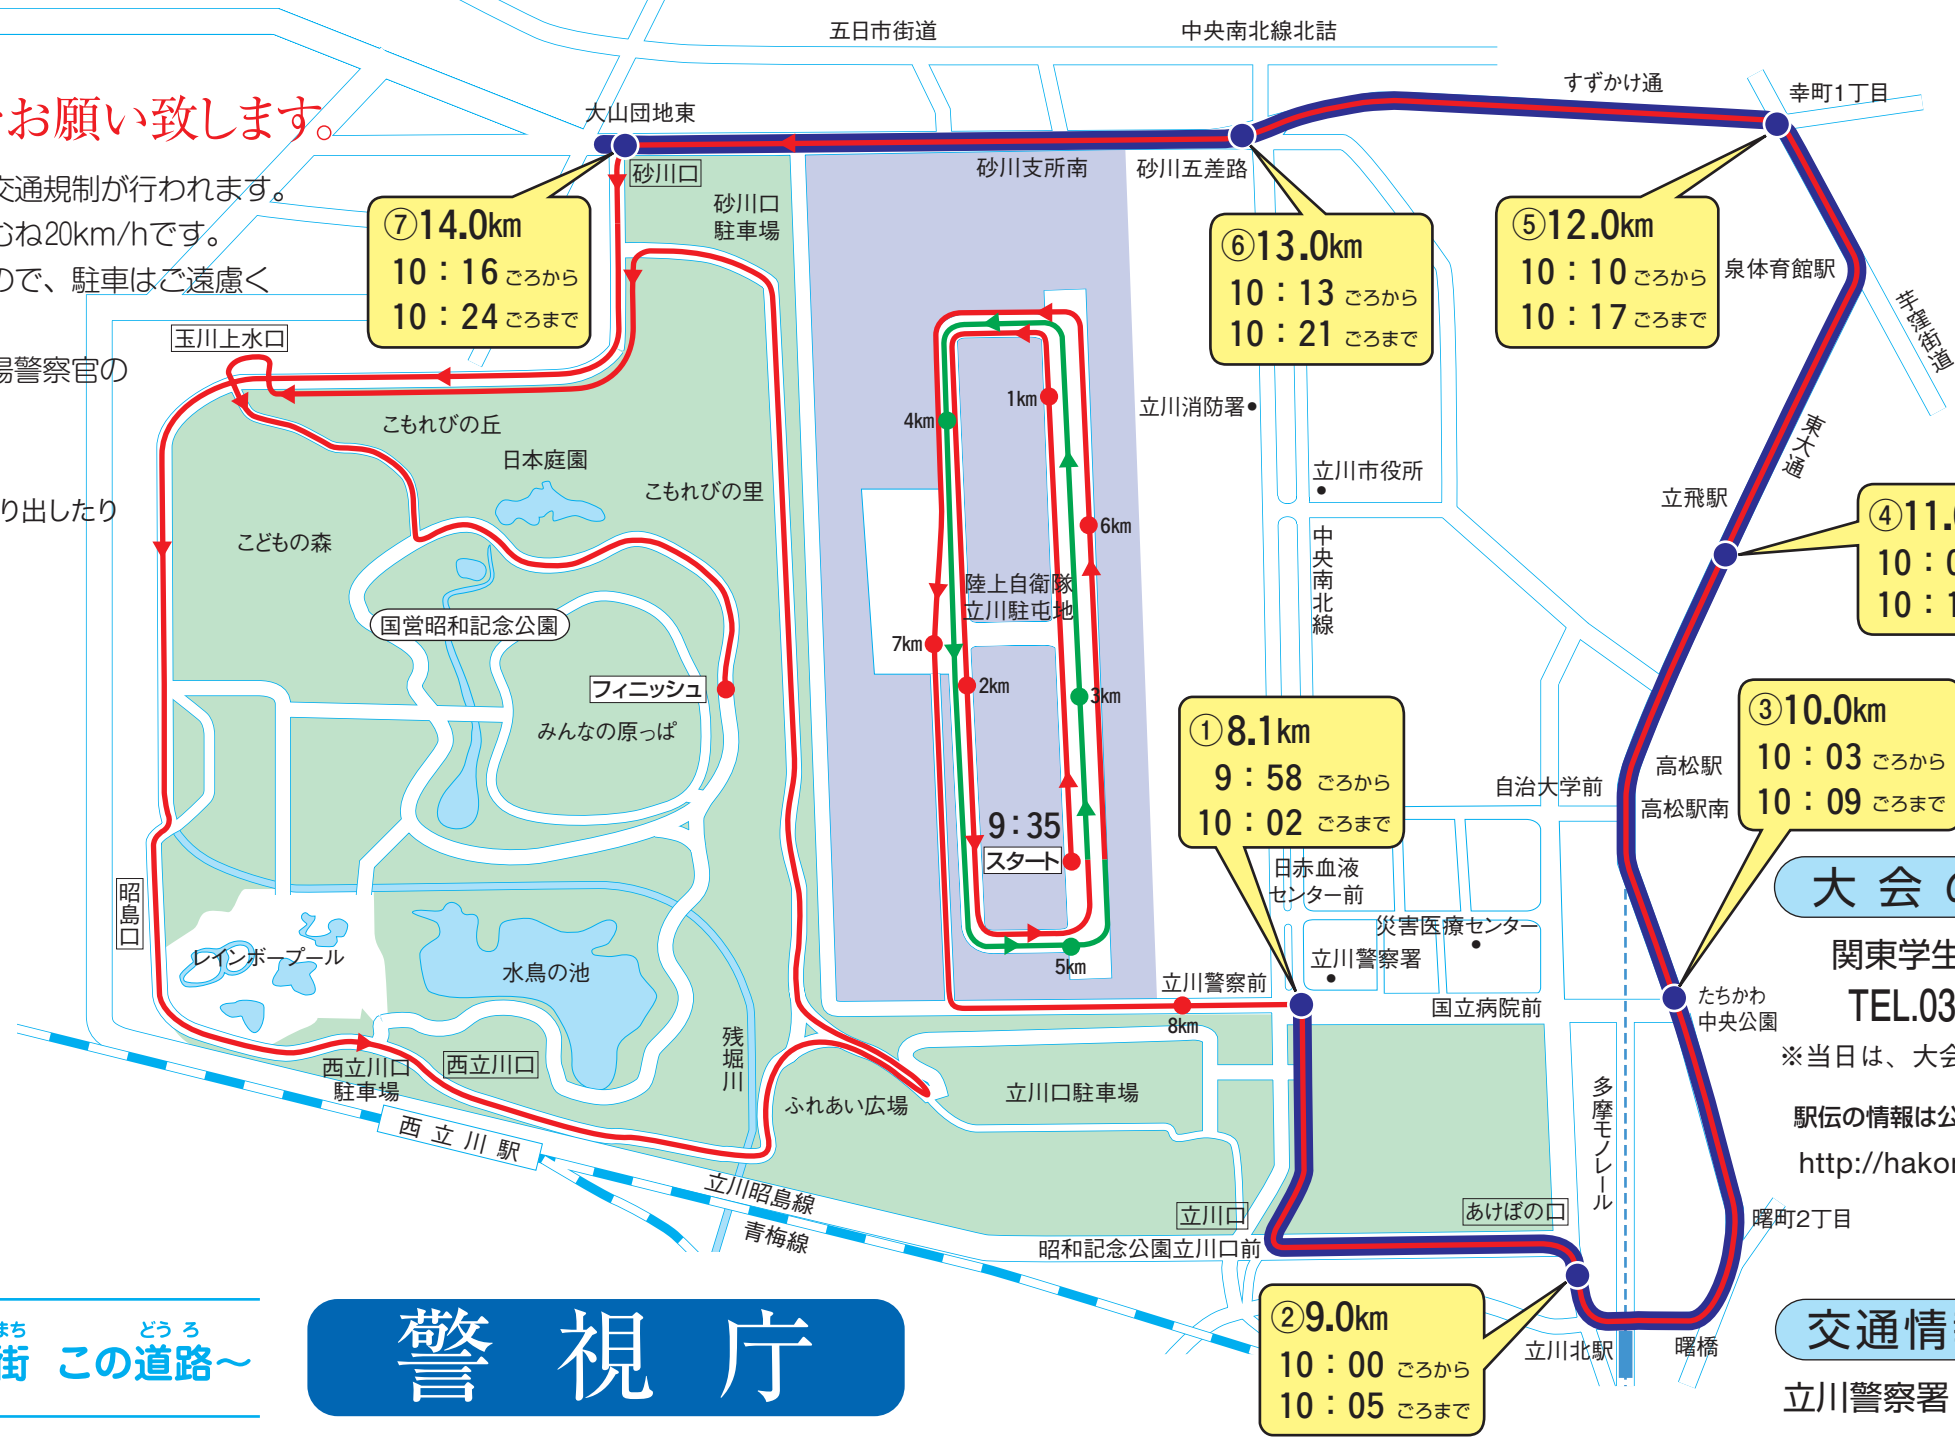

## 第95回東京箱根間往復大学駅伝競走予選会

平成30年10月13日(土) 9:35~10:35 (交通規制時間)

凡 例

|   |   |
|---|---|
|  | 走行コース   |
|  | 規制区間  |
| ① 8.1km<br>9:58 ころから<br>10:02 ころまで  | ①数字は順路<br>kmはスタートからの距離<br>上段は先頭通過予定時間<br>下段は最後尾通過予定時間 |

### ●ご理解とご協力をお願い致します。

- 選手の通過時には、一時的に交通規制が行われます。
- 選手の走るスピードは、おおむね20km/hです。
- 選手は片側車線を走行しますので、駐車はご遠慮ください。
- 交通規制・う回については、現場警察官の指示に従ってください。

#### 【沿道で応援される皆様へ】

応援の際、車道に出たり、身を乗り出したりしないようお願いします。

⑦ 14.0km  
10:16 ころから  
10:24 ころまで

⑥ 13.0km  
10:13 ころから  
10:21 ころまで

⑤ 12.0km  
10:10 ころから  
10:17 ころまで

④ 11.0km  
10:06 ころから  
10:13 ころまで

① 8.1km  
9:58 ころから  
10:02 ころまで

### 交通情報のご案内

立川警察署 042 (527) 0110

～やさしさが走るこの街 この道路～