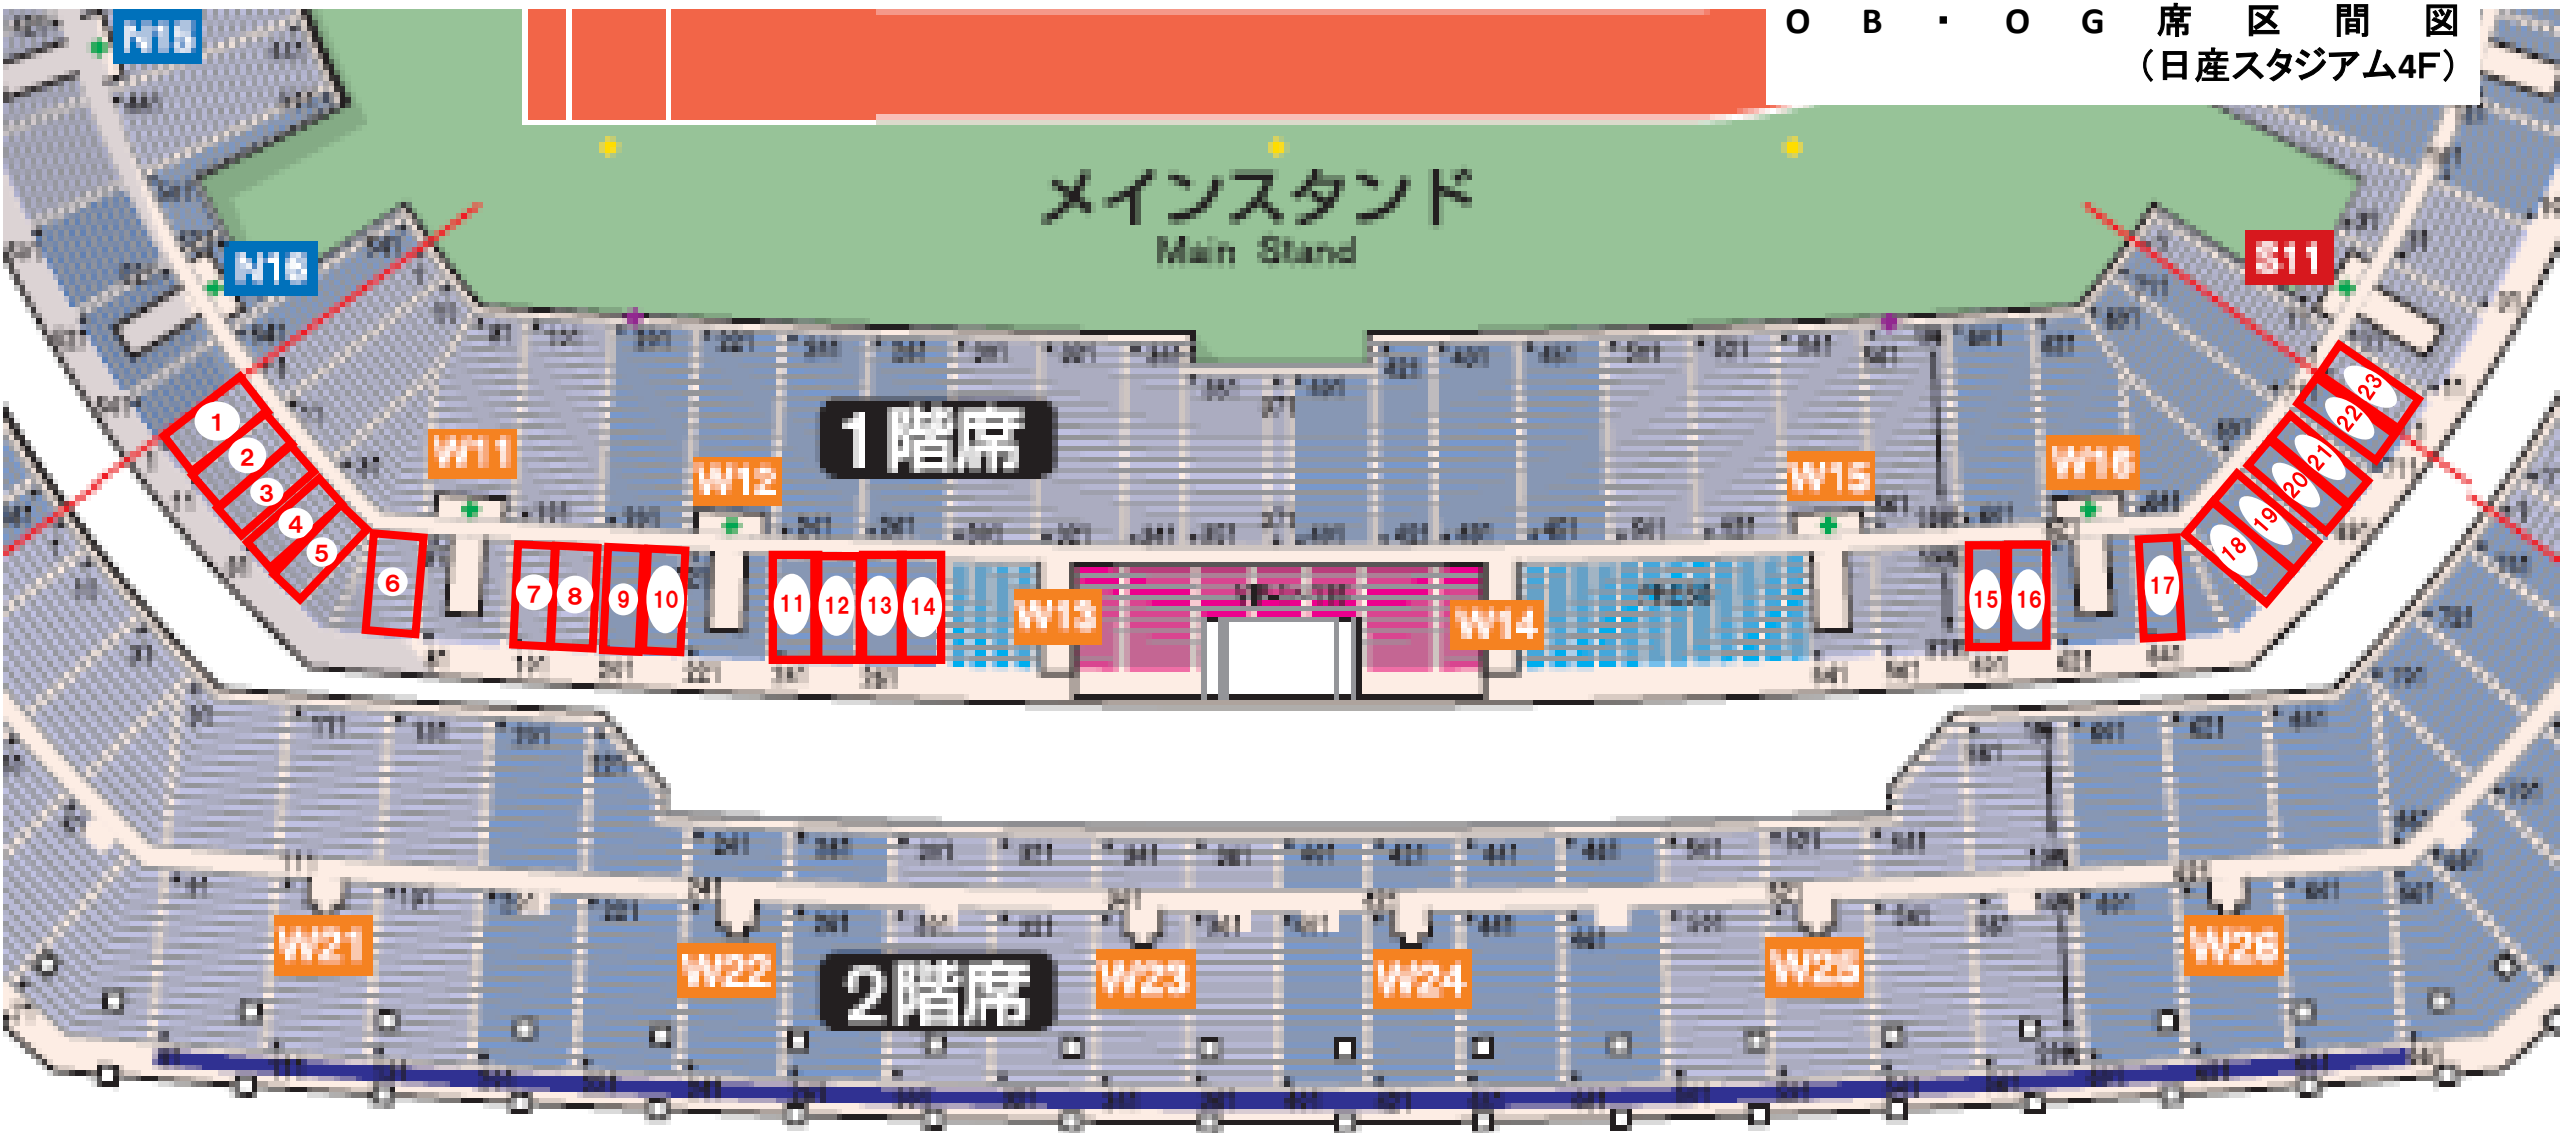

第94回関東学生陸上競技対校選手権大会  
O B ・ O G 席 区 間 図  
(日産スタジアム4F)

※2階席は立ち入り禁止です。

# OB・OG席(日産スタジアム4F)

- |      |        |      |          |
|------|--------|------|----------|
| (1)  | 大東文化大学 | (14) | 中央大学     |
| (2)  | 平成国際大学 | (15) | 順天堂大学    |
| (3)  | 都留文科大学 | (16) | 早稲田大学    |
| (4)  | 駿河台大学  | (17) | 東洋大学     |
| (5)  | 城西大学   | (18) | 青山学院大学   |
| (6)  | 山梨学院大学 | (19) | 東京女子体育大学 |
| (7)  | 明治大学   | (20) | 横浜国立大学   |
| (8)  | 東京学芸大学 | (21) | 法政大学     |
| (9)  | 国士舘大学  | (22) | 慶應義塾大学   |
| (10) | 東海大学   | (23) | 立教大学     |
| (11) | 日本大学   |      |          |
| (12) | 筑波大学   |      |          |
| (13) | 日本体育大学 |      |          |