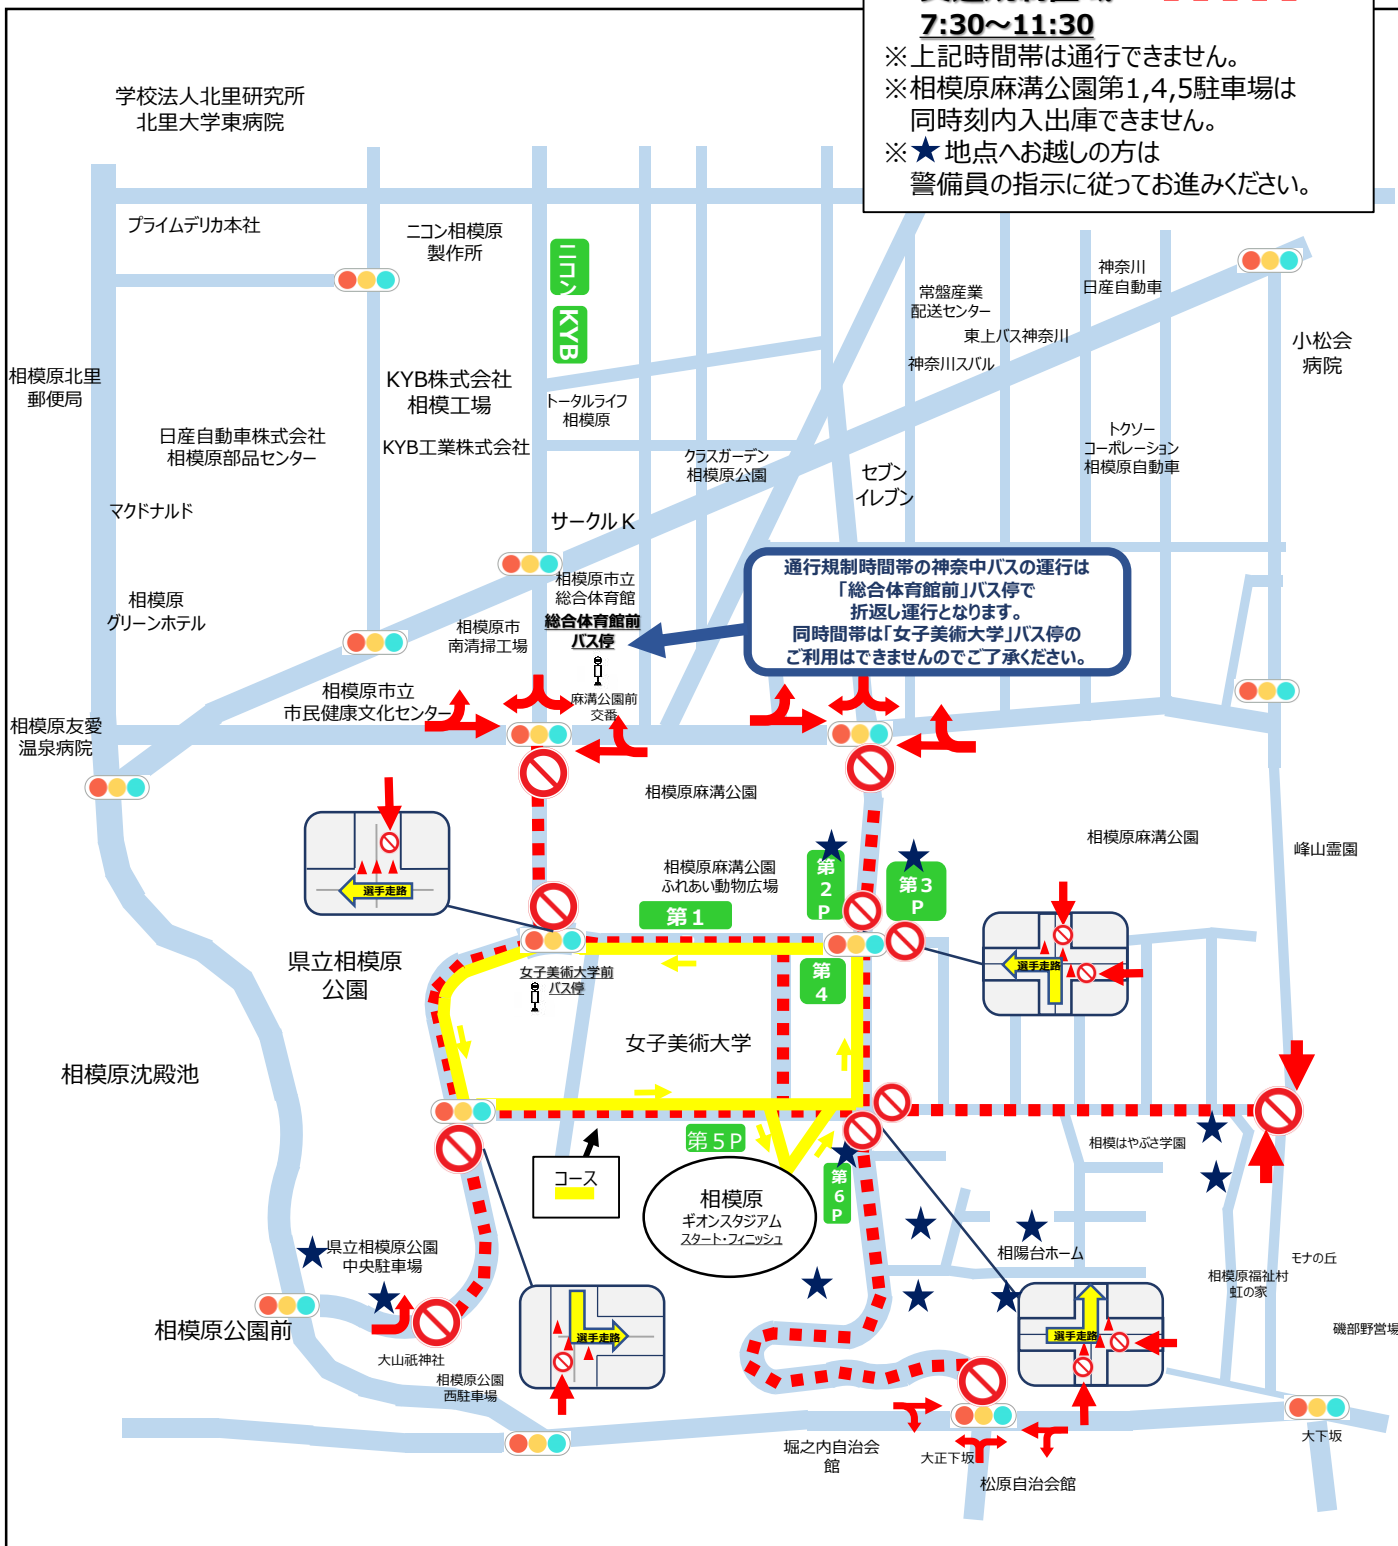

## 第97回関東学生陸上競技対校選手権大会 ハーフマラソン

主催：関東学生陸上競技連盟 後援：読売新聞社 相模原市教育委員会

平成30年5月27日（日）午前7時半～11時半

ご協力をお願いいたします

### 交通規制区域

7:30～11:30

- ※上記時間帯は通行できません。
- ※相模原麻溝公園第1,4,5駐車場は同時刻内入出庫できません。
- ※★地点へお越しの方は警備員の指示に従ってお進みください。