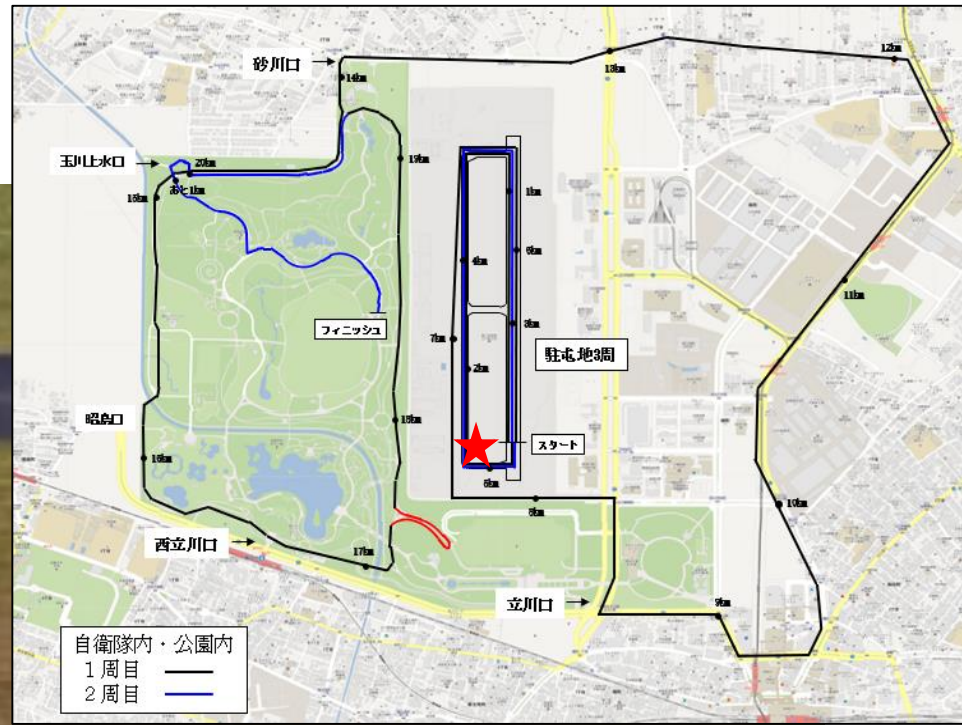

陸上自衛隊立川駐屯地応援団配置図

1	学習院大	13	明学大
2	立大	14	国士大
3	創価大	15	専大
4	東農大	16	慶大
5	山梨学大	17	桜美林大
6	神奈川大	18	明大
7	流経大	19	東大
8	大東大	20	日薬大
9	上智大	21	國學院大
10	中大	22	東国大
11	防大	23	亜大
12	駒大		

国営昭和記念公園内応援団配置図

自衛隊内・公園内
 1周目 ———
 2周目 ———

1	日葉大	13	国士大
2	桜美林大	14	國學院大
3	駒大	15	創価大
4	慶大	16	山梨学大
5	防大	17	神奈川大
6	亜大	18	専大
7	上智大	19	明大
8	流経大	20	立大
9	大東大	21	明学大
10	中大	22	東大
11	東農大	23	学習院大
12	東国大		