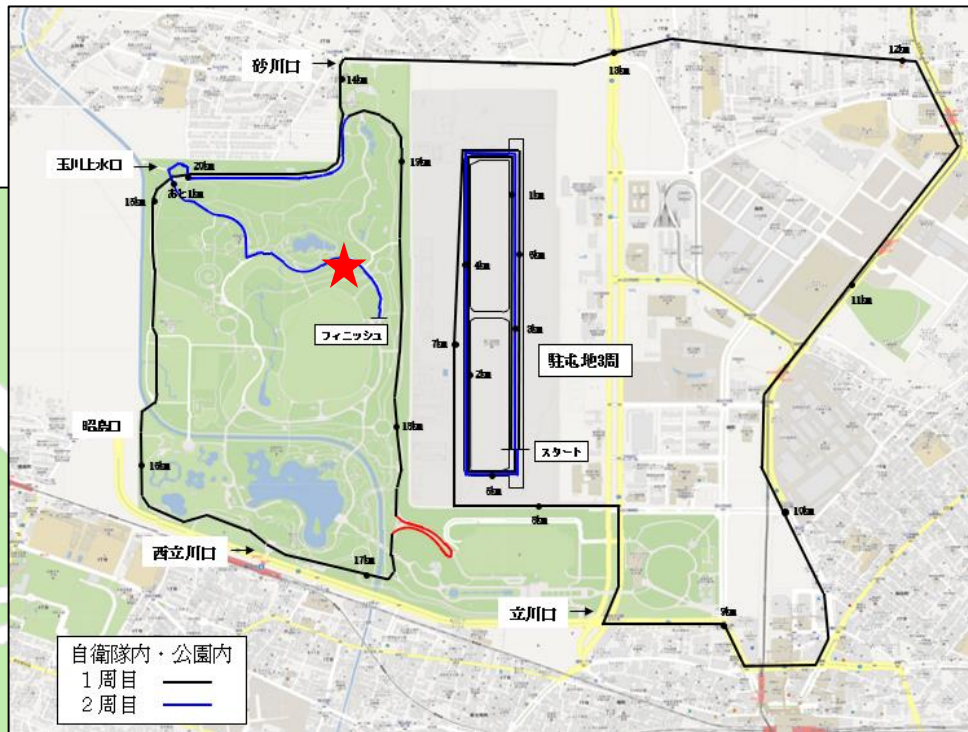

陸上自衛隊立川駐屯地応援団配置図

1	学習院大	13	明学大
2	立大	14	国士大
3	創価大	15	専大
4	東農大	16	慶大
5	山梨学大	17	桜美林大
6	神奈川大	18	明大
7	流経大	19	東大
8	大東大	20	日薬大
9	上智大	21	國學院大
10	中大	22	東国大
11	防大	23	亜大
12	駒大		

国営昭和記念公園内応援団配置図

自衛隊内・公園内
 1周目 ———
 2周目 ———

1	日葉大	13	国士大
2	桜美林大	14	國學院大
3	駒大	15	創価大
4	慶大	16	山梨学大
5	防大	17	神奈川大
6	亜大	18	専大
7	上智大	19	明大
8	流経大	20	立大
9	大東大	21	明学大
10	中大	22	東大
11	東農大	23	学習院大
12	東国大		