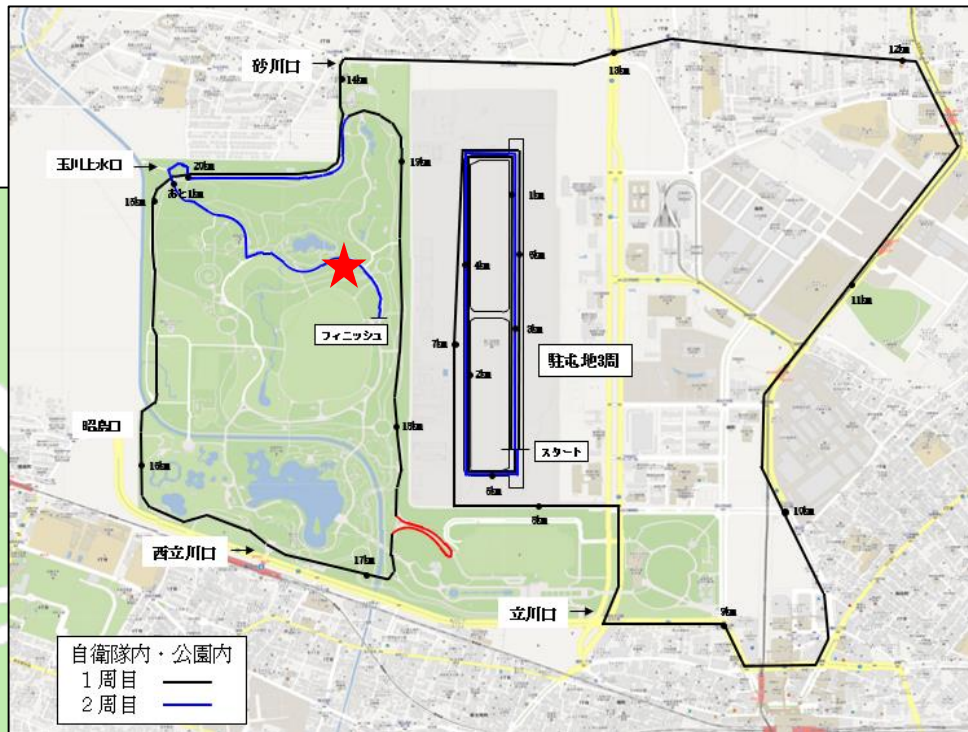

陸上自衛隊立川駐屯地応援団配置図

1	学習院大	13	明学大
2	立大	14	国士大
3	創価大	15	専大
4	東農大	16	慶大
5	山梨学大	17	桜美林大
6	神奈川大	18	明大
7	流経大	19	東大
8	大東大	20	日薬大
9	上智大	21	國學院大
10	中大	22	東国大
11	防大	23	亜大
12	駒大	24	首都大

国営昭和記念公園内応援団配置図

1	日葉大	13	国士大
2	桜美林大	14	國學院大
3	駒大	15	創価大
4	慶大	16	山梨学大
5	防大	17	神奈川大
6	亜大	18	専大
7	上智大	19	明大
8	流経大	20	立大
9	大東大	21	明学大
10	中大	22	東大
11	東農大	23	学習院大
12	東国大	24	首都大

自衛隊内・公園内
 1周目 ———
 2周目 ———

フィニッシュ