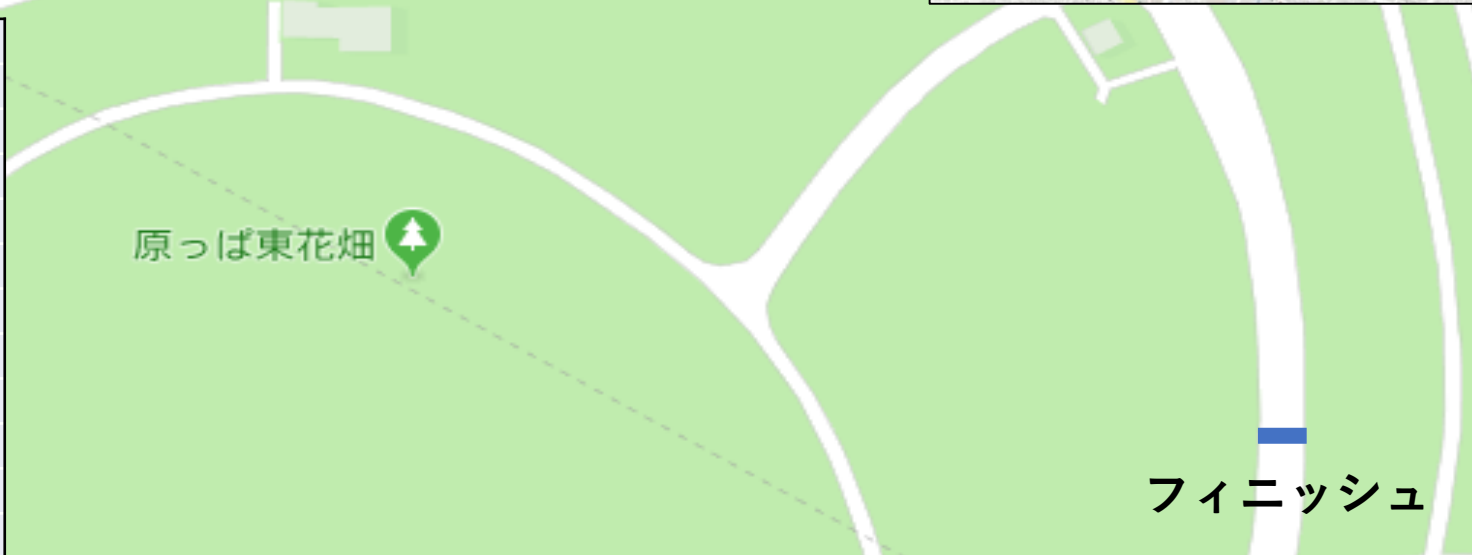

陸上自衛隊立川駐屯地応援団配置図

1	学習院大	13	明学大
2	立大	14	国士大
3	創価大	15	専大
4	東農大	16	慶大
5	山梨学大	17	桜美林大
6	神奈川大	18	明大
7	流経大	19	東大
8	大東大	20	日薬大
9	上智大	21	國學院大
10	中大	22	東国大
11	防大	23	亜大
12	駒大	24	首都大

国営昭和記念公園内応援団配置図

1	日葉大	13	国士大
2	桜美林大	14	國學院大
3	駒大	15	創価大
4	慶大	16	山梨学大
5	防大	17	神奈川大
6	亜大	18	専大
7	上智大	19	明大
8	流経大	20	立大
9	大東大	21	明学大
10	中大	22	東大
11	東農大	23	学習院大
12	東国大	24	首都大

自衛隊内・公園内
 1周目 ———
 2周目 ———

フィニッシュ