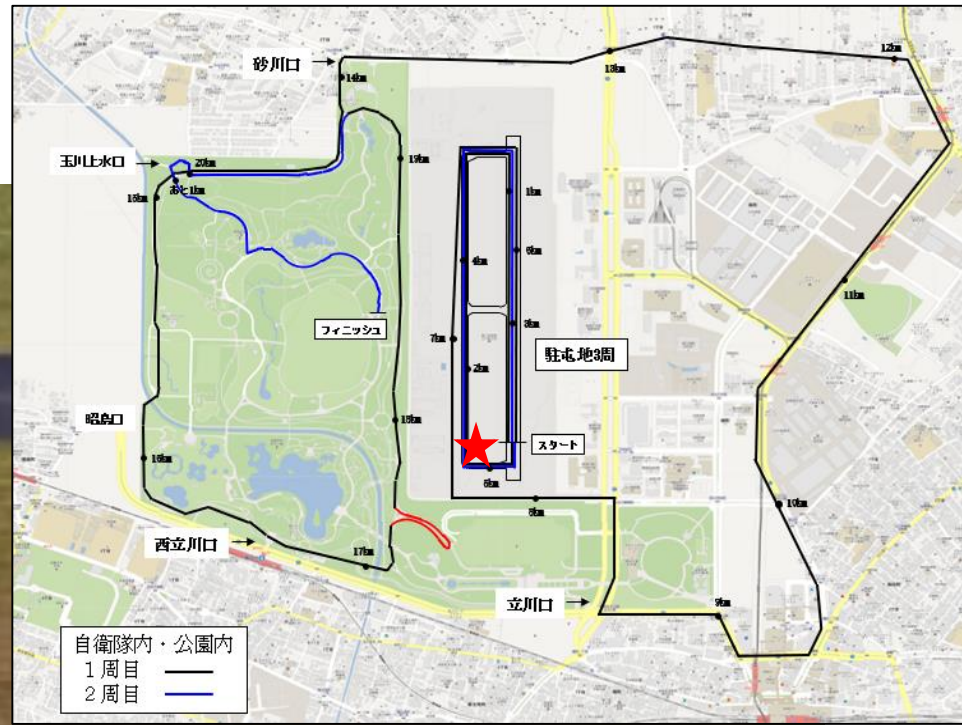

陸上自衛隊立川駐屯地応援団配置図

1	学習院大	13	明学大
2	立大	14	国士大
3	創価大	15	専大
4	東農大	16	慶大
5	山梨学大	17	桜美林大
6	神奈川大	18	明大
7	流経大	19	東大
8	大東大	20	日薬大
9	上智大	21	國學院大
10	中大	22	東国大
11	防大	23	亜大
12	駒大	24	首都大

国営昭和記念公園内応援団配置図

1	日葉大	13	国士大
2	桜美林大	14	國學院大
3	駒大	15	創価大
4	慶大	16	山梨学大
5	防大	17	神奈川大
6	亜大	18	専大
7	上智大	19	明大
8	流経大	20	立大
9	大東大	21	明学大
10	中大	22	東大
11	東農大	23	学習院大
12	東国大	24	首都大

自衛隊内・公園内
 1周目 ———
 2周目 ———

フィニッシュ