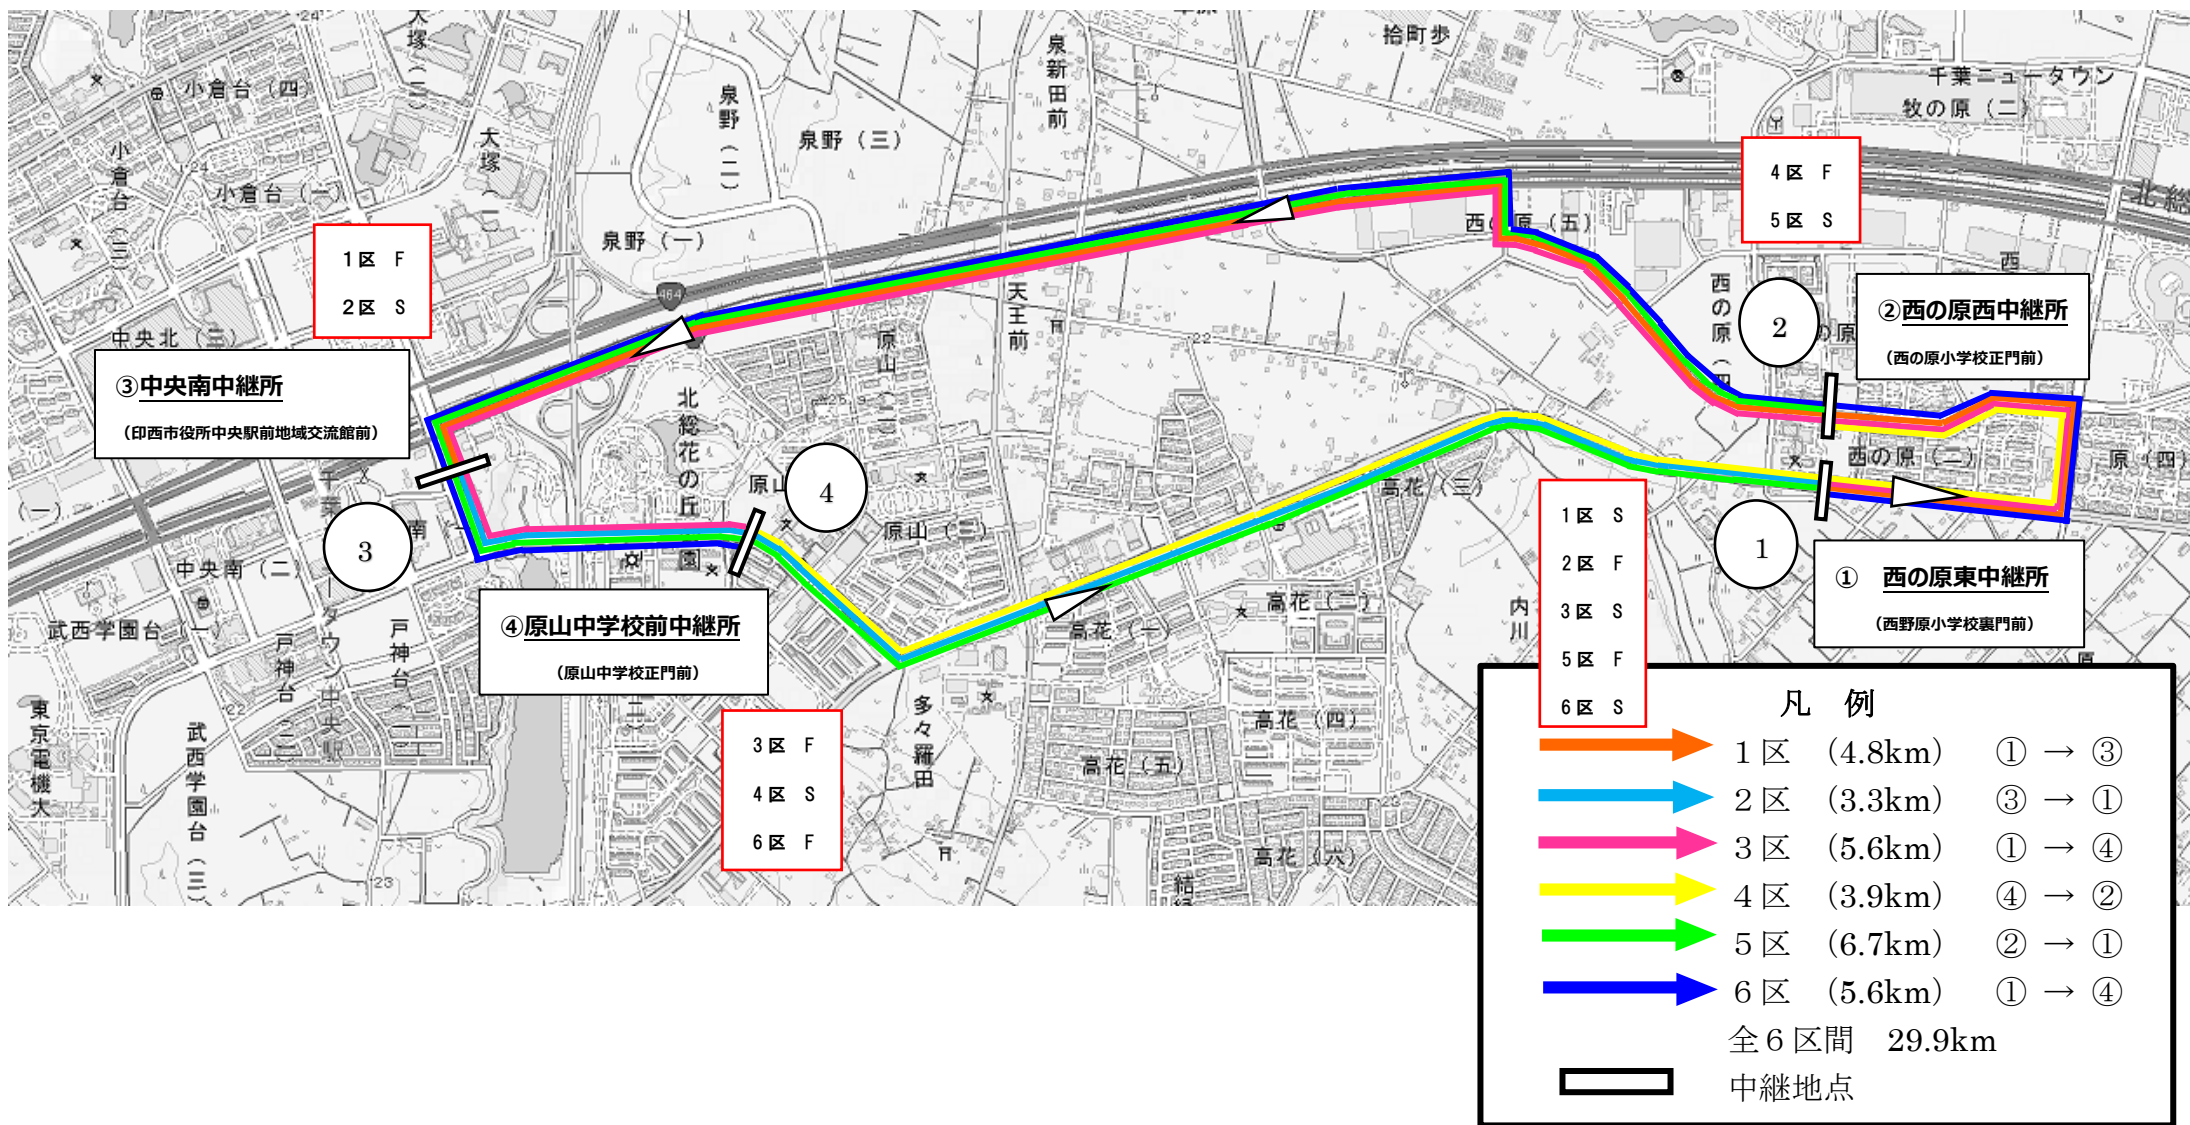

第24回関東大学女子駅伝コース図

※平成30年9月22日現在