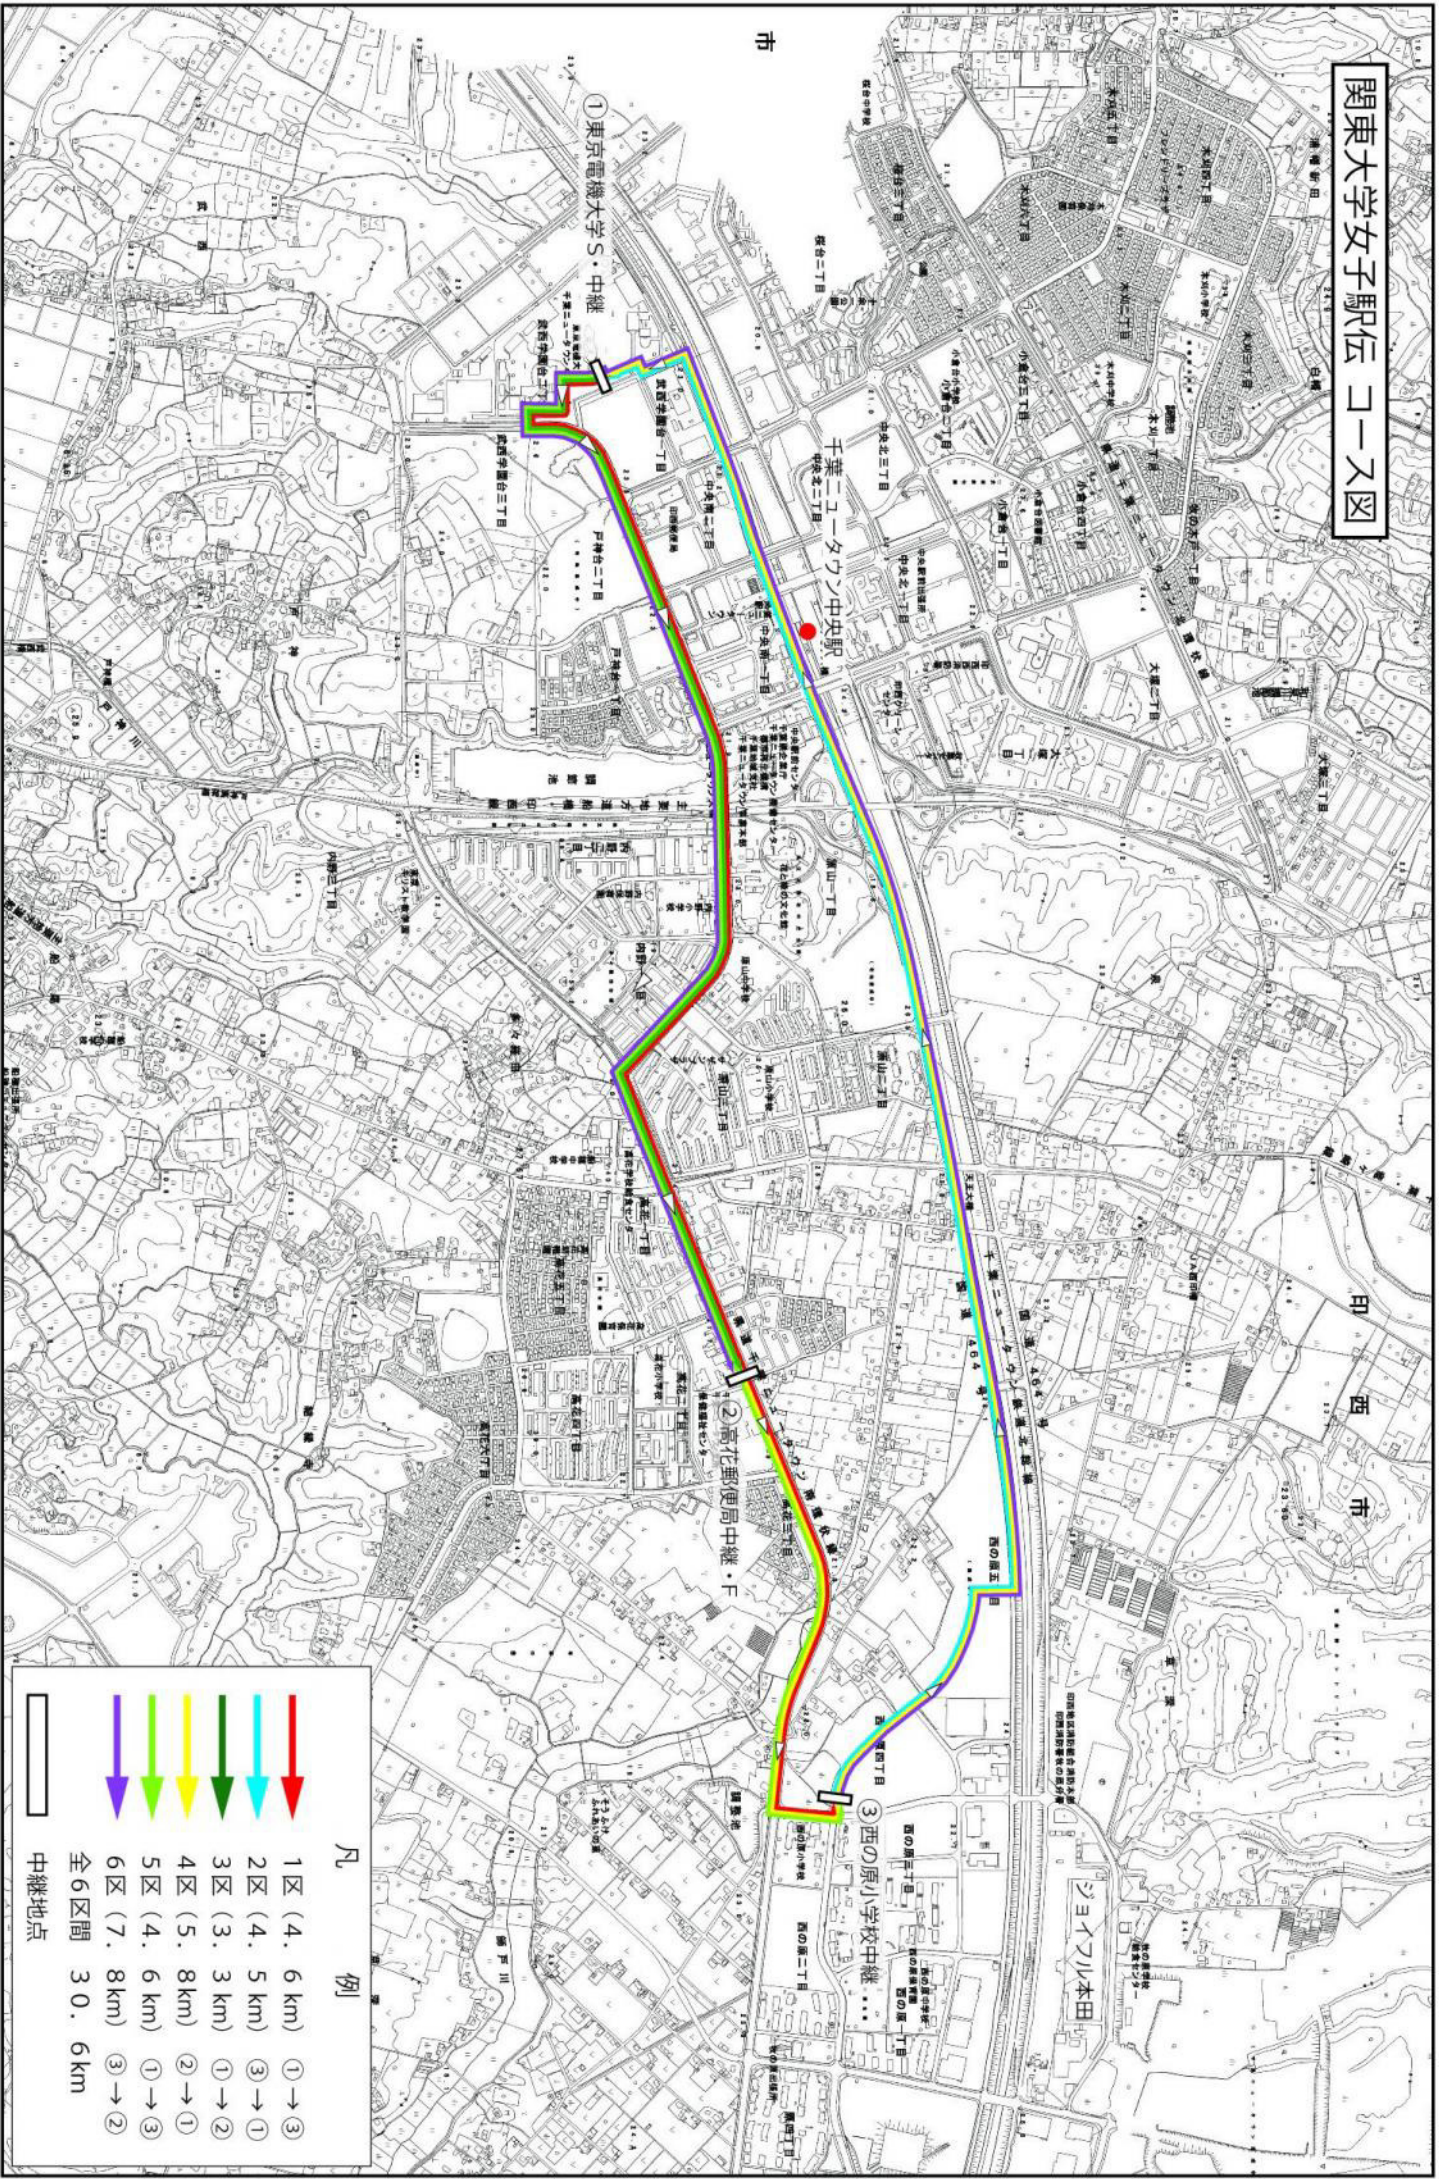

関東大学女子駅伝 コース図

凡 例

- 1区 (4.6 km) ①→③
- 2区 (4.5 km) ③→①
- 3区 (3.3 km) ①→②
- 4区 (5.8 km) ②→①
- 5区 (4.6 km) ①→③
- 6区 (7.8 km) ③→②
- 全6区間 30.6 km
- 中継地点