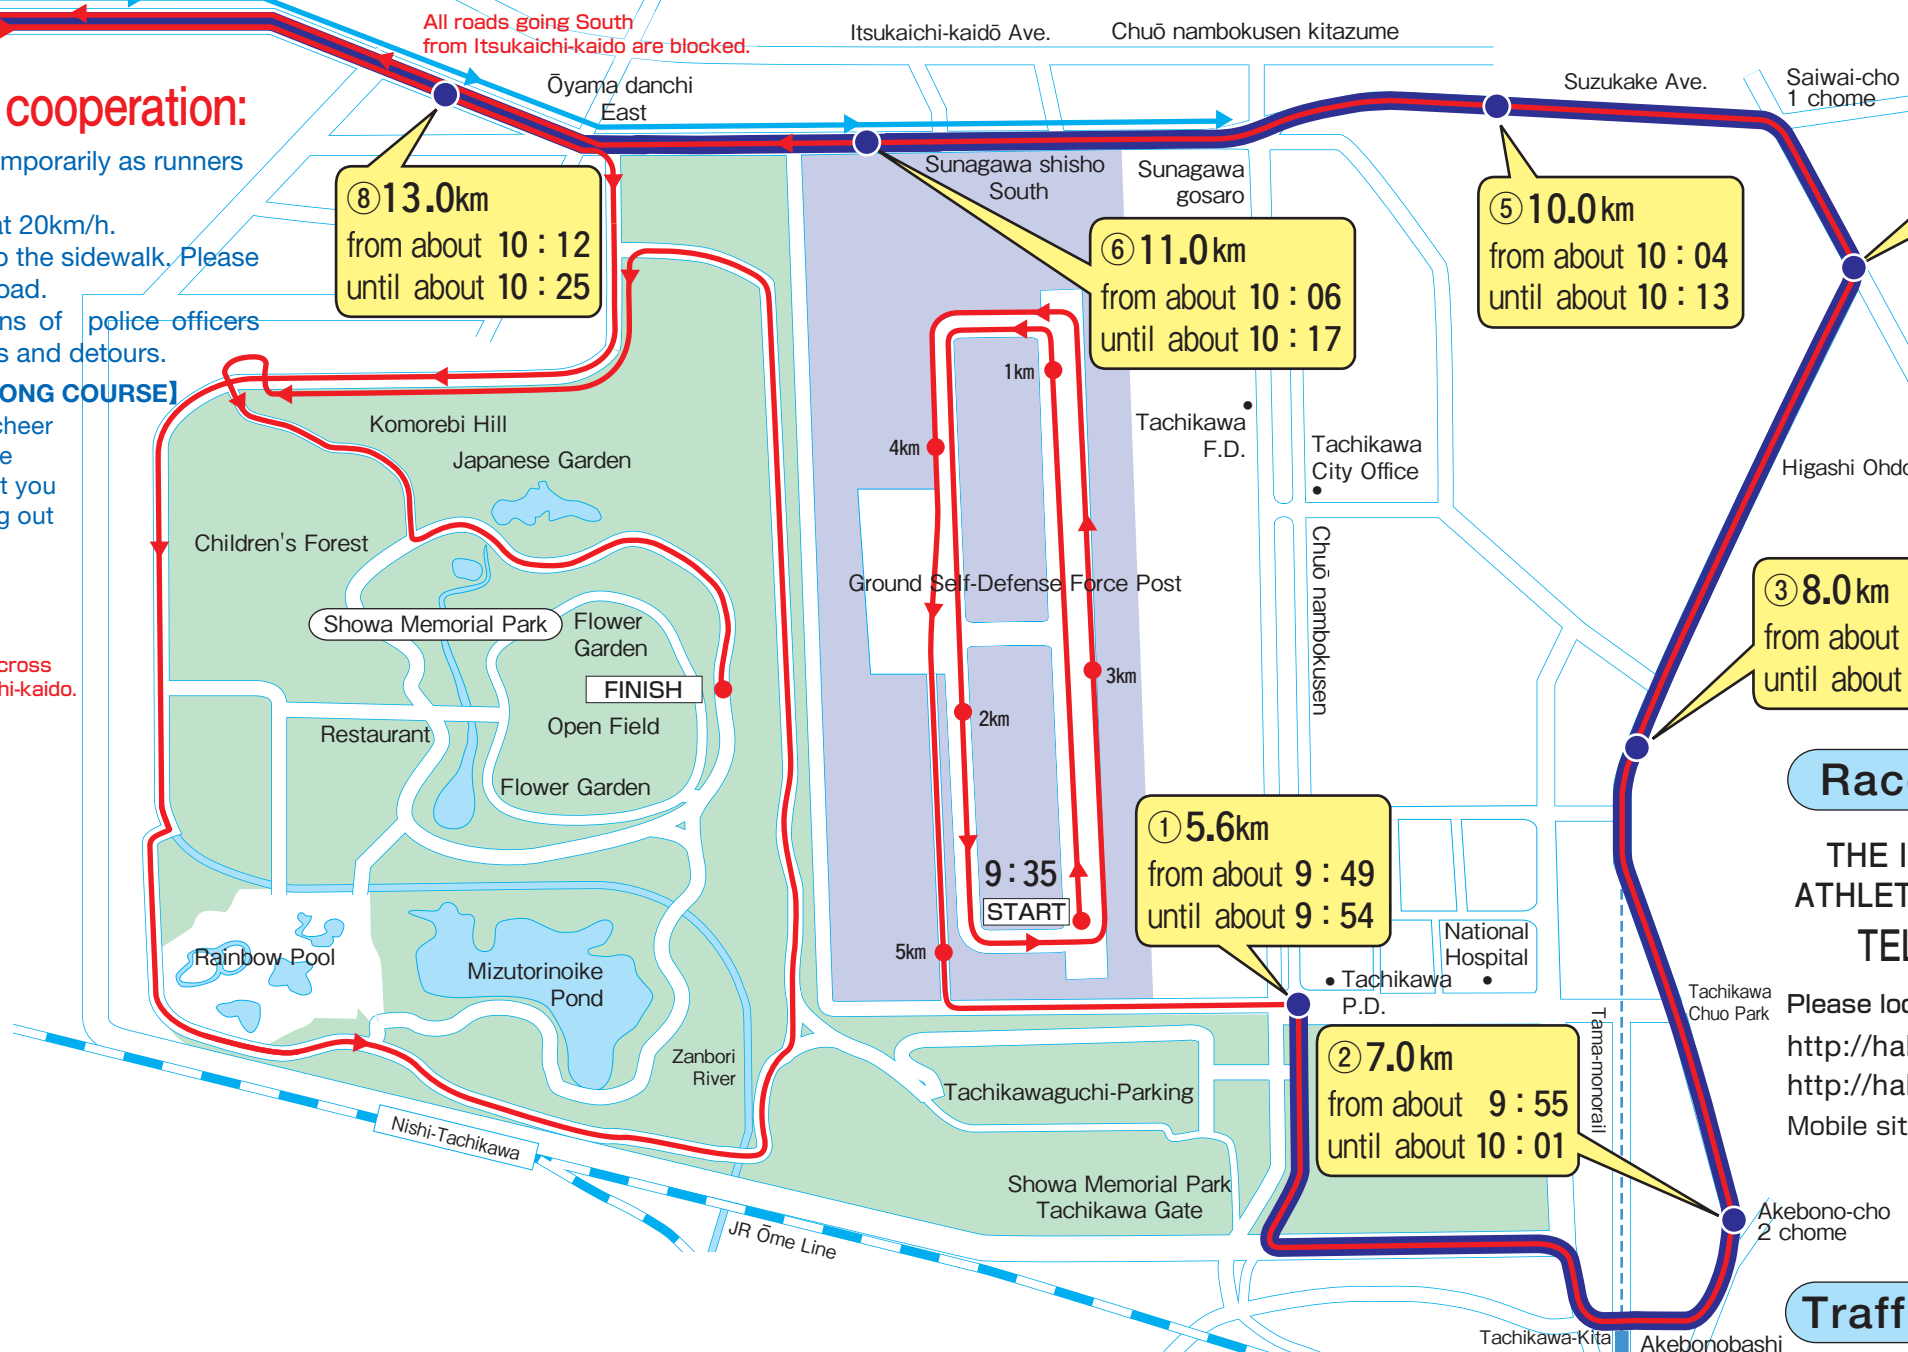

Traffic Control Information

92nd HAKONE EKIDEN QUALIFYING

Oct.17, 2015 (Sat.) 9:35~10:35

	Running course
	The section of traffic control
	Traffic control time schedule ①...order of the route ○km...Distance from the start

59 All vehicles from Prefectural road 59 toward Ōyama danchi East are prohibited.

TURN

⑦ 12.0km
from about 10:09
until about 10:21

● We request your cooperation:

- Traffic control is enforced temporarily as runners pass.
- Athletes run approximately at 20km/h.
- Athletes run the lane close to the sidewalk. Please refrain from parking on the road.
- Please follow the instructions of police officers concerning traffic regulations and detours.

[NOTICE TO SPECTATORS ALONG COURSE]

We encourage spectators to cheer on the runners. However, while watching the race, we ask that you refrain from entering or leaning out into the road.

Cannot cross
Itsukaichi-kaido.

⑧ 13.0km
from about 10:12
until about 10:25

⑥ 11.0km
from about 10:06
until about 10:17

⑤ 10.0km
from about 10:04
until about 10:13

④ 9.0km
from about 10:01
until about 10:09

③ 8.0km
from about 9:58
until about 10:05

① 5.6km
from about 9:49
until about 9:54

② 7.0km
from about 9:55
until about 10:01

Race Information

THE INTER-UNIVERSITY
ATHLETIC UNION OF KANTO
TEL.03 (5411) 1488

Please look at the official Website.
<http://hakone-ekiden.jp/>
<http://hakone-ekiden.jp/m/>
Mobile site

Traffic Information

042 (527) 0110

Tokyo Metropolitan Police Department