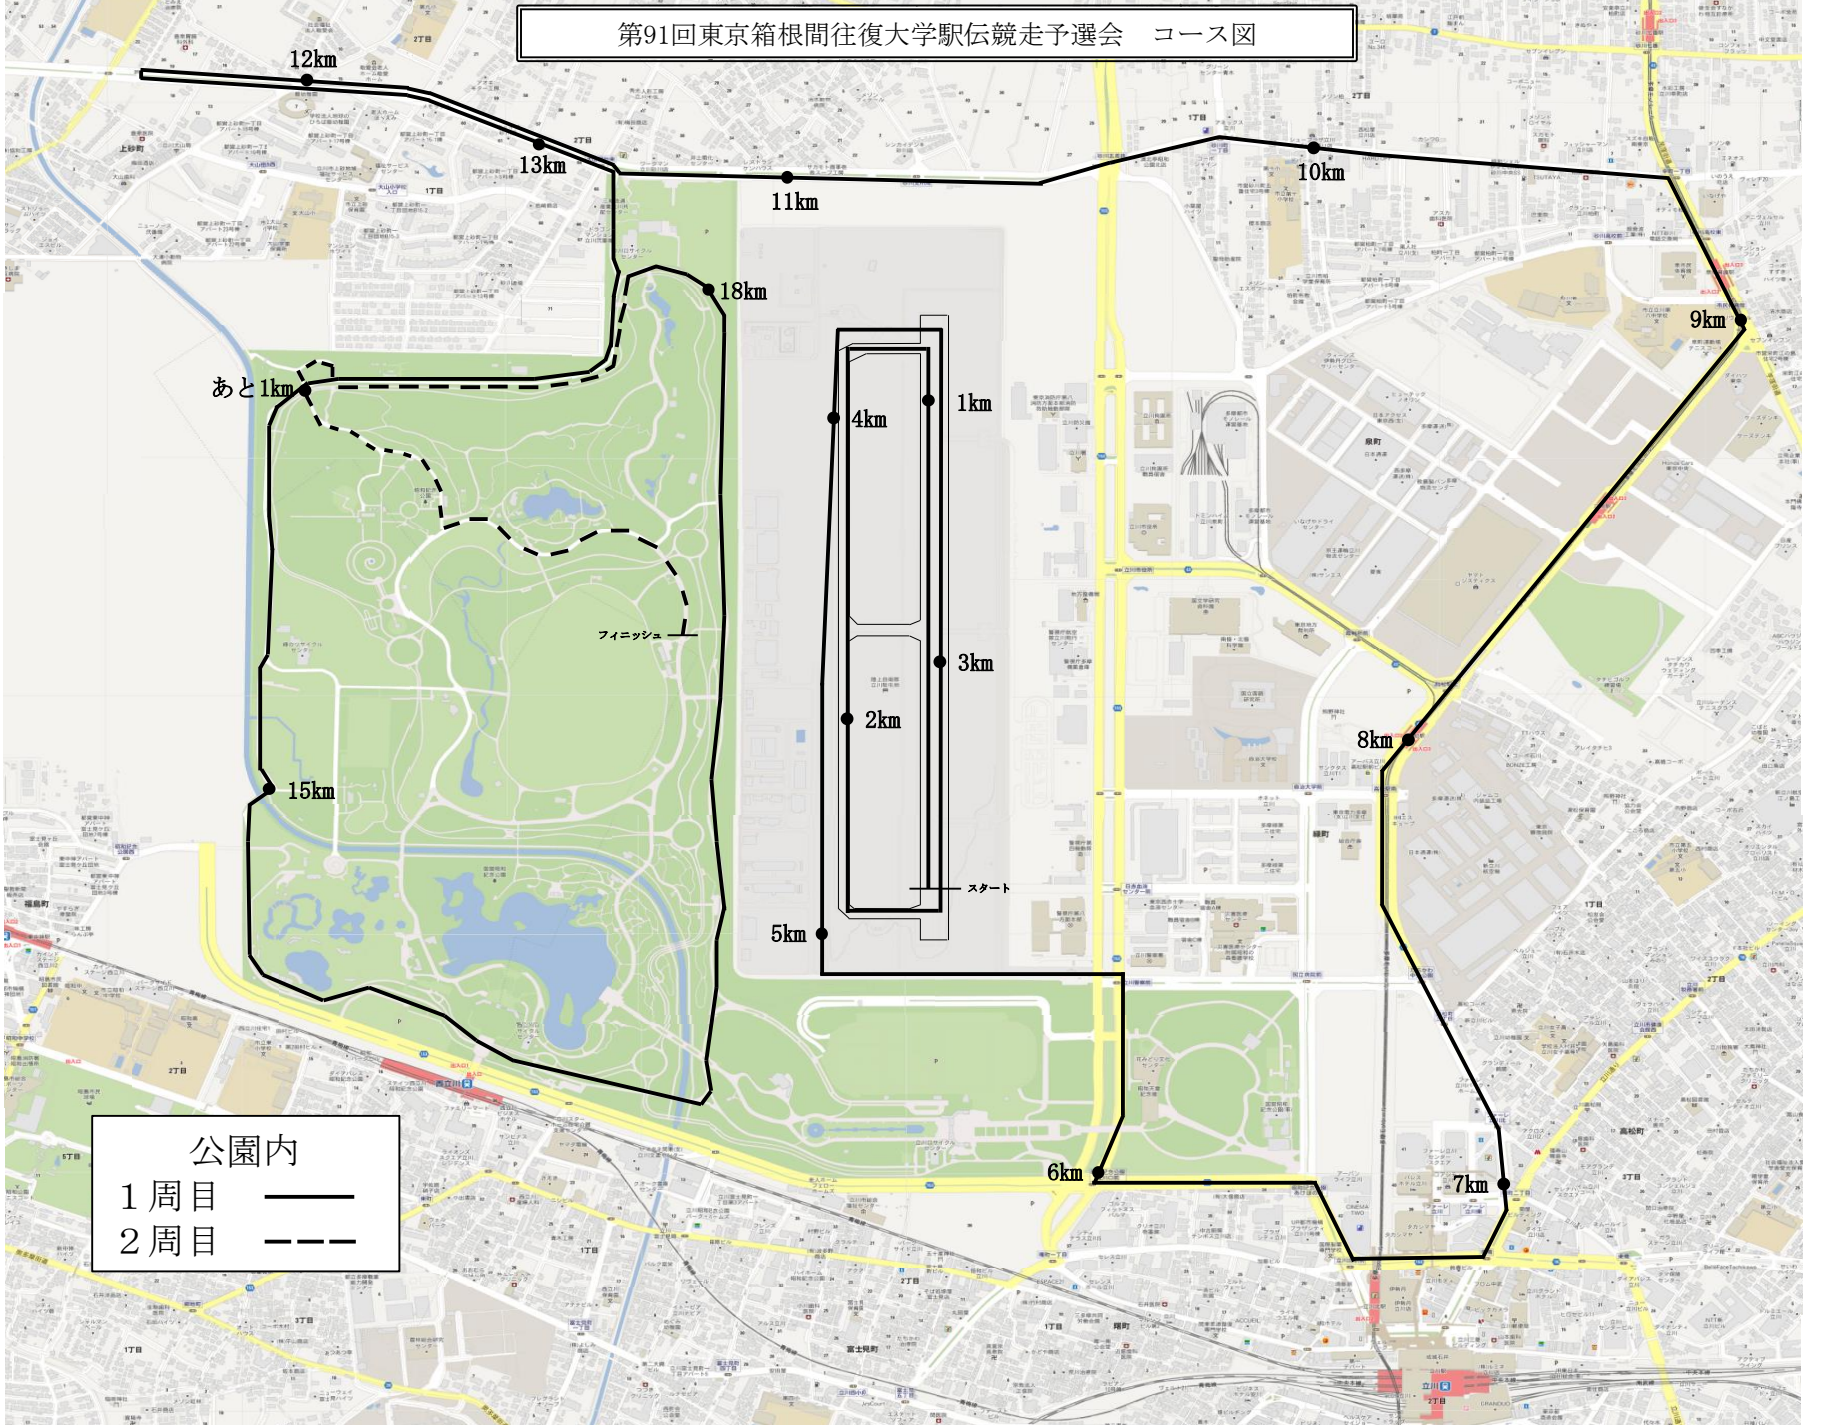

第91回東京箱根間往復大学駅伝競走予選会 コース図

公園内
1 周目 ———
2 周目 - - - - -