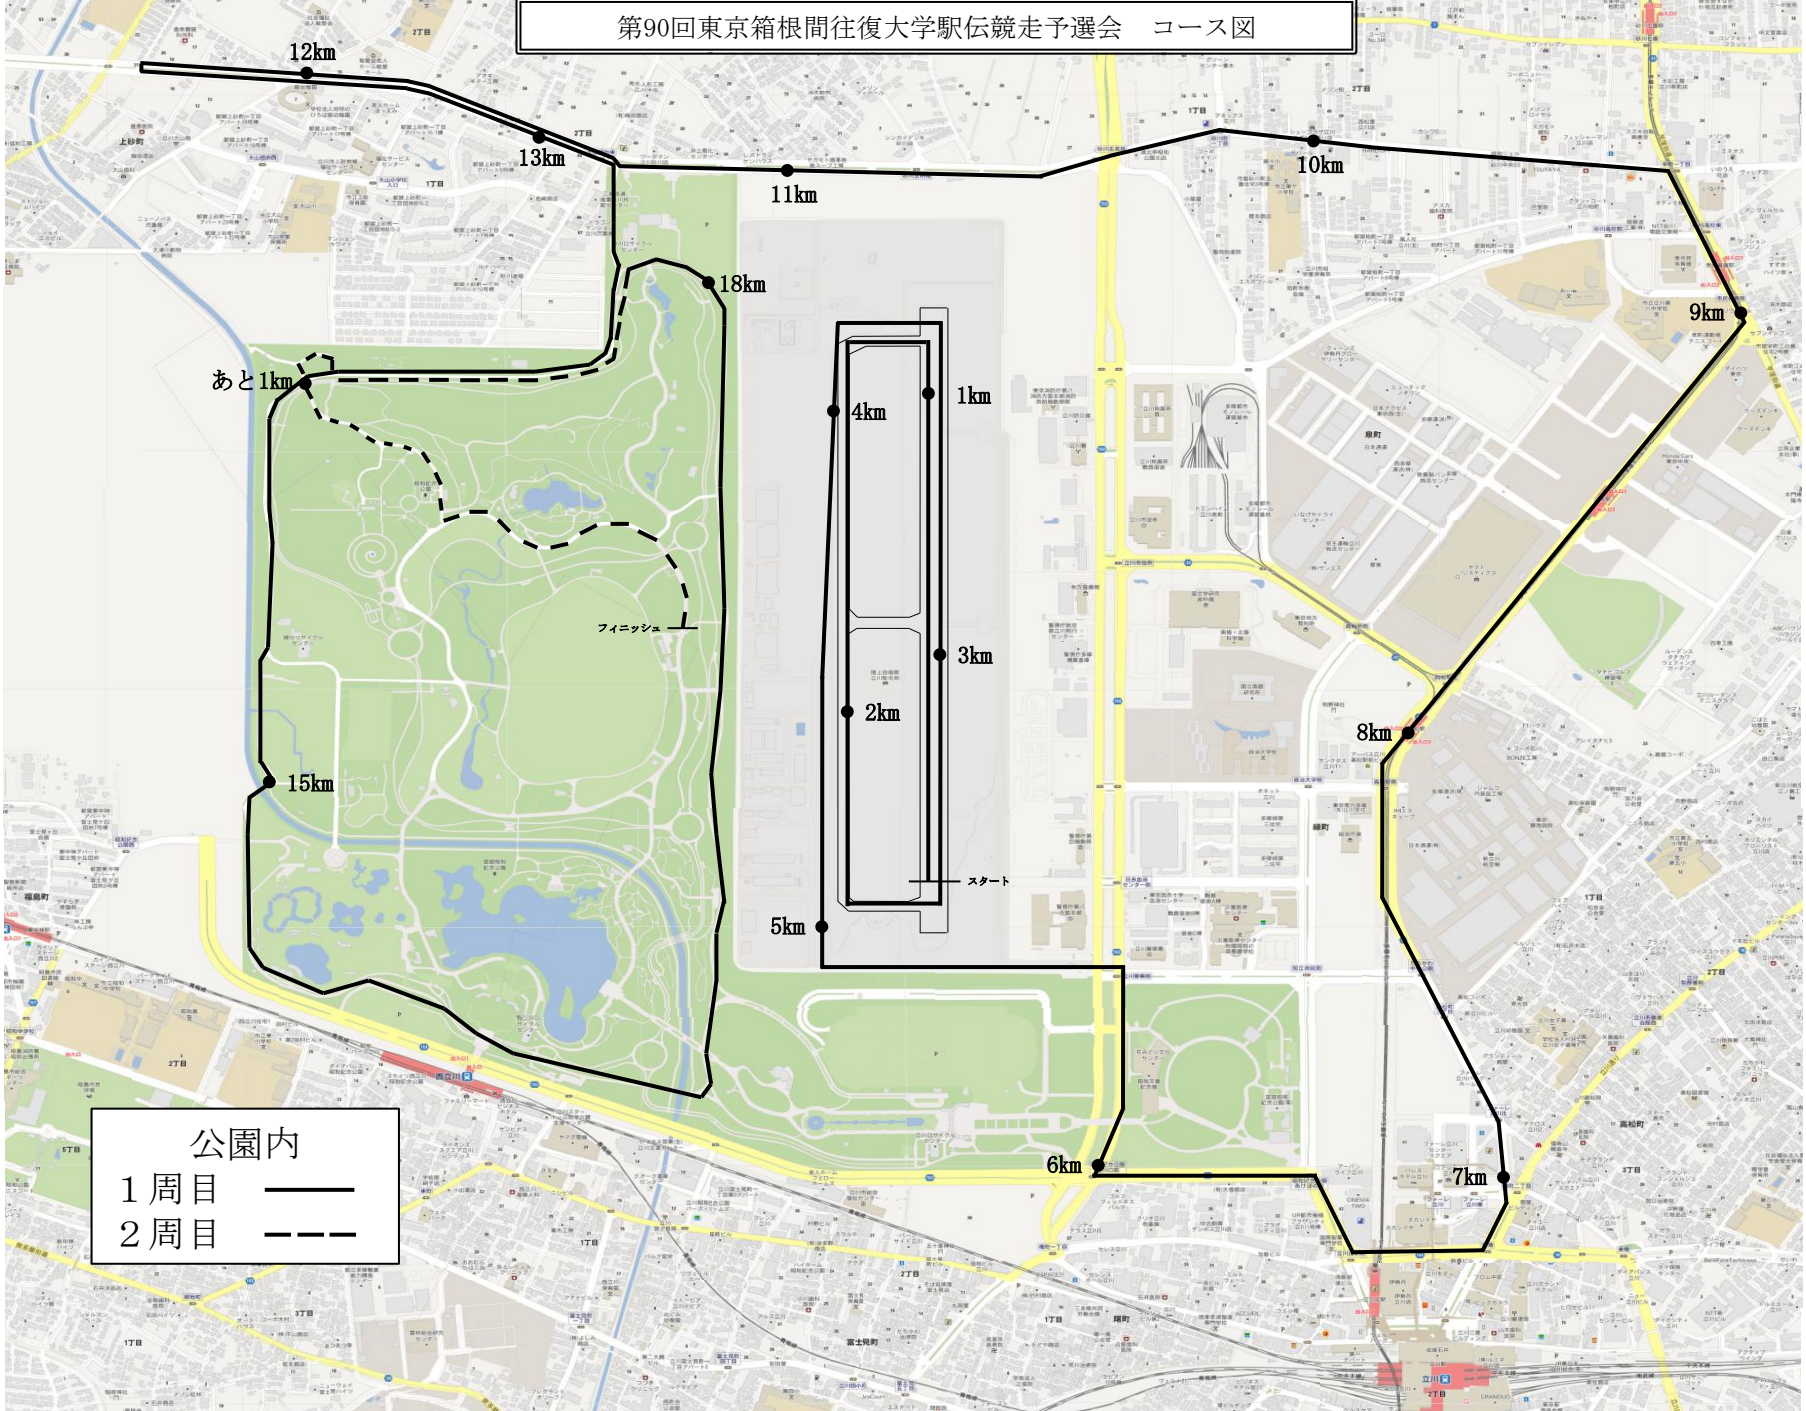

第90回東京箱根間往復大学駅伝競走予選会 コース図

公園内
1 周目 ———
2 周目 - - - -

あと1km

フィニッシュ

スタート