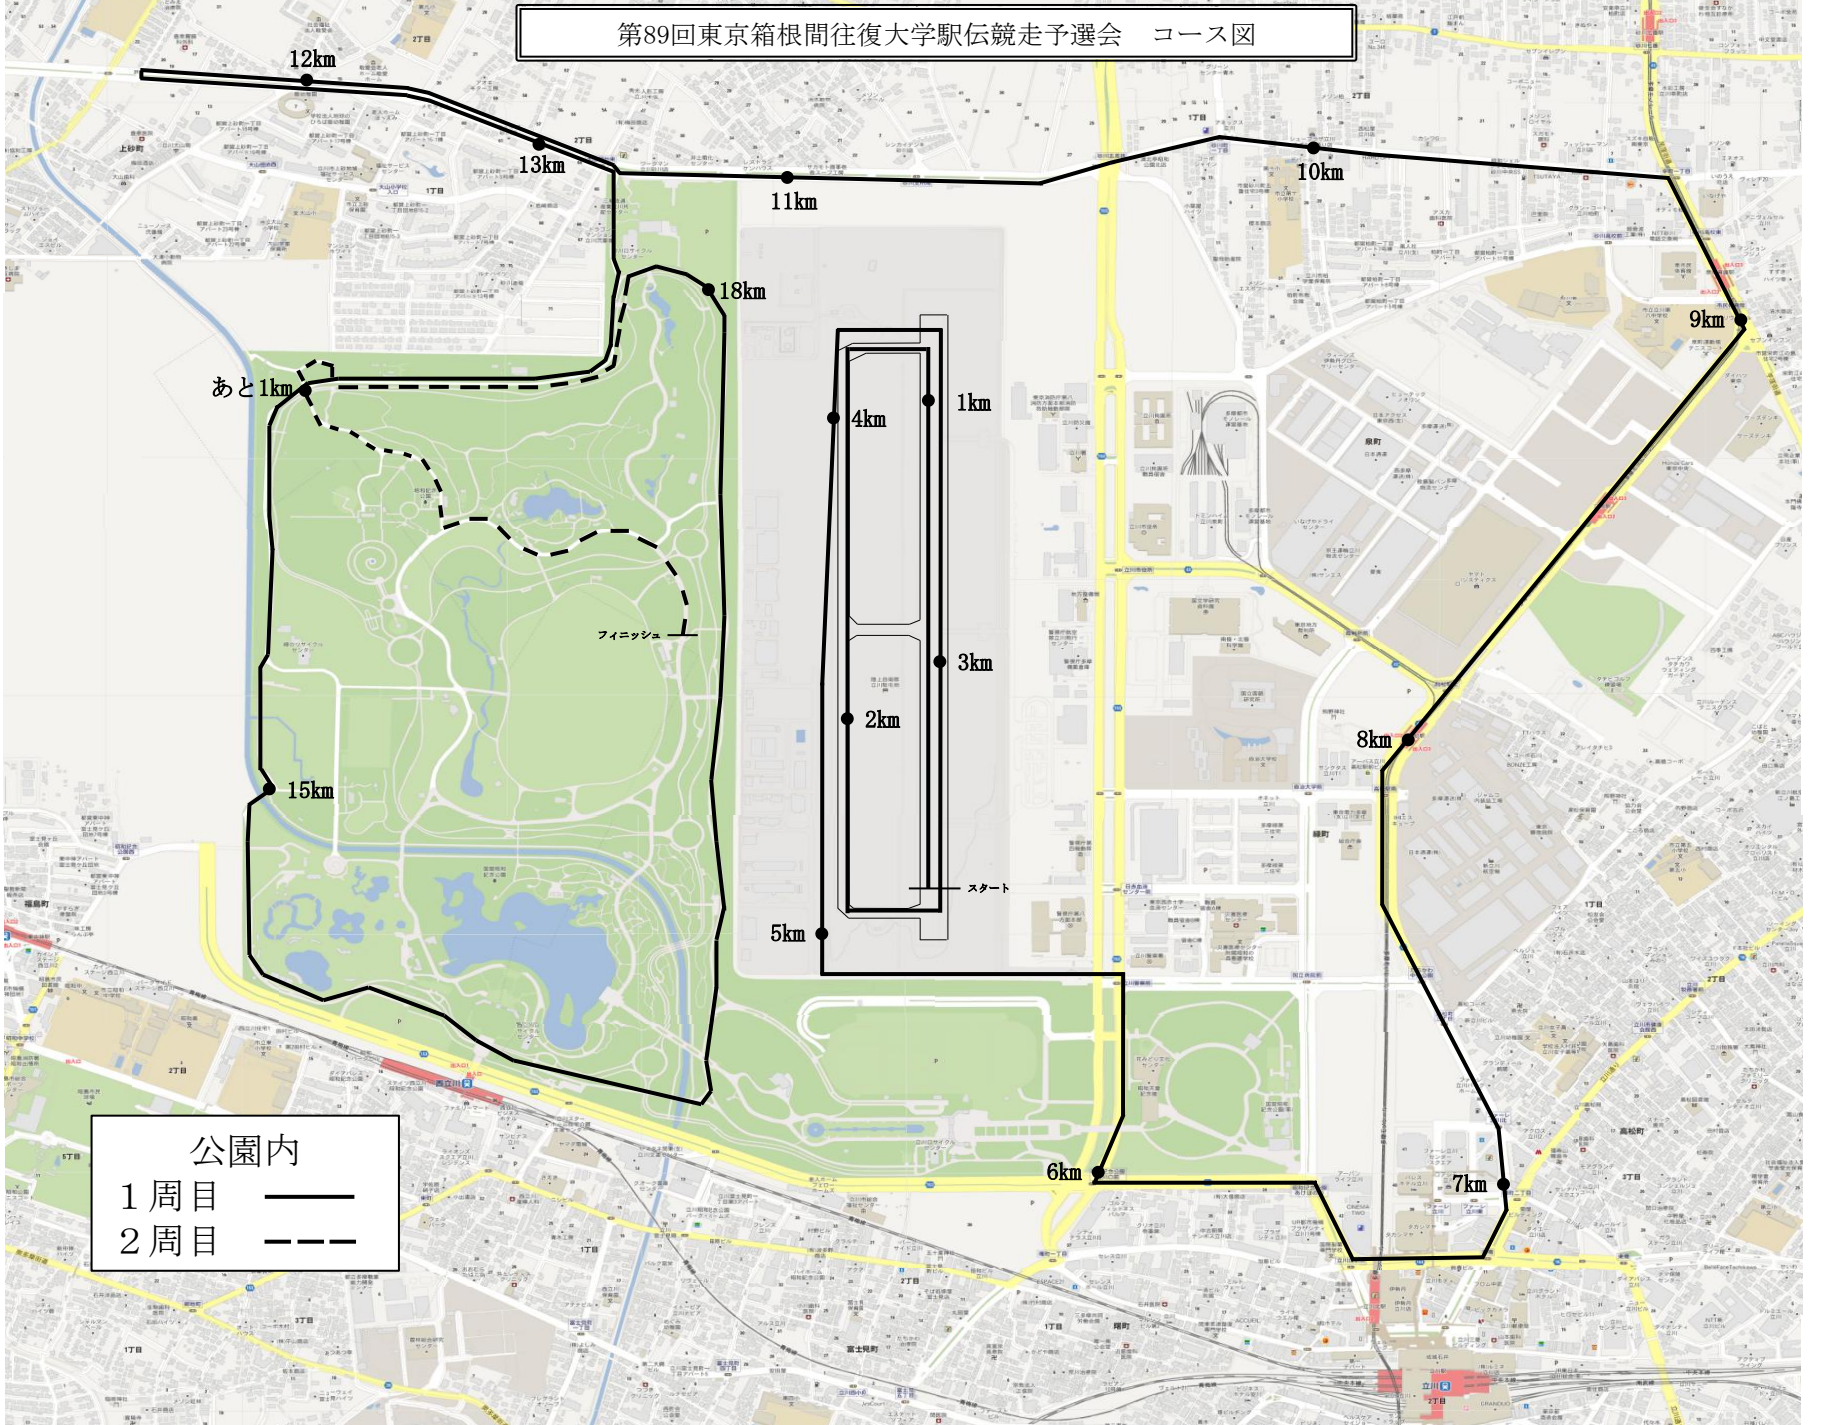

第89回東京箱根間往復大学駅伝競走予選会 コース図

公園内  
 1 周目 ———  
 2 周目 - - - -

12km

13km

11km

10km

9km

あと1km

フィニッシュ

4km

1km

3km

2km

8km

スタート

5km

6km

7km